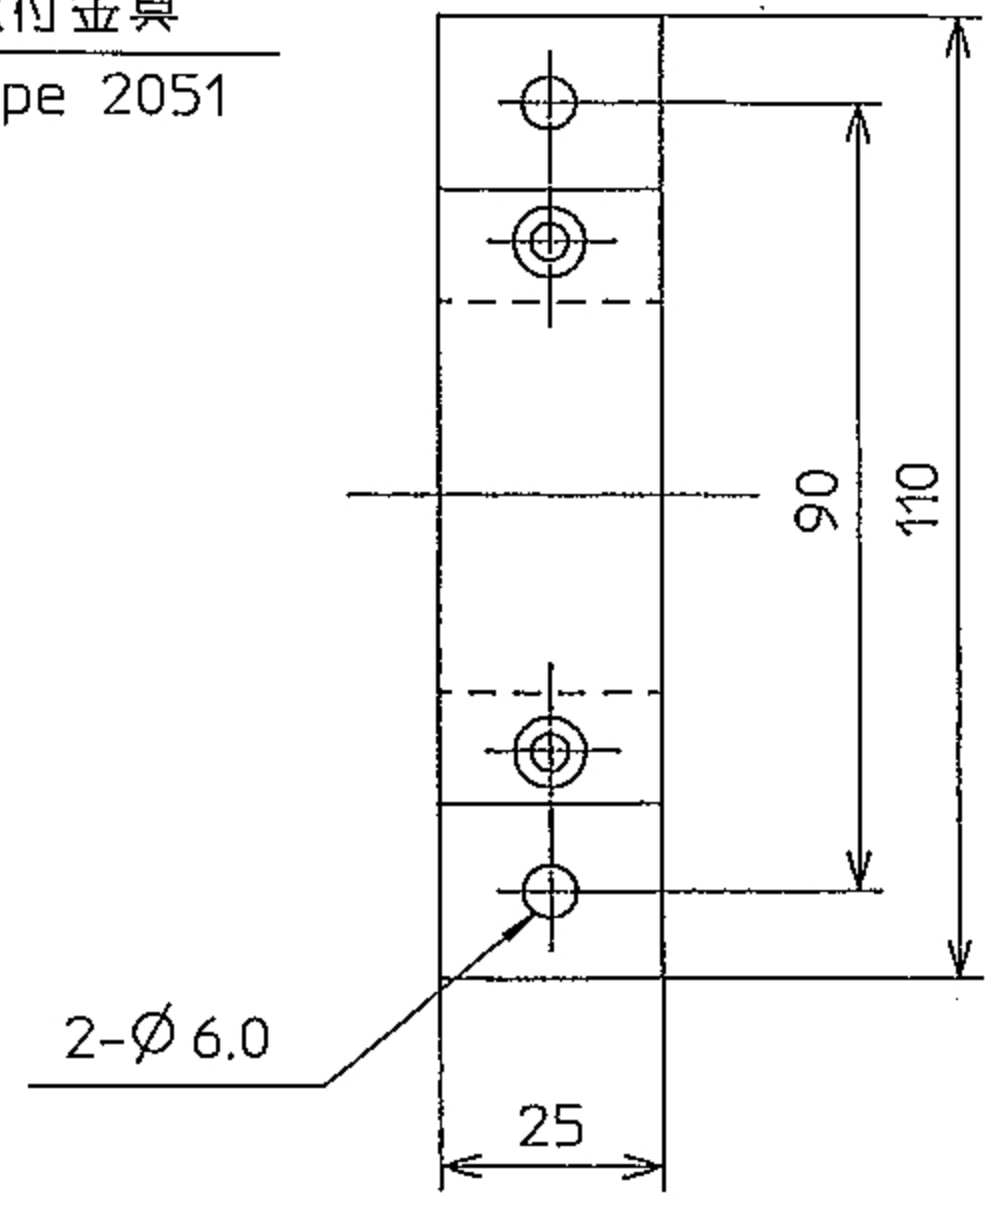

適合プラグ CANNON
MS3106B-14S-6S
MS3057-6A

出側 入側

取付金具
Type 2051

取付金具
Type 2051

取付金具
Type 2051

Lead Wires
 $4 \times 0.5 \text{mm}^2$
 Teflon-insulated
 with
 SOLDERLESS
 TERMINAL One meter long

4.34 DIA

2-NUT
 M8 x 1.25