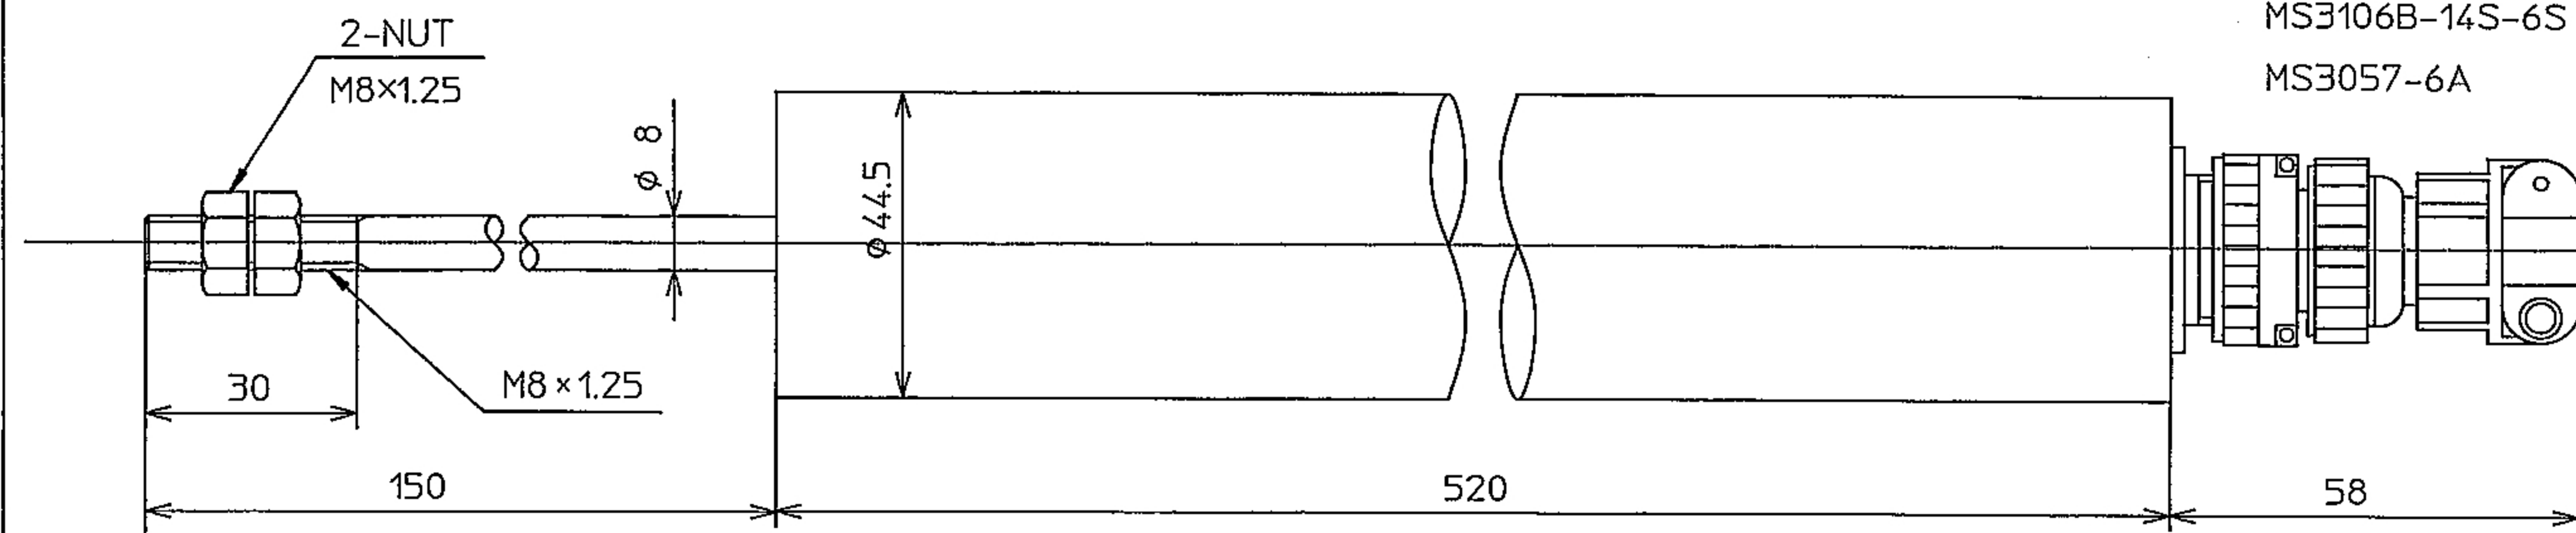

適合プラグ CANNON
MS3106B-14S-6S
MS3057-6A

出側 入側

取付金具
Type 2051

取付金具
Type 2051

取付金具
Type 2051

Lead Wires
 $4 \times 0.5 \text{mm}^2$
 Teflon-insulated
 with
 SOLDERLESS
 TERMINAL One meter long

4.34 DIA

2-NUT
 M8 x 1.25