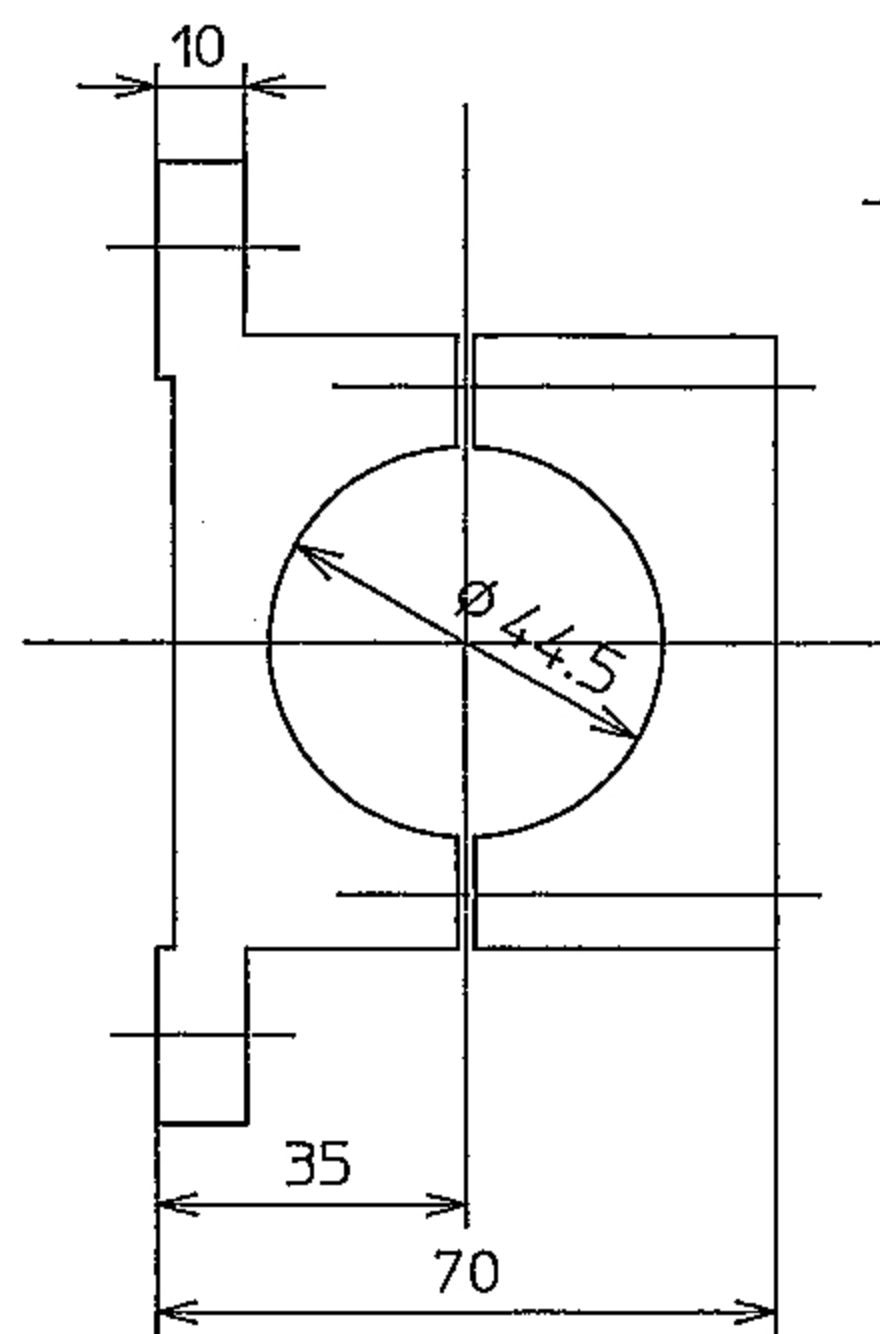

適合プラグ CANNON
MS3106B-14S-6S
MS3057-6A

出側 入側

取付金具
Type 2051

取付金具
Type 2051

取付金具
Type 2051

Lead Wires
 $4 \times 0.5 \text{mm}^2$
 Teflon-insulated
 with
 SOLDERLESS
 TERMINAL One meter long

4.34 DIA

2-NUT
 M8 x 1.25