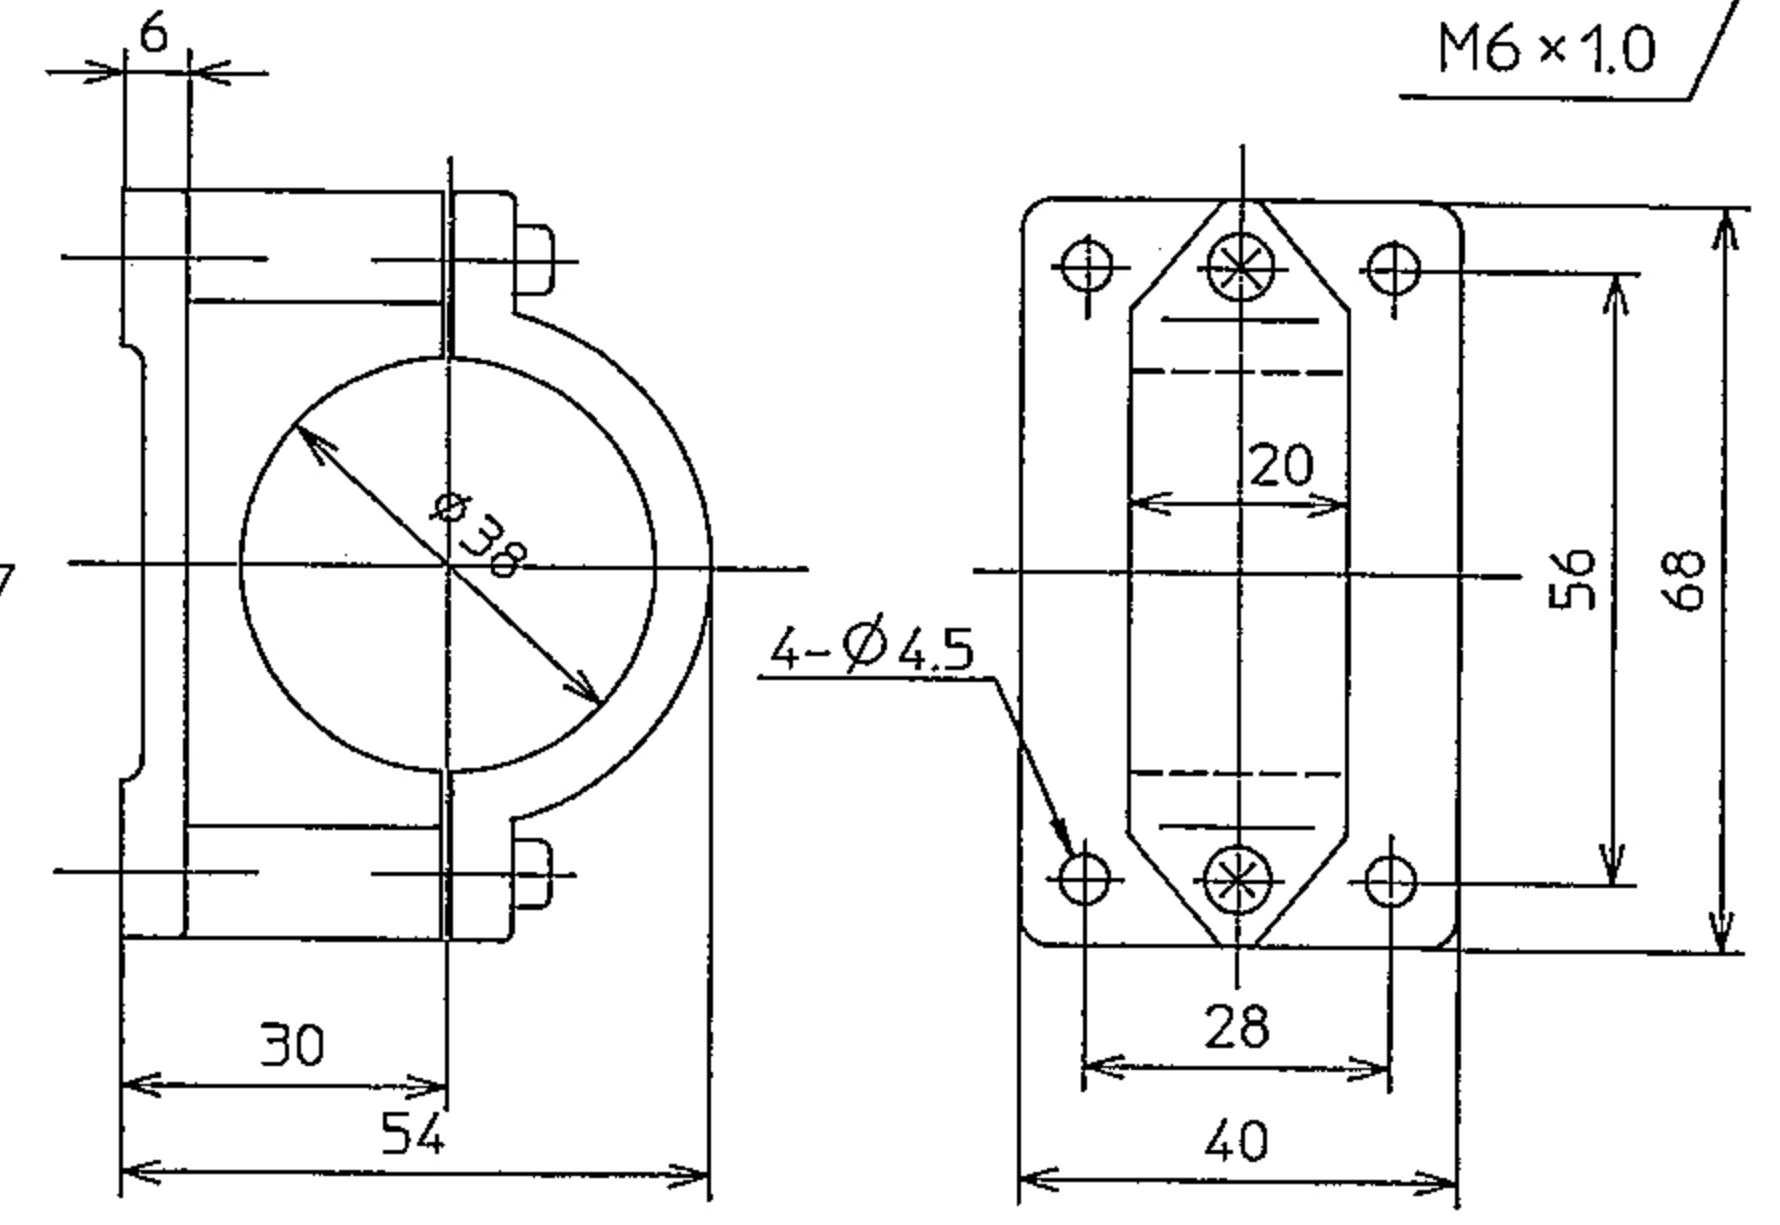

Mates plug CANNON
 MS3106B-14S-6S
 MS3057-6A

取付金具
 Type 2046

出側 入側

取付金具
Type 2046

取付金具
 Type 2047

取付金具
 Type 2046

取付金具
 Type 2046

Mounting Block
 Type 2047