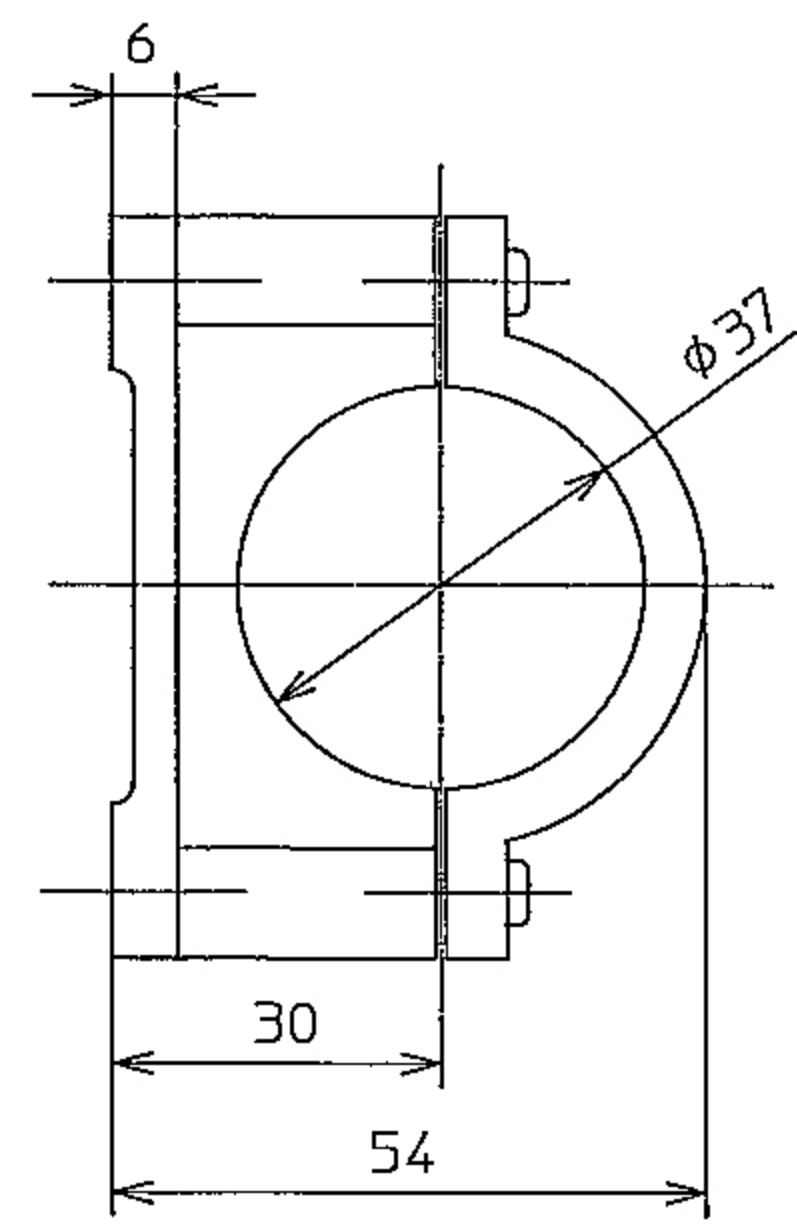

取付金具
Type 2044

出側 入側

取付金具
Type 2044

取付金具
 Type 2044

取付金具
 Type 2044

取付金具
 Type 2044

取付金具
 Type 2044

取付金具
 Type 2047

Mates plug CANNON
 MS3106B-14S-6S
 MS3057-6A

取付金具
 Type 2046

出側 入側

取付金具
Type 2046

取付金具
 Type 2047

取付金具
 Type 2046

取付金具
 Type 2046

Mounting Block
 Type 2047

適合プラグ CANNON
MS3106B-14S-6S
MS3057-6A

出側 入側

取付金具
Type 2051

取付金具
Type 2051

取付金具
Type 2051

Lead Wires
 $4 \times 0.5 \text{mm}^2$
 Teflon-insulated
 with
 SOLDERLESS
 TERMINAL One meter long

4.34 DIA

2-NUT
 M8 x 1.25

取付金具
 Type 2051