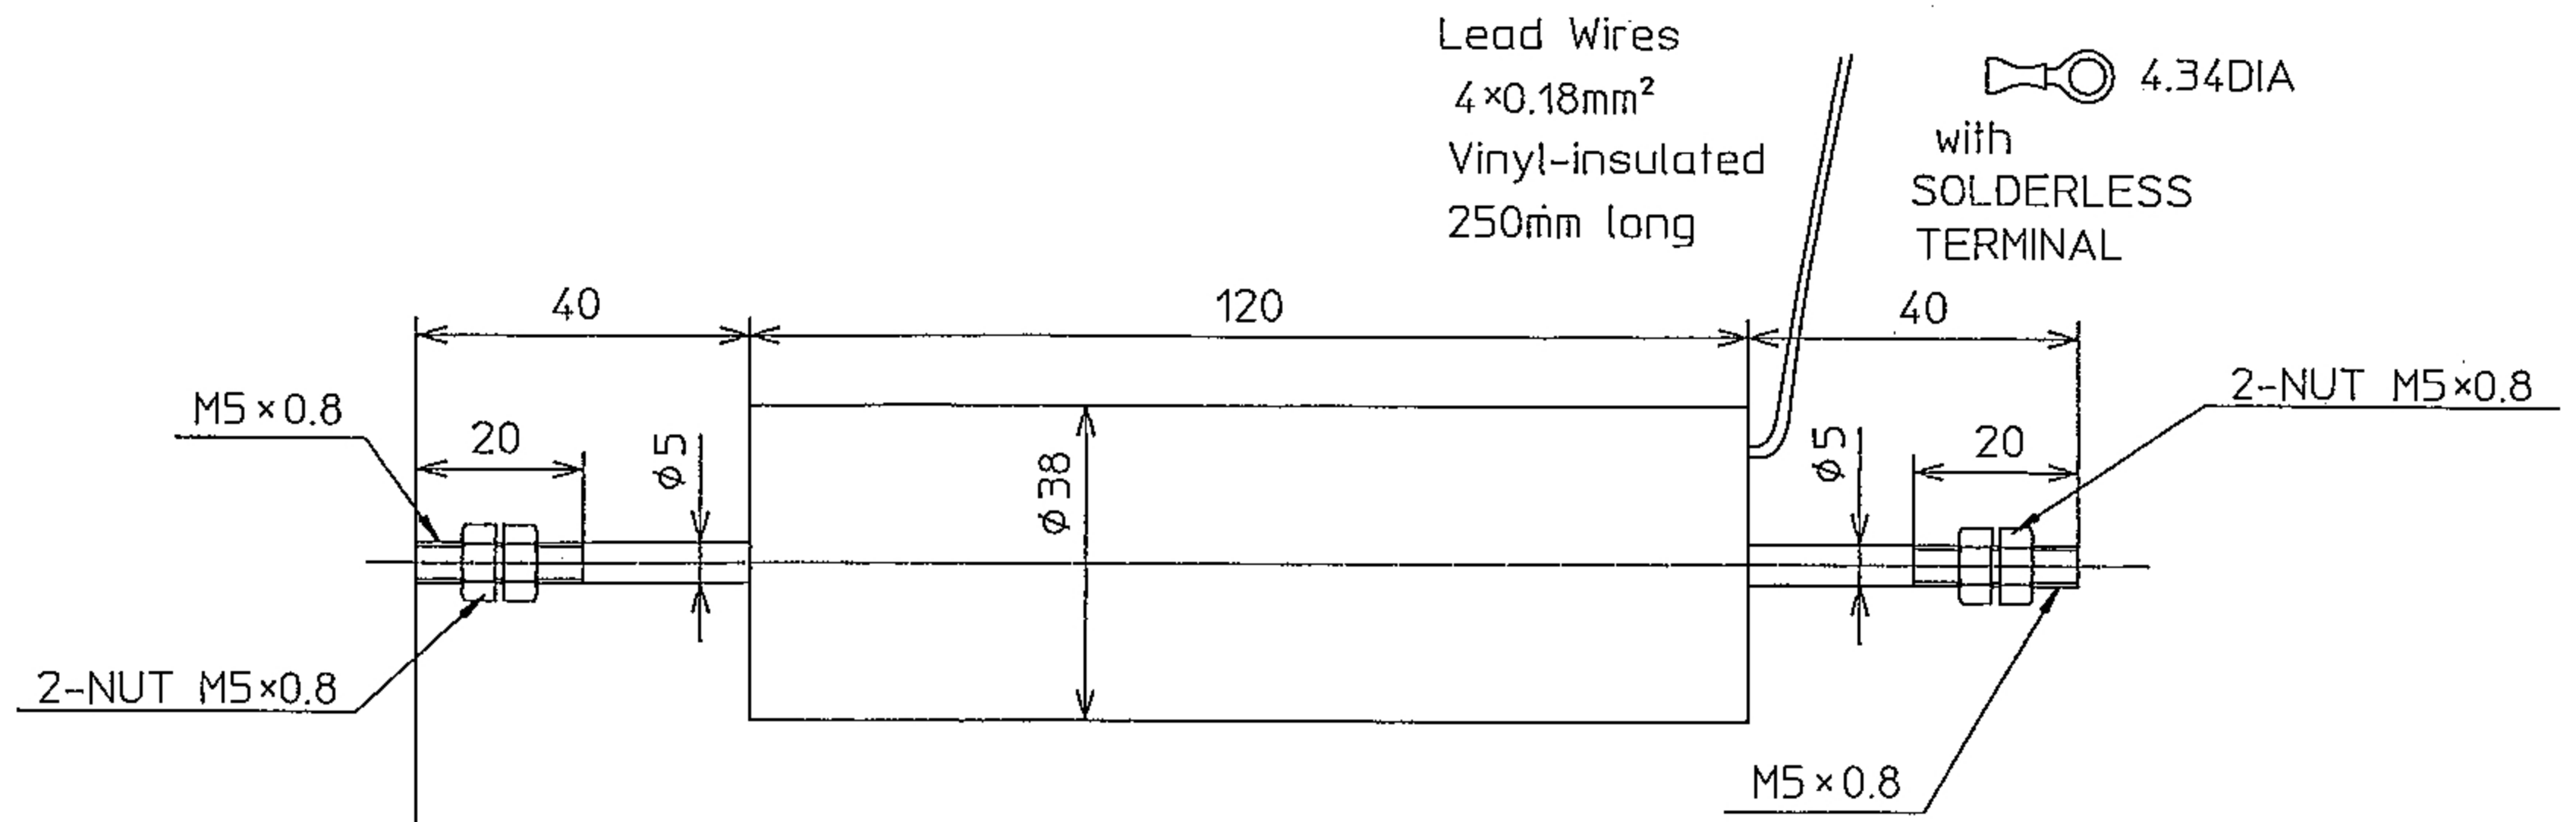

取付金具
Type 2044

出側 入側

取付金具
Type 2044

取付金具
 Type 2044

取付金具
 Type 2044

取付金具
 Type 2044

取付金具
 Type 2044

取付金具
 Type 2047

Mates plug CANNON
 MS3106B-14S-6S
 MS3057-6A

取付金具
 Type 2046

出側 入側

取付金具
Type 2046

取付金具
 Type 2047

取付金具
 Type 2046

取付金具
 Type 2046

Mounting Block
 Type 2047

適合プラグ CANNON
MS3106B-14S-6S
MS3057-6A

出側 入側

取付金具
Type 2051

取付金具
Type 2051

取付金具
Type 2051

Lead Wires
 $4 \times 0.5 \text{mm}^2$
 Teflon-insulated
 with
 SOLDERLESS
 TERMINAL One meter long

4.34 DIA

2-NUT
 M8 x 1.25

取付金具
 Type 2051