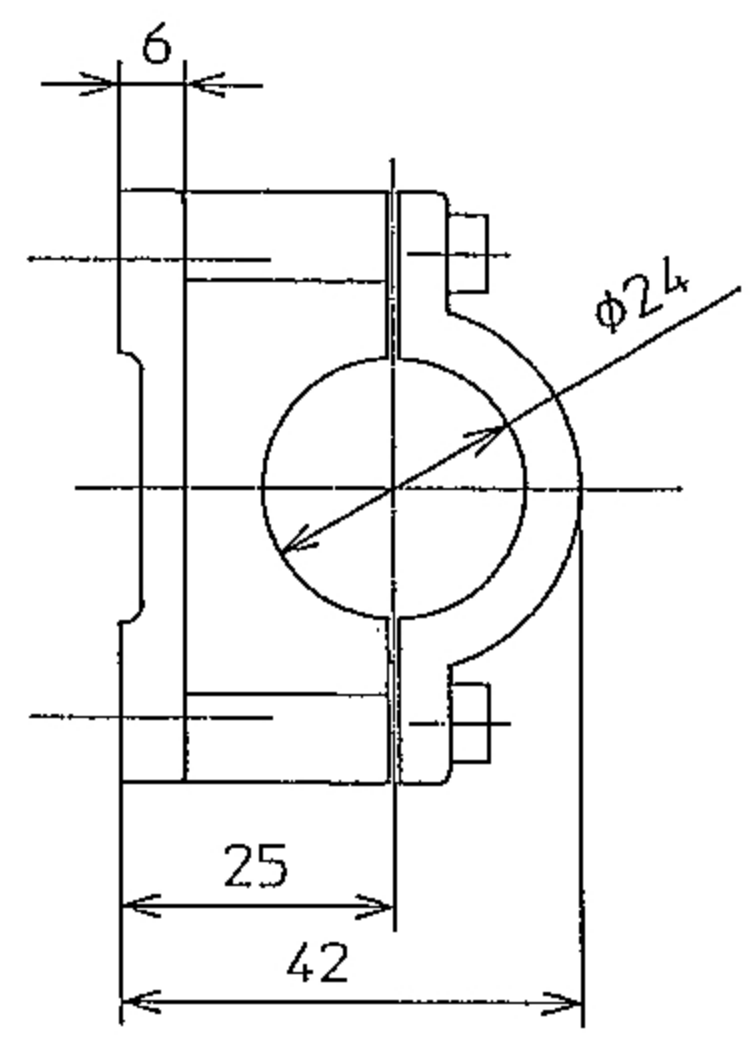

取付金具
Type 2044

出側 入側

取付金具
Type 2044

取付金具
 Type 2044

取付金具
 Type 2044

取付金具
 Type 2044

取付金具
 Type 2044

取付金具
 Type 2047

Mates plug CANNON
 MS3106B-14S-6S
 MS3057-6A

取付金具
 Type 2046

出側 入側

取付金具
Type 2046

取付金具
 Type 2047

取付金具
 Type 2046

取付金具
 Type 2046

Mounting Block
 Type 2047

適合プラグ CANNON
MS3106B-14S-6S
MS3057-6A

出側 入側

取付金具
Type 2051

取付金具
Type 2051

取付金具
Type 2051

Lead Wires
 $4 \times 0.5 \text{mm}^2$
 Teflon-insulated
 with
 SOLDERLESS
 TERMINAL One meter long

4.34 DIA

2-NUT
 M8 x 1.25

取付金具
 Type 2051