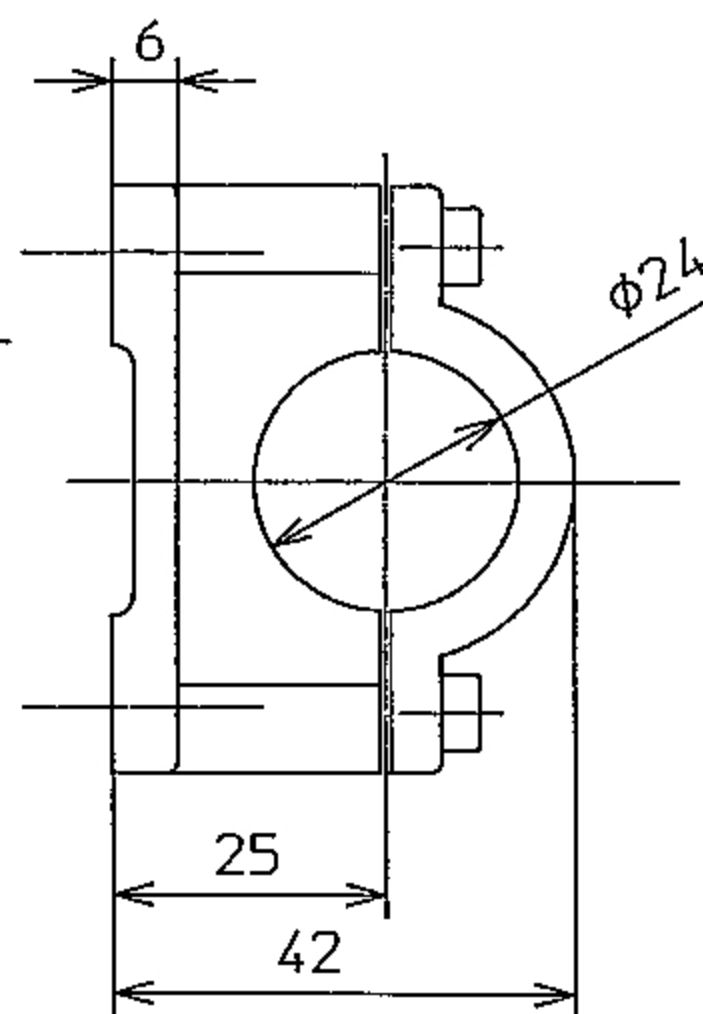

取付金具
Type 2044

出側 入側

取付金具
Type 2044

取付金具
 Type 2044

取付金具
 Type 2044

取付金具
 Type 2044

取付金具
 Type 2044

取付金具
 Type 2047

Mates plug CANNON
 MS3106B-14S-6S
 MS3057-6A

取付金具
 Type 2046

出側 入側

取付金具
Type 2046

取付金具
 Type 2047

取付金具
 Type 2046

取付金具
 Type 2046

Mounting Block
 Type 2047

適合プラグ CANNON
MS3106B-14S-6S
MS3057-6A

出側 入側

取付金具
Type 2051

取付金具
Type 2051

取付金具
Type 2051

Lead Wires
 $4 \times 0.5 \text{mm}^2$
 Teflon-insulated
 with
 SOLDERLESS
 TERMINAL One meter long

4.34 DIA

2-NUT
 M8 x 1.25

取付金具
 Type 2051