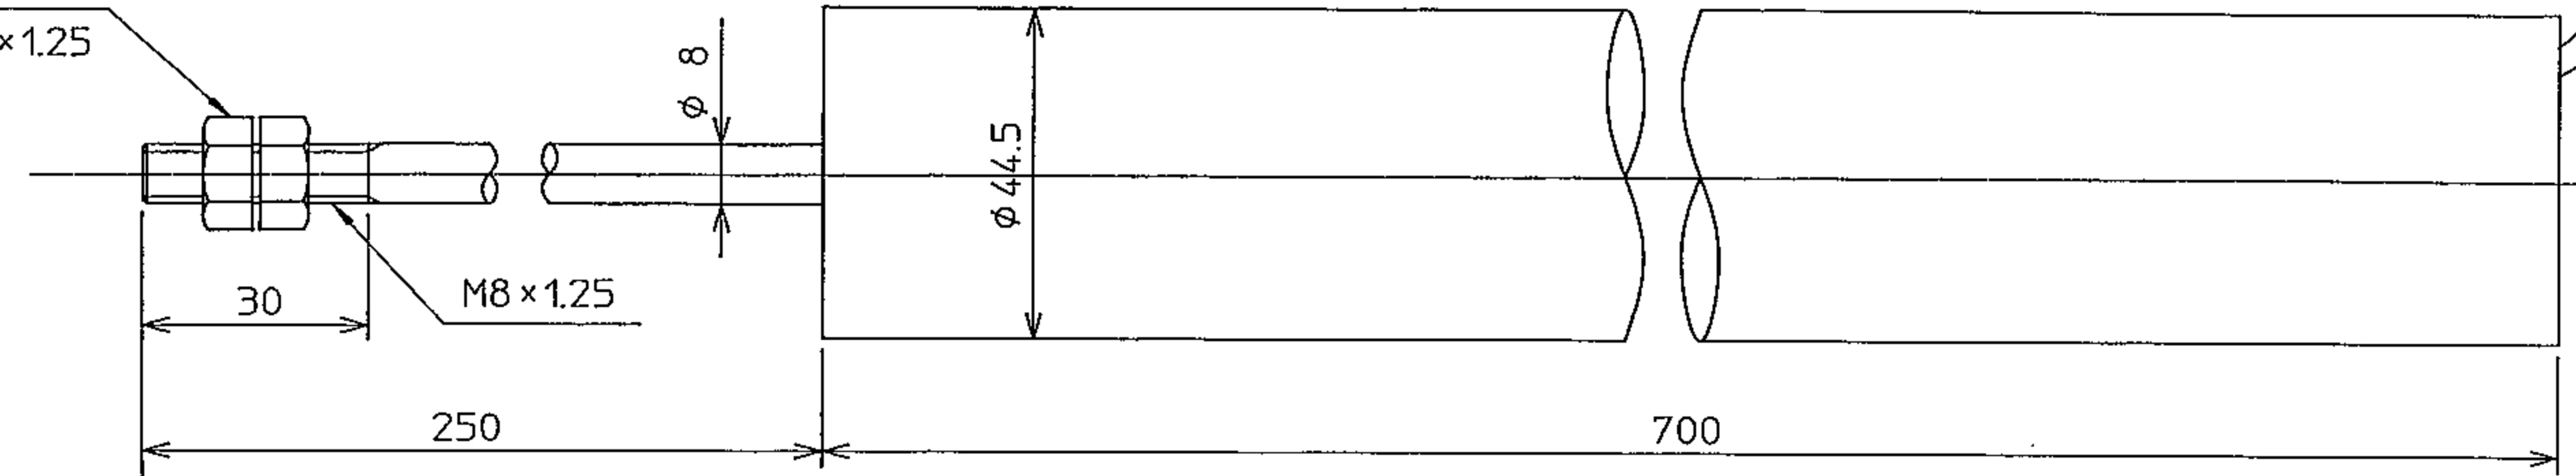

適合プラグ CANNON
MS3106B-14S-6S
MS3057-6A

出側 入側

取付金具
Type 2051

取付金具
Type 2051

取付金具
Type 2051

Lead Wires
 $4 \times 0.5 \text{mm}^2$
 Teflon-insulated
 with
 SOLDERLESS
 TERMINAL One meter long

4.34 DIA

2-NUT
 M8 x 1.25