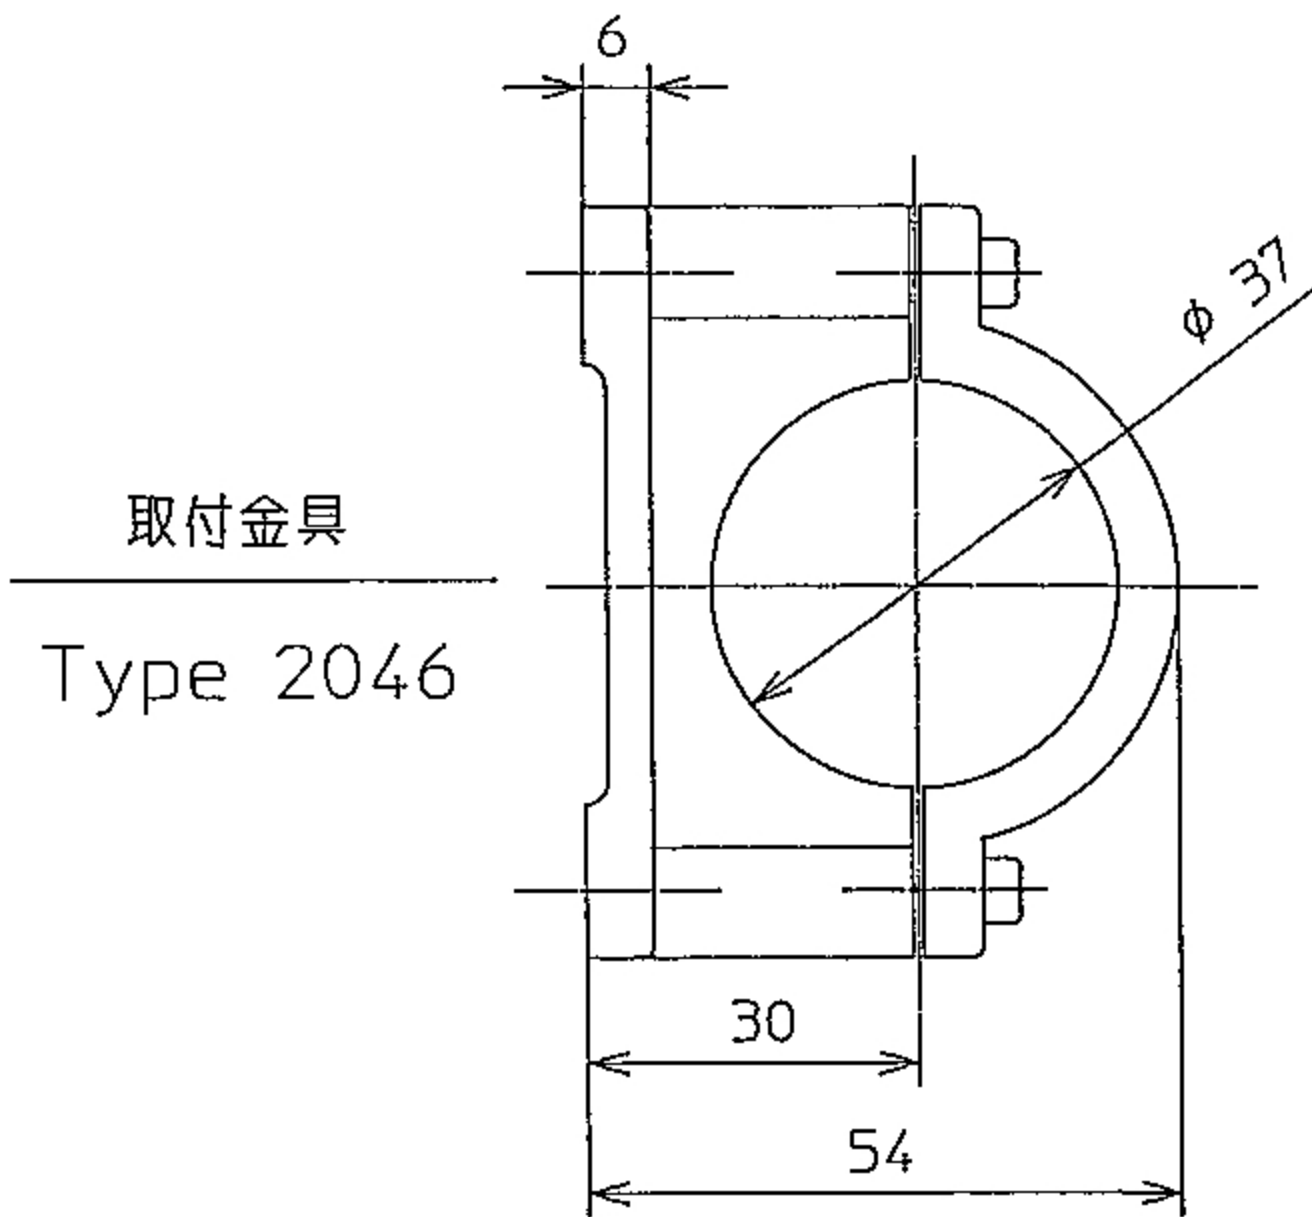

Mates plug CANNON
 MS3106B-14S-6S
 MS3057-6A

取付金具
 Type 2046

出側 入側

取付金具
Type 2046

取付金具
 Type 2047

取付金具
 Type 2046

取付金具
 Type 2046

Mounting Block
 Type 2047

適合プラグ CANNON
MS3106B-14S-6S
MS3057-6A

出側 入側

取付金具
Type 2051

取付金具
Type 2051

取付金具
Type 2051

Lead Wires
 $4 \times 0.5 \text{mm}^2$
 Teflon-insulated
 with
 SOLDERLESS
 TERMINAL One meter long

4.34 DIA

2-NUT
 M8 x 1.25

取付金具
 Type 2051