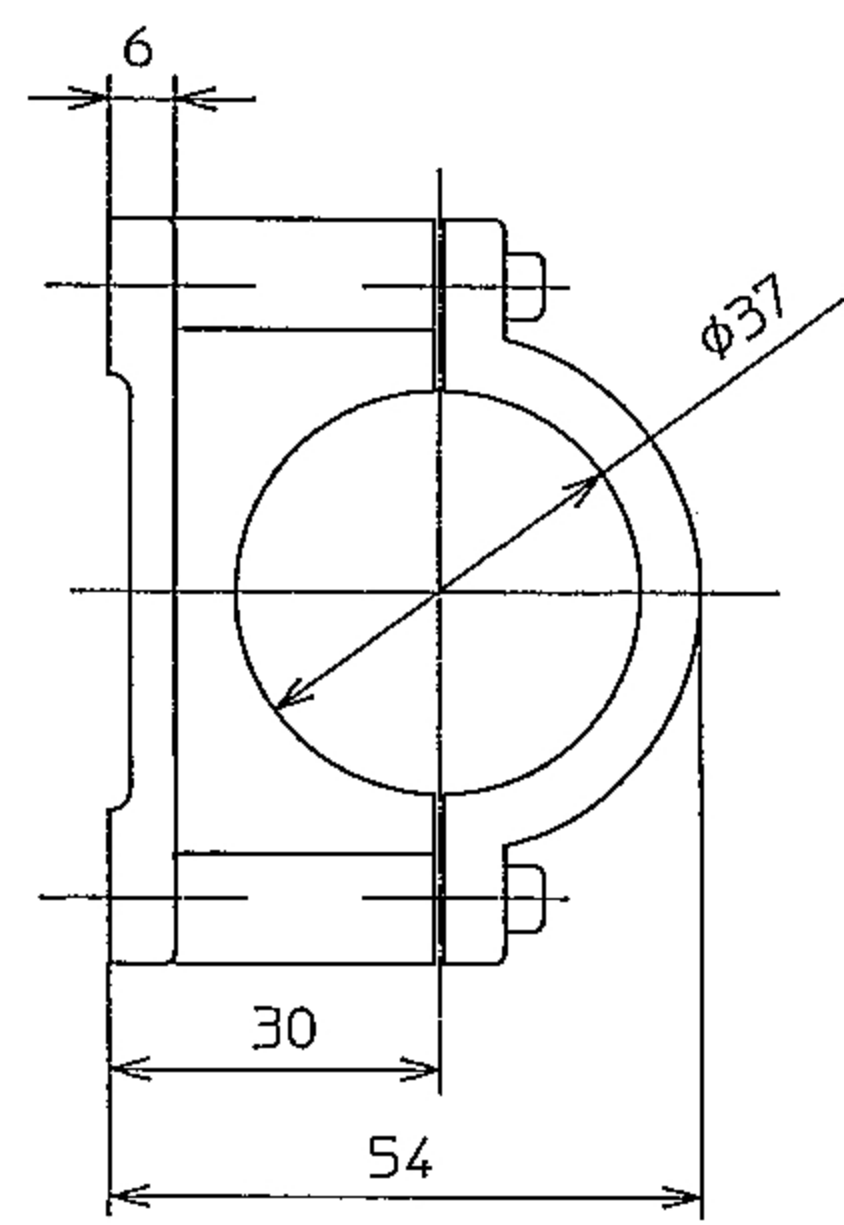

取付金具
Type 2046