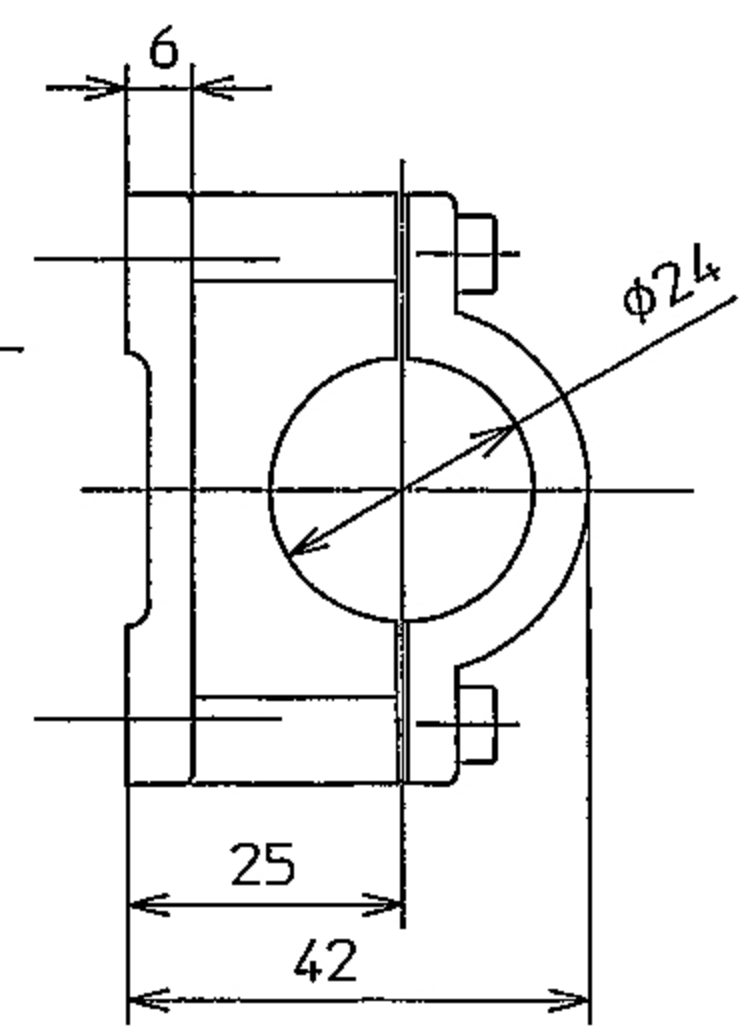

取付金具
Type 2044

出側 入側

取付金具
Type 2044

取付金具
 Type 2044

取付金具
 Type 2044

取付金具
 Type 2044

取付金具
 Type 2044

取付金具
 Type 2047

Mates plug CANNON
 MS3106B-14S-6S
 MS3057-6A

取付金具
 Type 2046

出側 入側

取付金具
Type 2046

取付金具
 Type 2047

取付金具
 Type 2046

取付金具
 Type 2046

Mounting Block
 Type 2047

適合プラグ CANNON
MS3106B-14S-6S
MS3057-6A

出側 入側

取付金具
Type 2051

取付金具
Type 2051

取付金具
Type 2051

Lead Wires
 $4 \times 0.5 \text{mm}^2$
 Teflon-insulated
 with
 SOLDERLESS
 TERMINAL One meter long

4.34 DIA

2-NUT
 M8 x 1.25

取付金具
 Type 2051