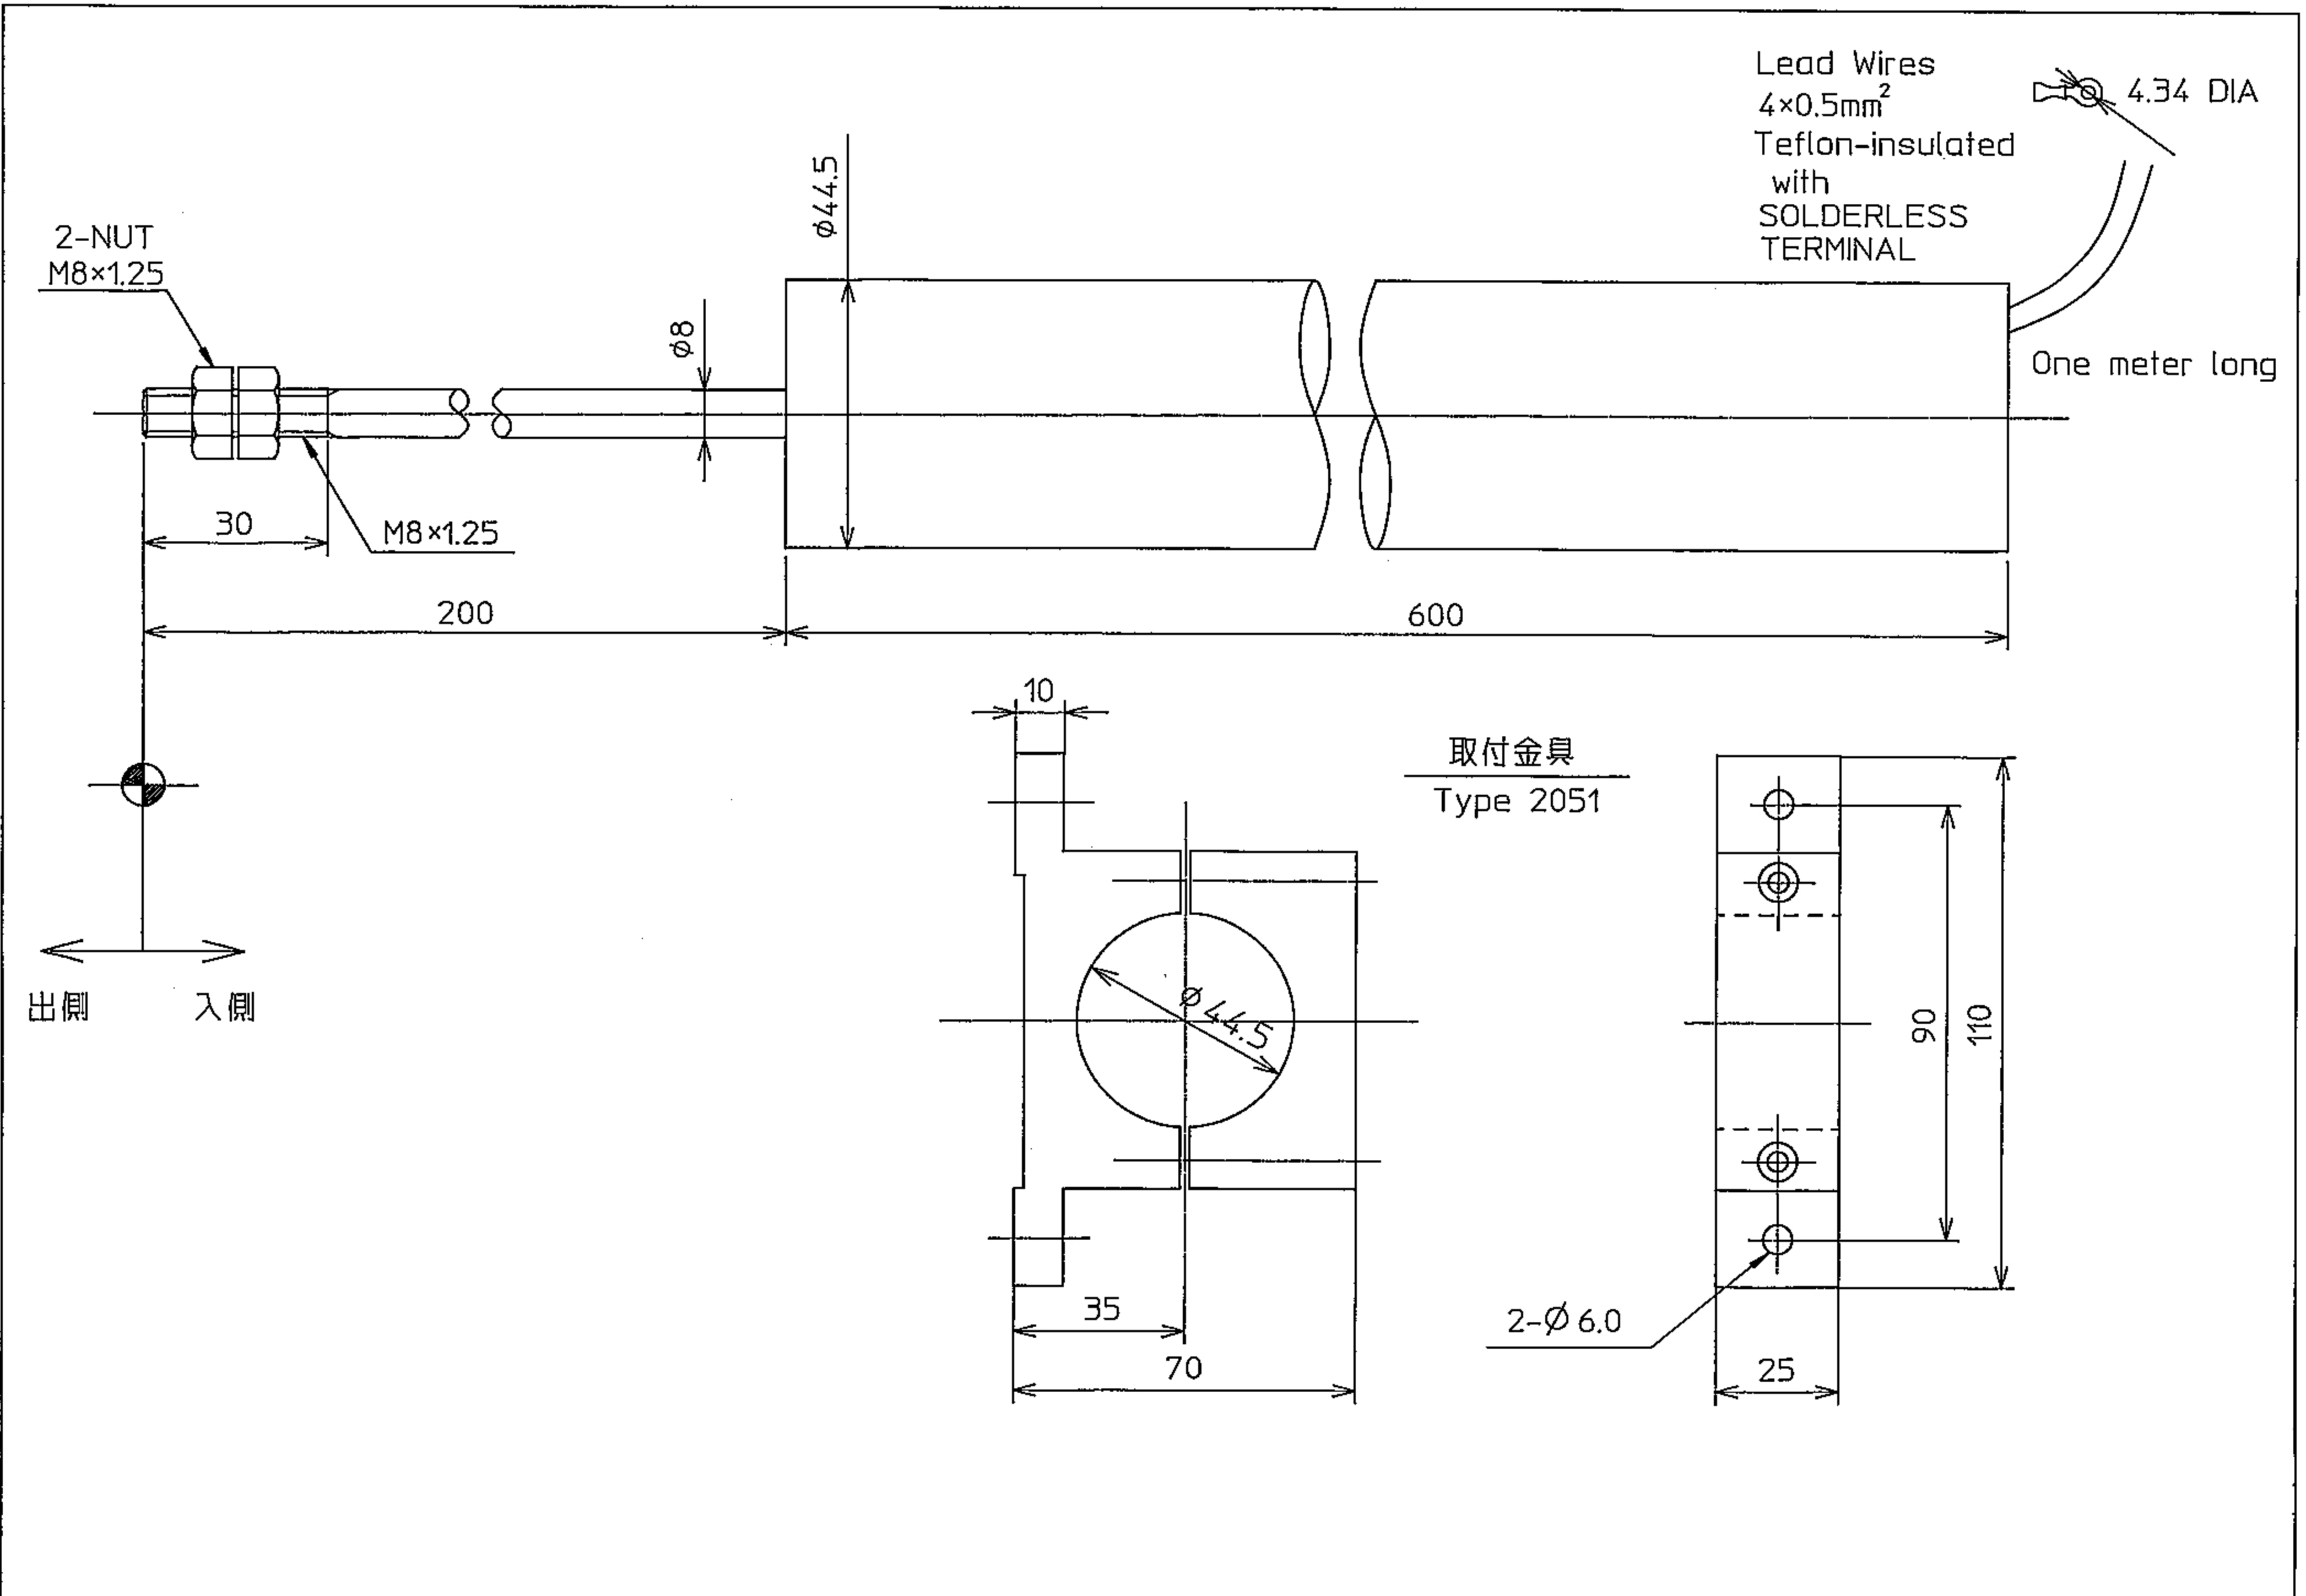

適合プラグ CANNON
MS3106B-14S-6S
MS3057-6A

出側 入側

取付金具
Type 2051

取付金具
Type 2051

取付金具
Type 2051

Lead Wires
 $4 \times 0.5 \text{mm}^2$
 Teflon-insulated
 with
 SOLDERLESS
 TERMINAL One meter long

4.34 DIA

2-NUT
 M8 x 1.25