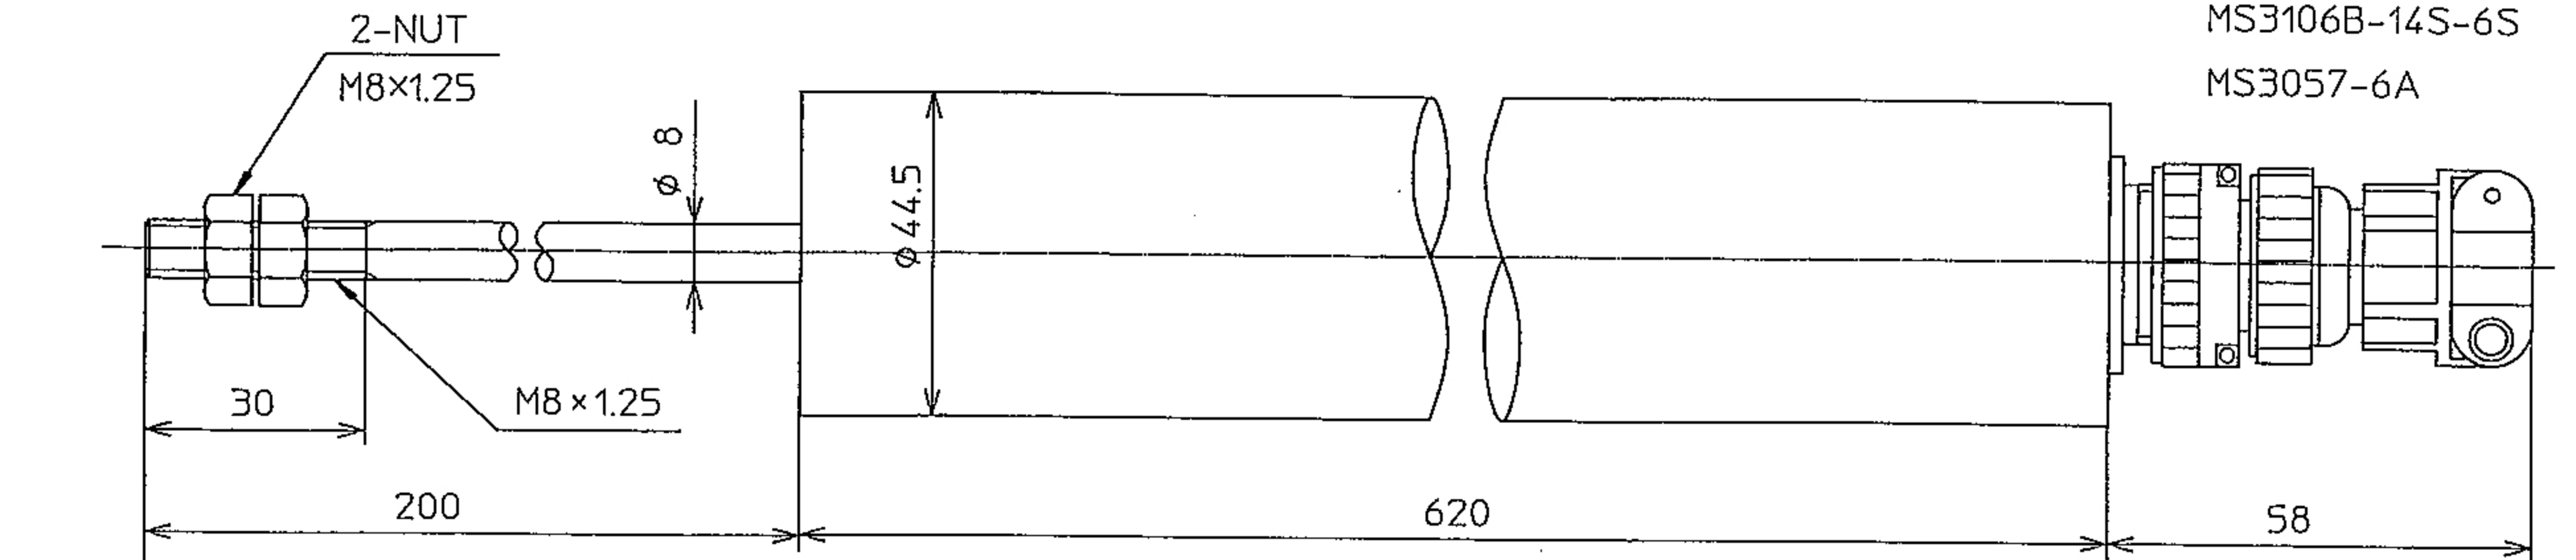

適合プラグ CANNON
MS3106B-14S-6S
MS3057-6A

出側 入側

取付金具
Type 2051

取付金具
Type 2051

取付金具
Type 2051

Lead Wires
 $4 \times 0.5 \text{mm}^2$
 Teflon-insulated
 with
 SOLDERLESS
 TERMINAL One meter long

4.34 DIA

2-NUT
 M8 x 1.25