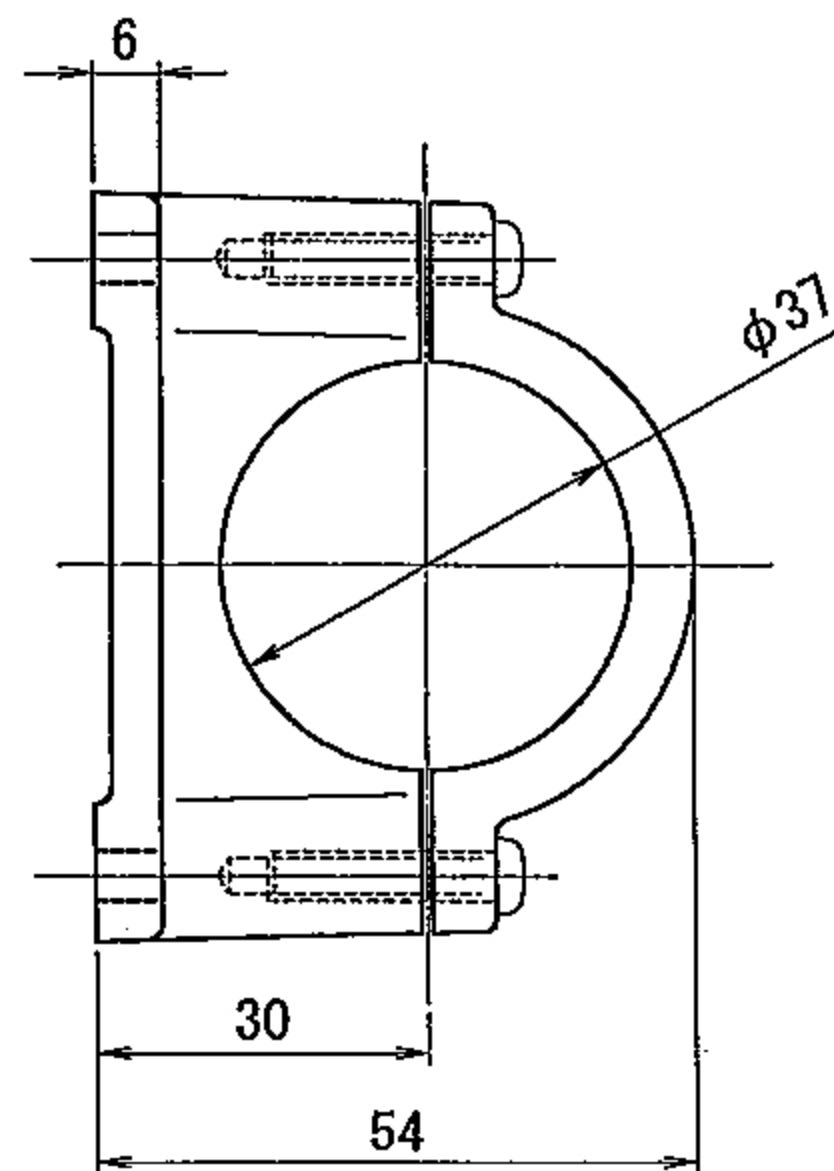

Mates plug CANNON
 MS3106B-14S-6S
 MS3057-6A

取付金具
 Type 2046

出側 入側

取付金具
Type 2046

取付金具
 Type 2047

取付金具
 Type 2046

取付金具
 Type 2046

Mounting Block
 Type 2047

適合プラグ CANNON
MS3106B-14S-6S
MS3057-6A

出側 入側

取付金具
Type 2051

取付金具
Type 2051

取付金具
Type 2051

Lead Wires
 $4 \times 0.5 \text{mm}^2$
 Teflon-insulated
 with
 SOLDERLESS
 TERMINAL One meter long

4.34 DIA

2-NUT
 M8 x 1.25