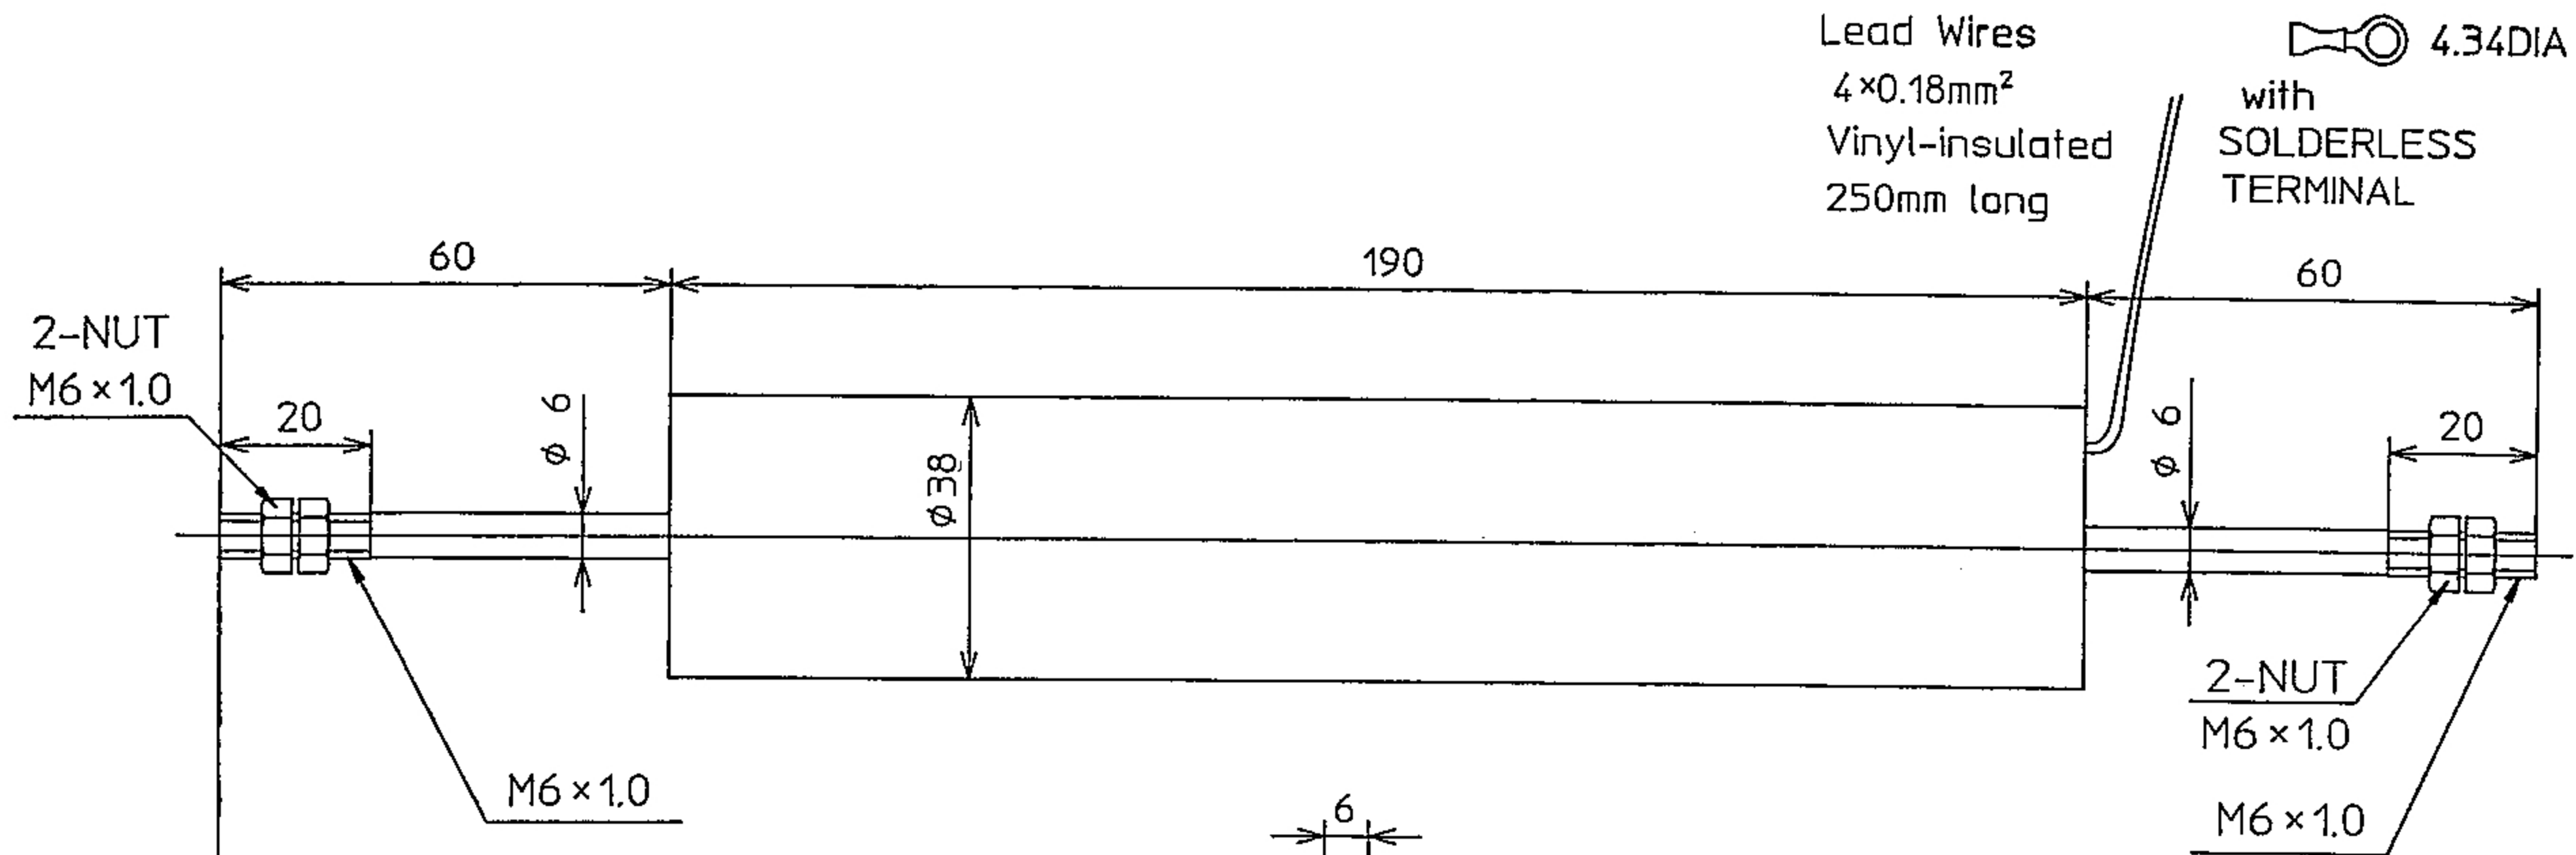

Mates plug CANNON
 MS3106B-14S-6S
 MS3057-6A

取付金具
 Type 2046

出側 入側

取付金具
Type 2046

取付金具
 Type 2047

取付金具
 Type 2046

取付金具
 Type 2046

Mounting Block
 Type 2047