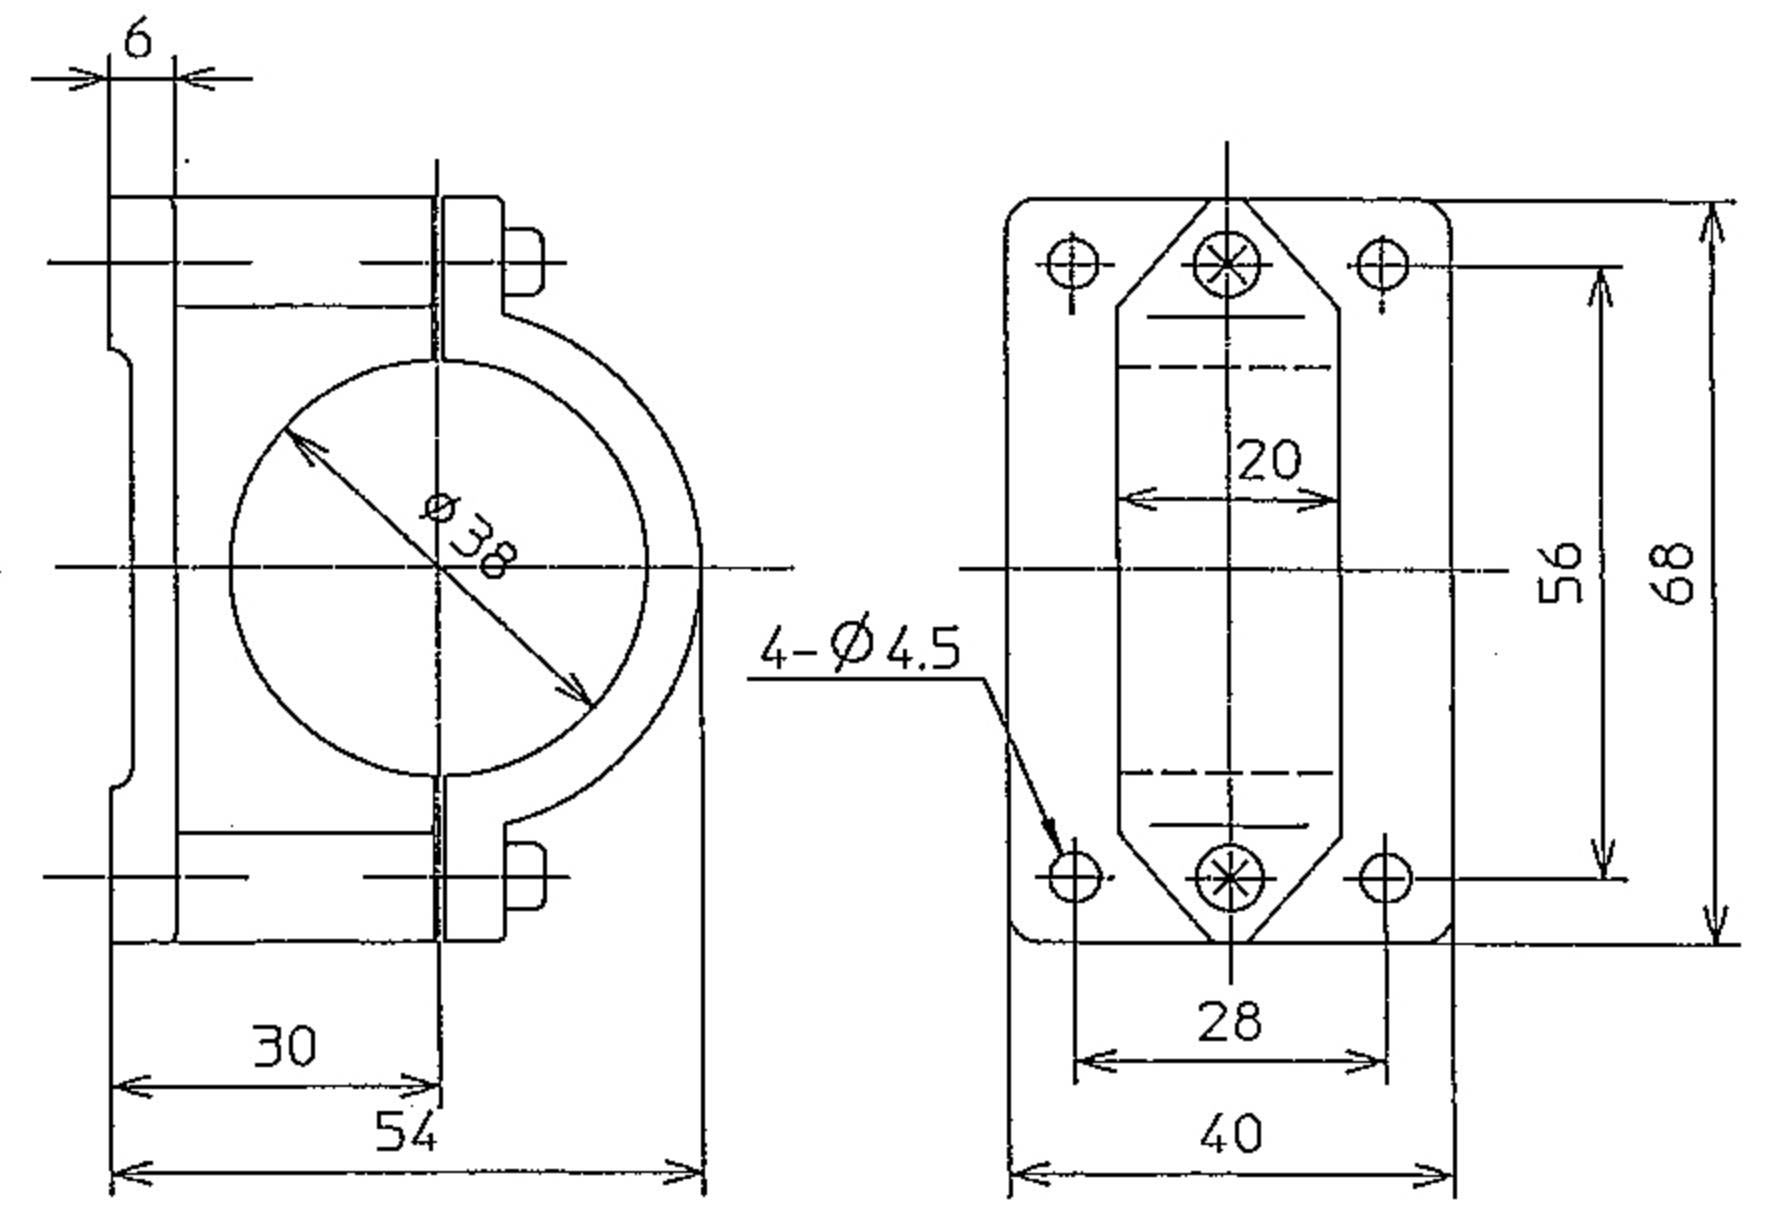

Mates plug CANNON
 MS3106B-14S-6S
 MS3057-6A

取付金具
 Type 2046

出側 入側

取付金具
Type 2046

取付金具
 Type 2047

取付金具
 Type 2046

取付金具
 Type 2046

Mounting Block
 Type 2047

取付金具
 Type 2051