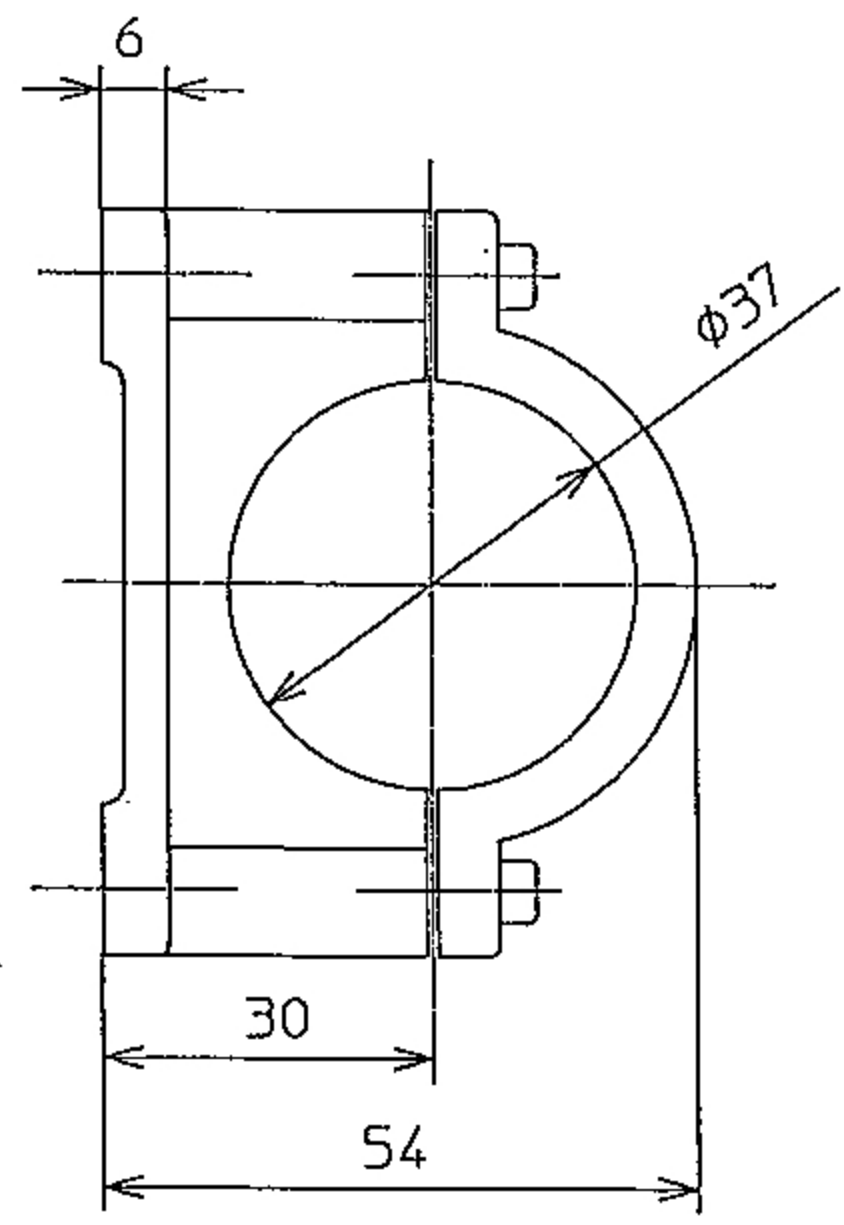

入側   出側

取付金具
Type 2046