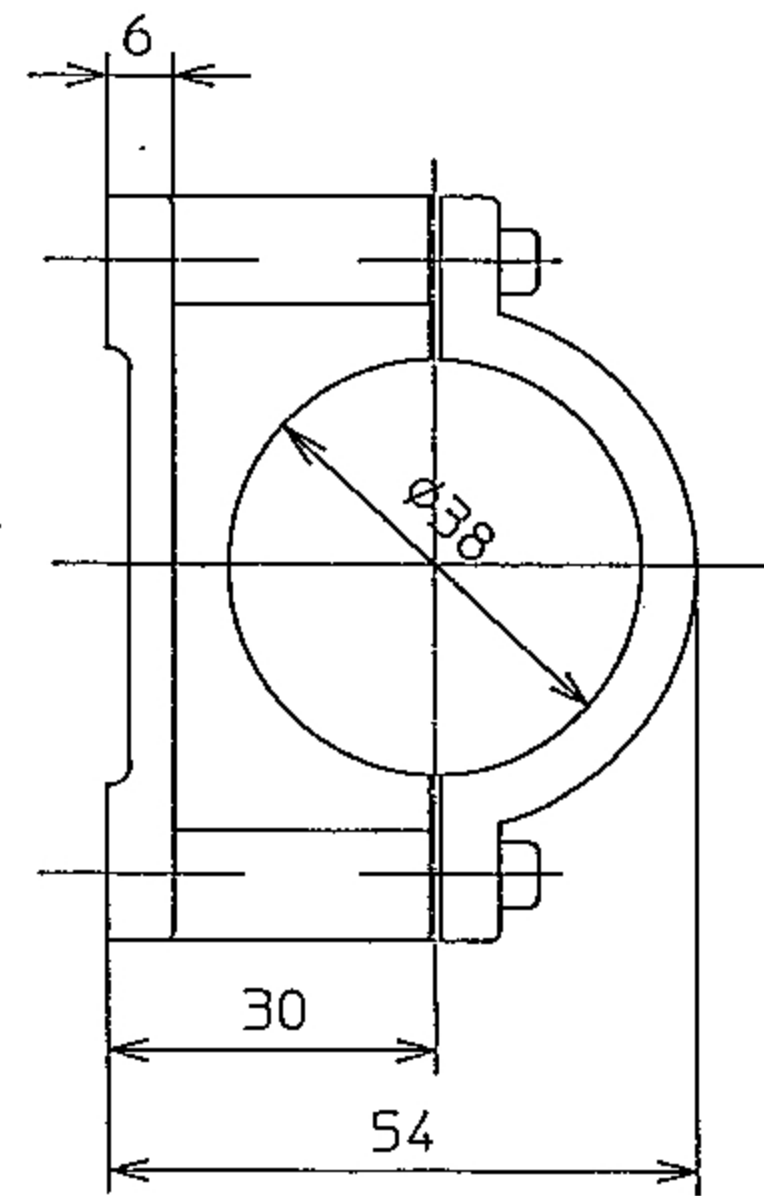

出側 入側

取付金具
Type 2047