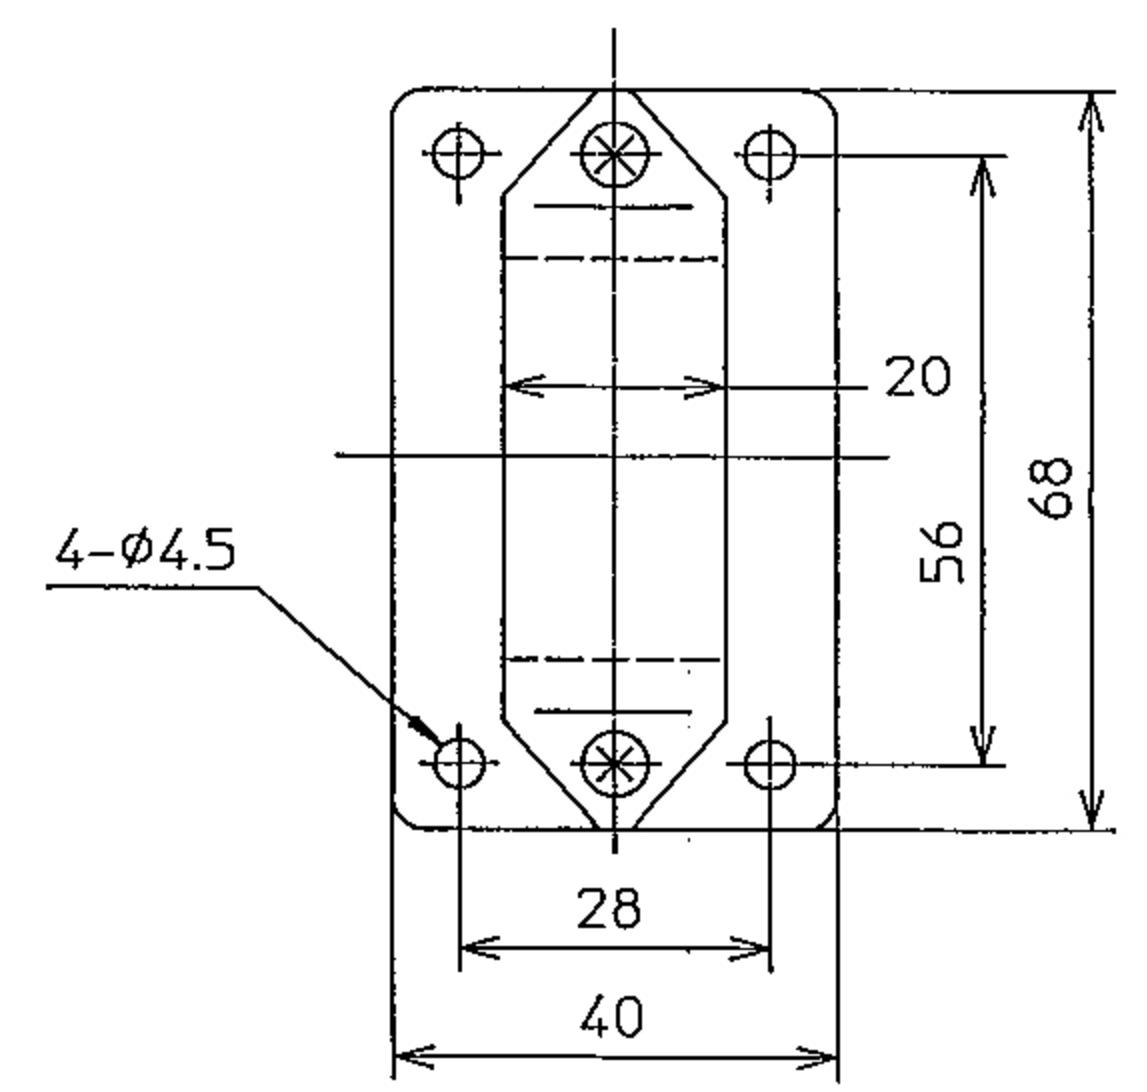

Mates plug CANNON
 MS3106B-14S-6S
 MS3057-6A

取付金具
 Type 2046

出側 入側

取付金具
Type 2046

取付金具
 Type 2047

取付金具
 Type 2046

取付金具
 Type 2046

Mounting Block
 Type 2047

適合プラグ CANNON
MS3106B-14S-6S
MS3057-6A

出側 入側

取付金具
Type 2051

取付金具
Type 2051

取付金具
Type 2051

Lead Wires
 $4 \times 0.5 \text{mm}^2$
 Teflon-insulated
 with
 SOLDERLESS
 TERMINAL One meter long

4.34 DIA

2-NUT
 M8 x 1.25