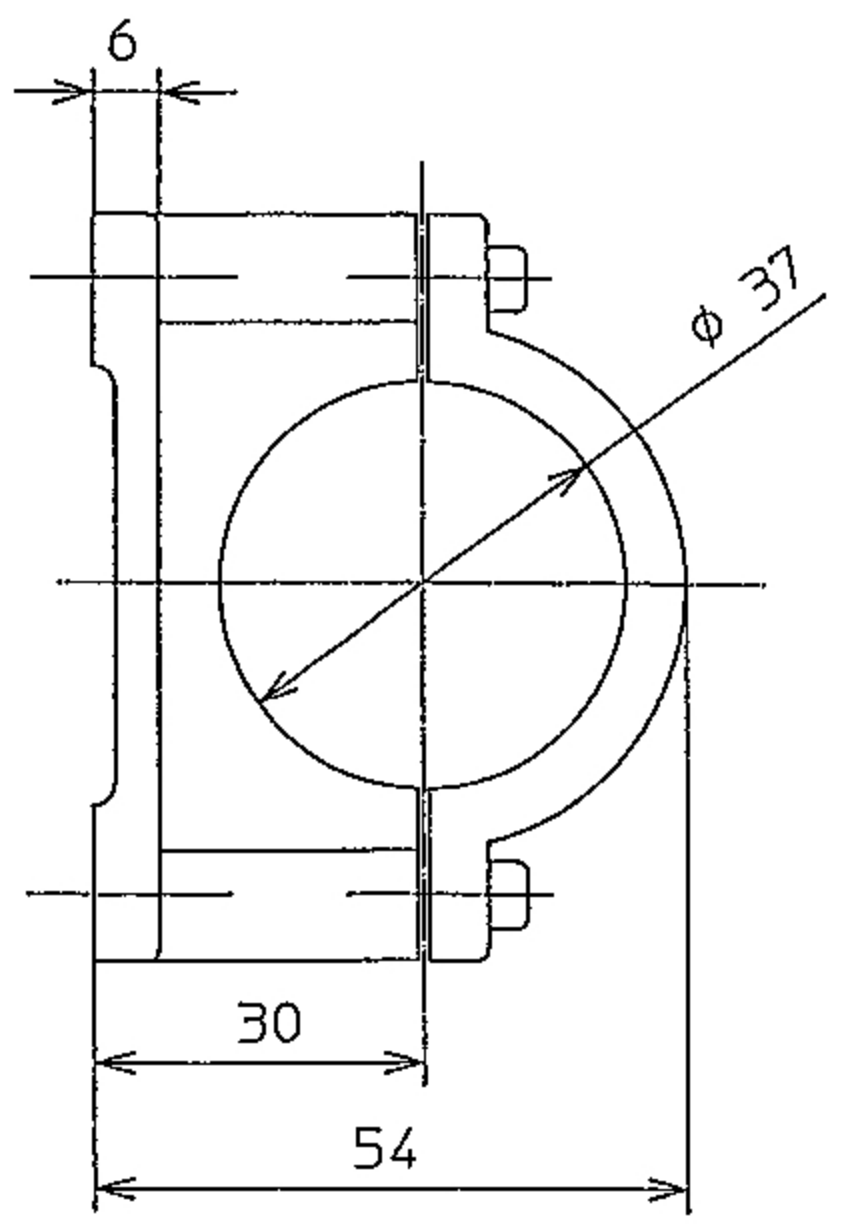

Mates plug CANNON
 MS3106B-14S-6S
 MS3057-6A

取付金具
 Type 2046

出側 入側

取付金具
Type 2046

取付金具
 Type 2047

取付金具
 Type 2046

取付金具
 Type 2046

Mounting Block
 Type 2047

適合プラグ CANNON
MS3106B-14S-6S
MS3057-6A

出側 入側

取付金具
Type 2051

取付金具
Type 2051

取付金具
Type 2051

Lead Wires
 $4 \times 0.5 \text{mm}^2$
 Teflon-insulated
 with
 SOLDERLESS
 TERMINAL One meter long

4.34 DIA

2-NUT
 M8 x 1.25