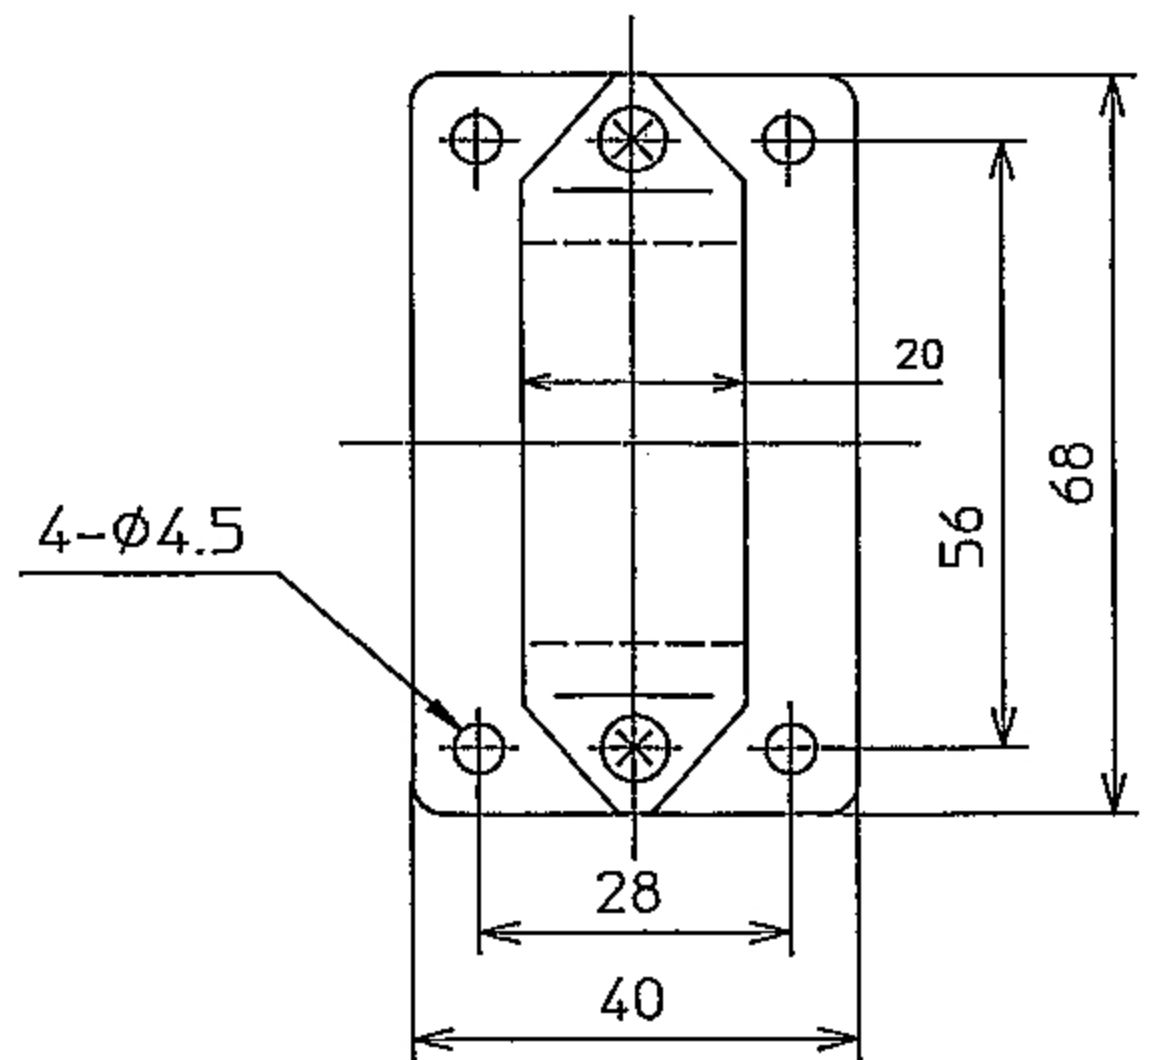

Mates plug CANNON
 MS3106B-14S-6S
 MS3057-6A

取付金具
 Type 2046

出側 入側

取付金具
Type 2046

取付金具
 Type 2047

取付金具
 Type 2046

取付金具
 Type 2046

Mounting Block
 Type 2047

適合プラグ CANNON
MS3106B-14S-6S
MS3057-6A

出側 入側

取付金具
Type 2051

取付金具
Type 2051

取付金具
Type 2051

Lead Wires
 $4 \times 0.5 \text{mm}^2$
 Teflon-insulated
 with
 SOLDERLESS
 TERMINAL One meter long

4.34 DIA

2-NUT
 M8 x 1.25