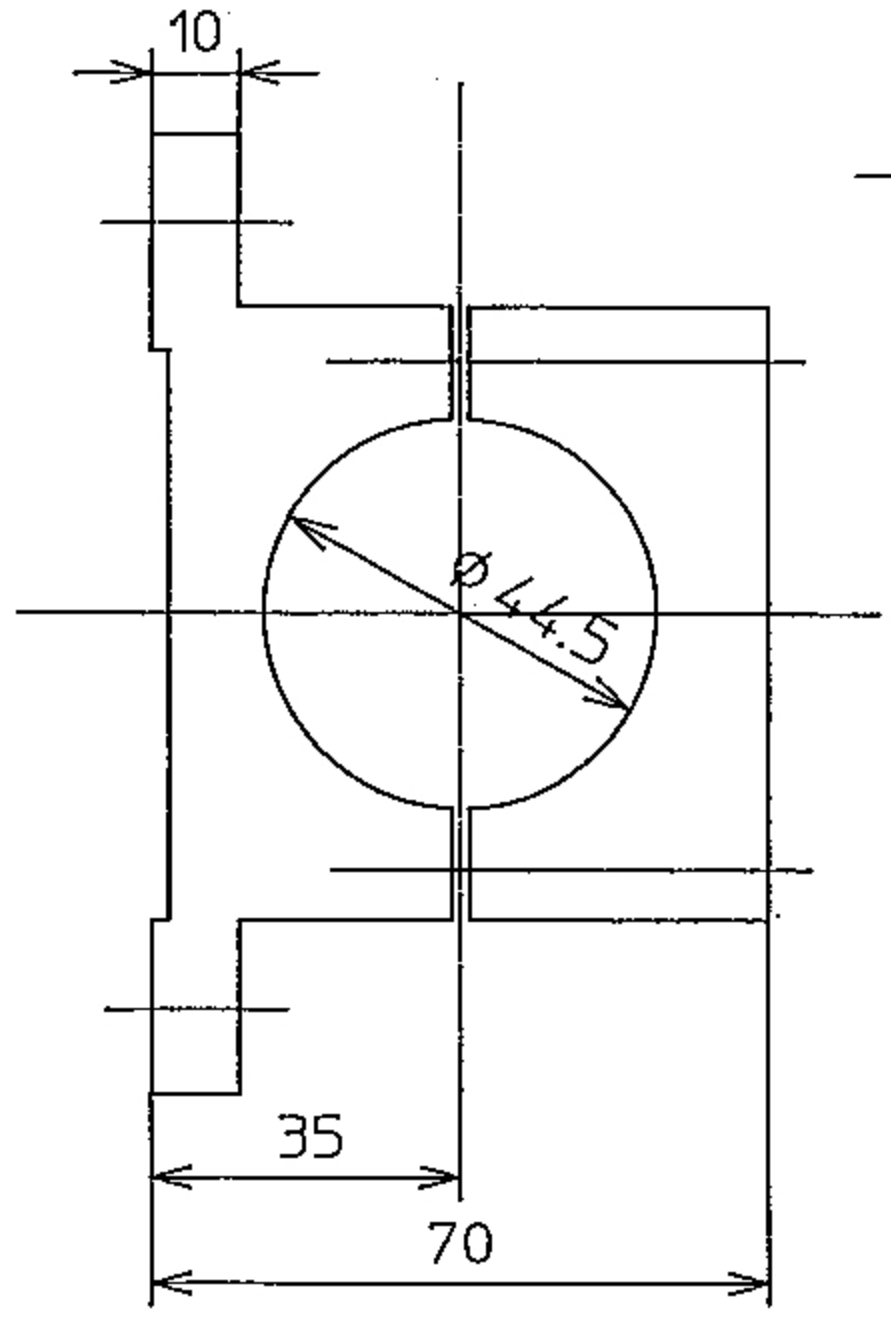

適合プラグ CANNON
MS3106B-14S-6S
MS3057-6A

出側 入側

取付金具
Type 2051

取付金具
Type 2051

取付金具
Type 2051

Lead Wires
 $4 \times 0.5 \text{mm}^2$
 Teflon-insulated
 with
 SOLDERLESS
 TERMINAL One meter long

4.34 DIA

2-NUT
 M8 x 1.25