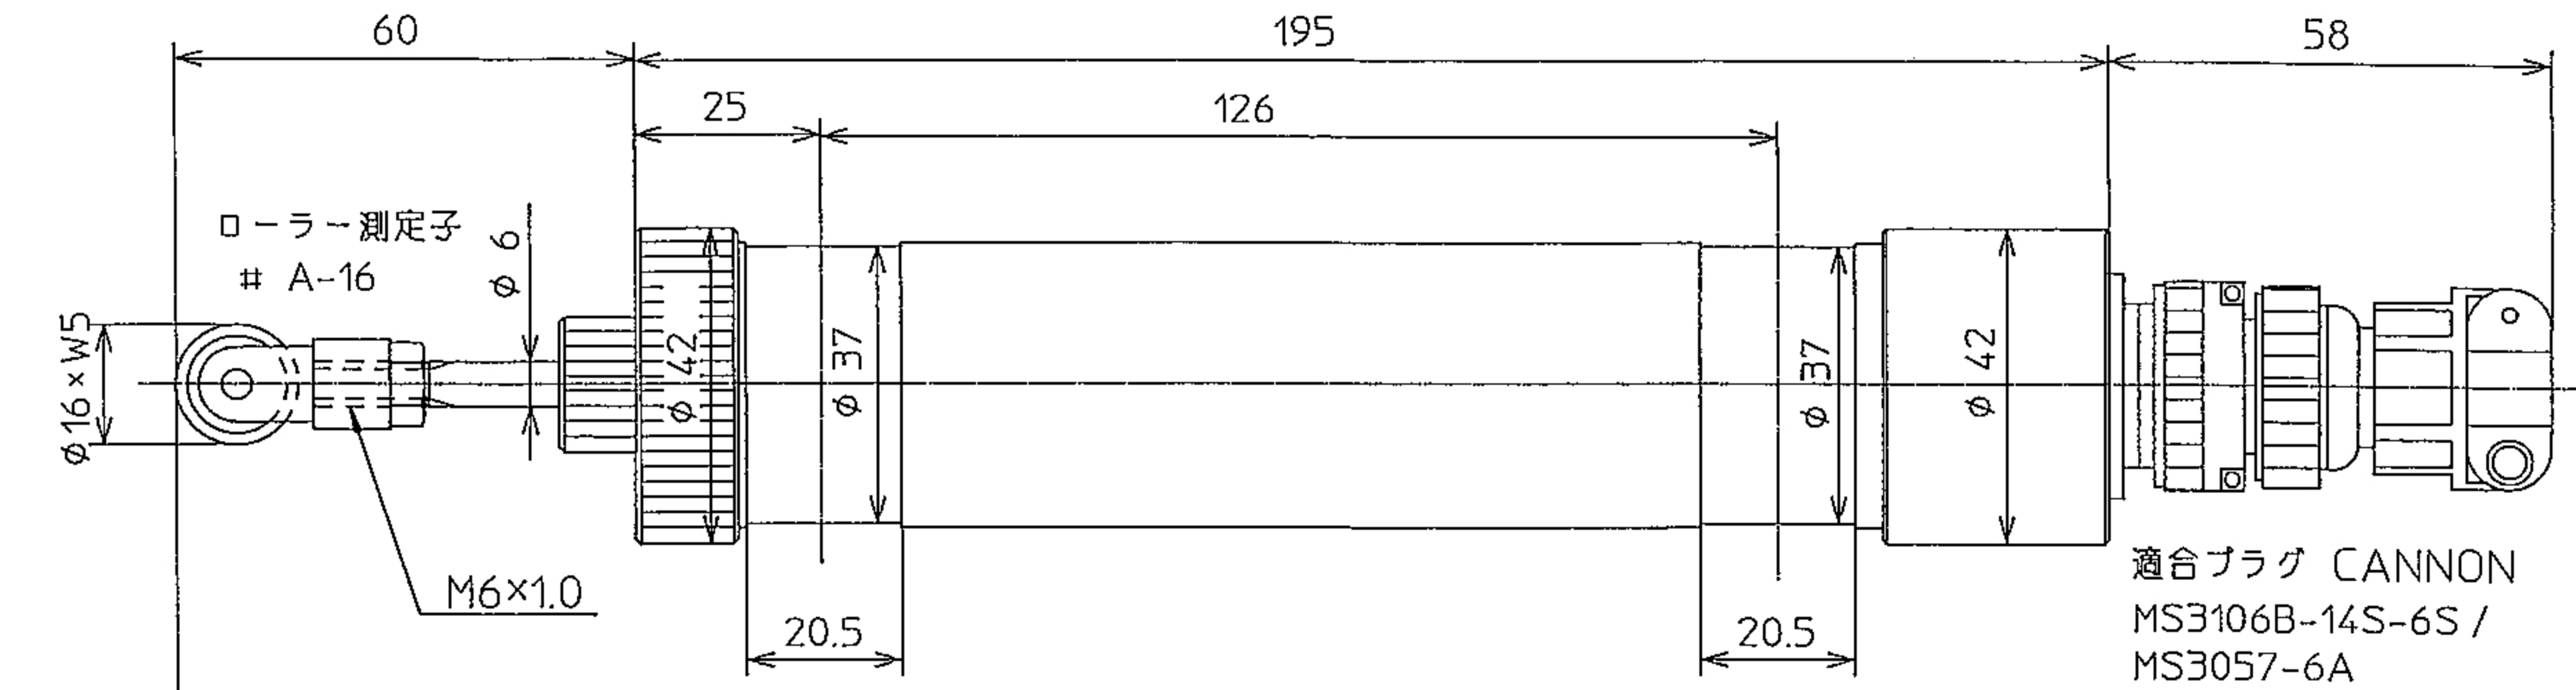

取付金具
Type 2044

出側 入側

取付金具
Type 2044

取付金具
 Type 2044

取付金具
 Type 2044

取付金具
 Type 2044

取付金具
 Type 2044

取付金具
 Type 2047

Mates plug CANNON
 MS3106B-14S-6S
 MS3057-6A

取付金具
 Type 2046

出側 入側

取付金具
Type 2046

取付金具
 Type 2047

取付金具
 Type 2046

取付金具
 Type 2046

Mounting Block
 Type 2047

取付金具
 Type 2051