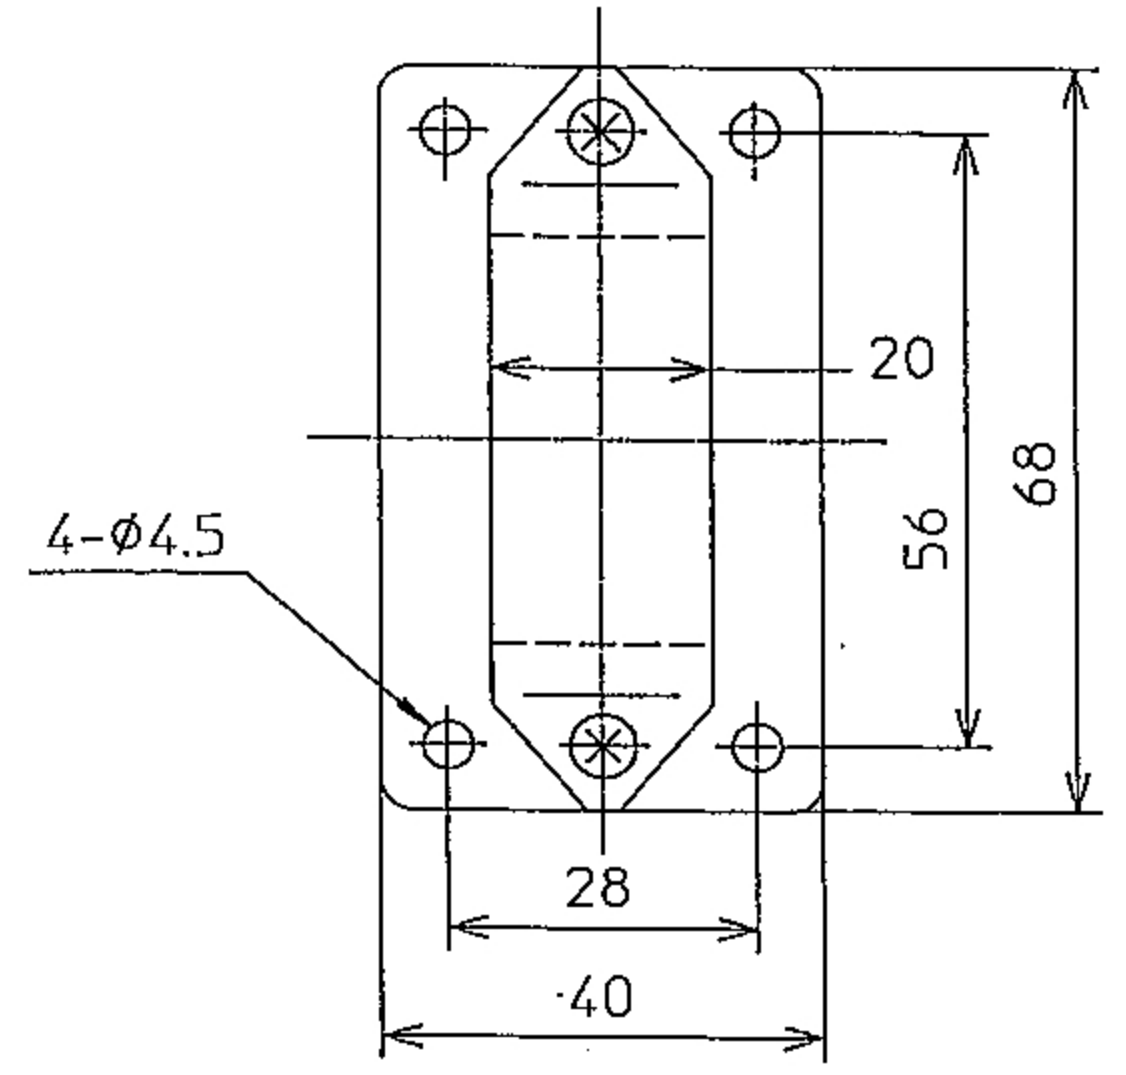

入側   出側

取付金具
Type 2046