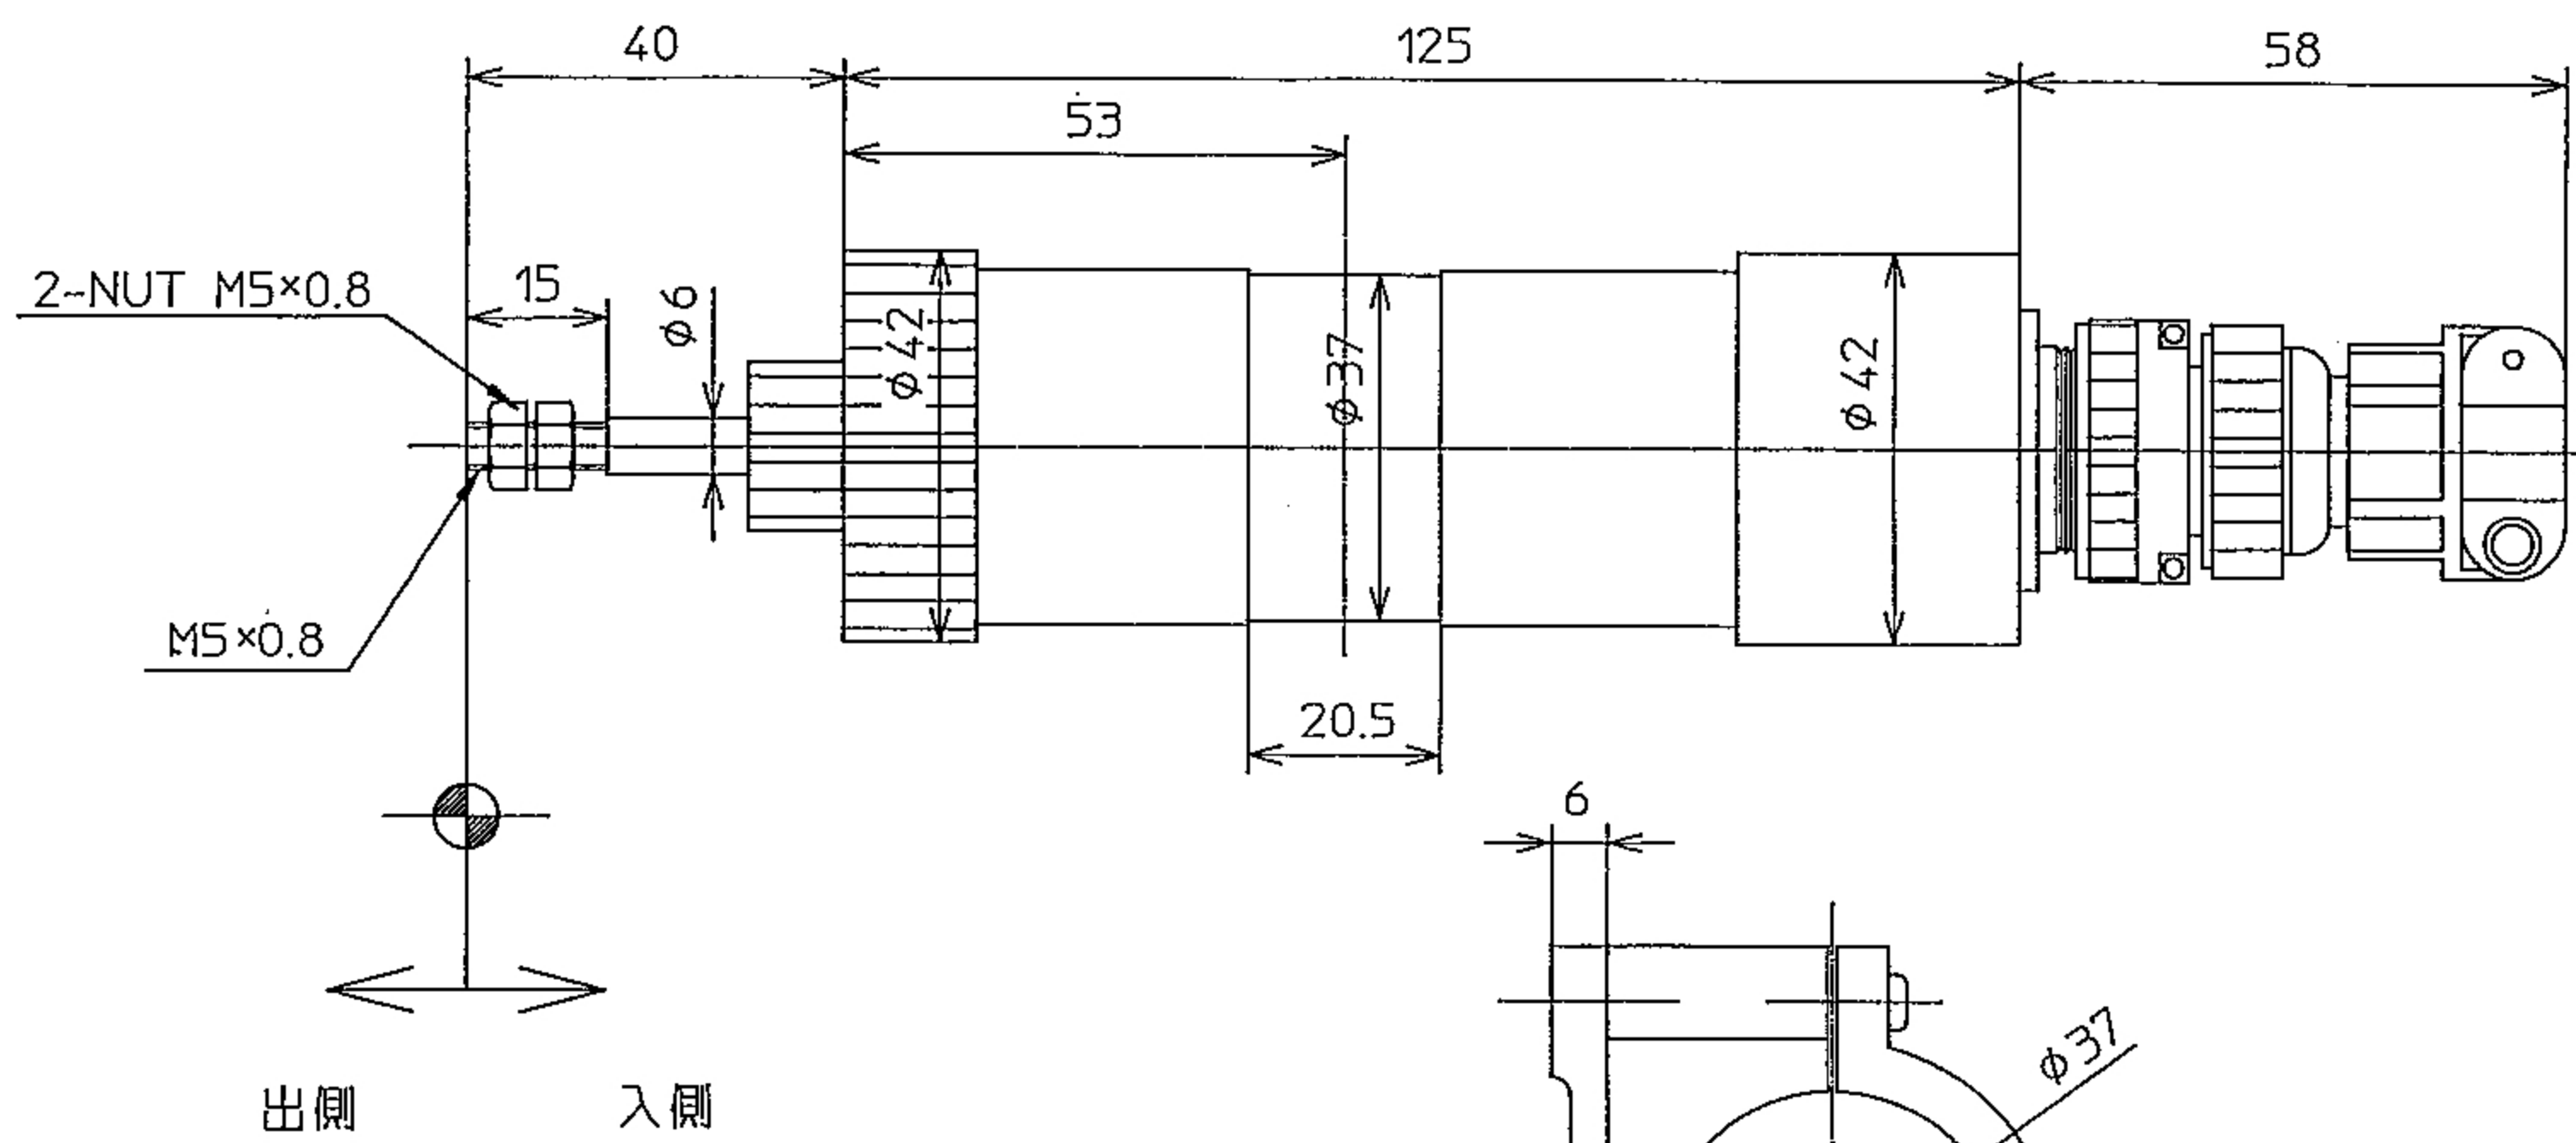

取付金具
Type 2044

出側 入側

取付金具
Type 2044

取付金具
 Type 2044

取付金具
 Type 2044

取付金具
 Type 2044

取付金具
 Type 2044

取付金具
 Type 2047

Mates plug CANNON
 MS3106B-14S-6S
 MS3057-6A

取付金具
 Type 2046

出側 入側

取付金具
Type 2046

取付金具
 Type 2047

取付金具
 Type 2046

取付金具
 Type 2046

Mounting Block
 Type 2047

適合プラグ CANNON
MS3106B-14S-6S
MS3057-6A

出側 入側

取付金具
Type 2051

取付金具
Type 2051

取付金具
Type 2051

Lead Wires
 $4 \times 0.5 \text{mm}^2$
 Teflon-insulated
 with
 SOLDERLESS
 TERMINAL One meter long

4.34 DIA

2-NUT
 M8 x 1.25

取付金具
 Type 2051