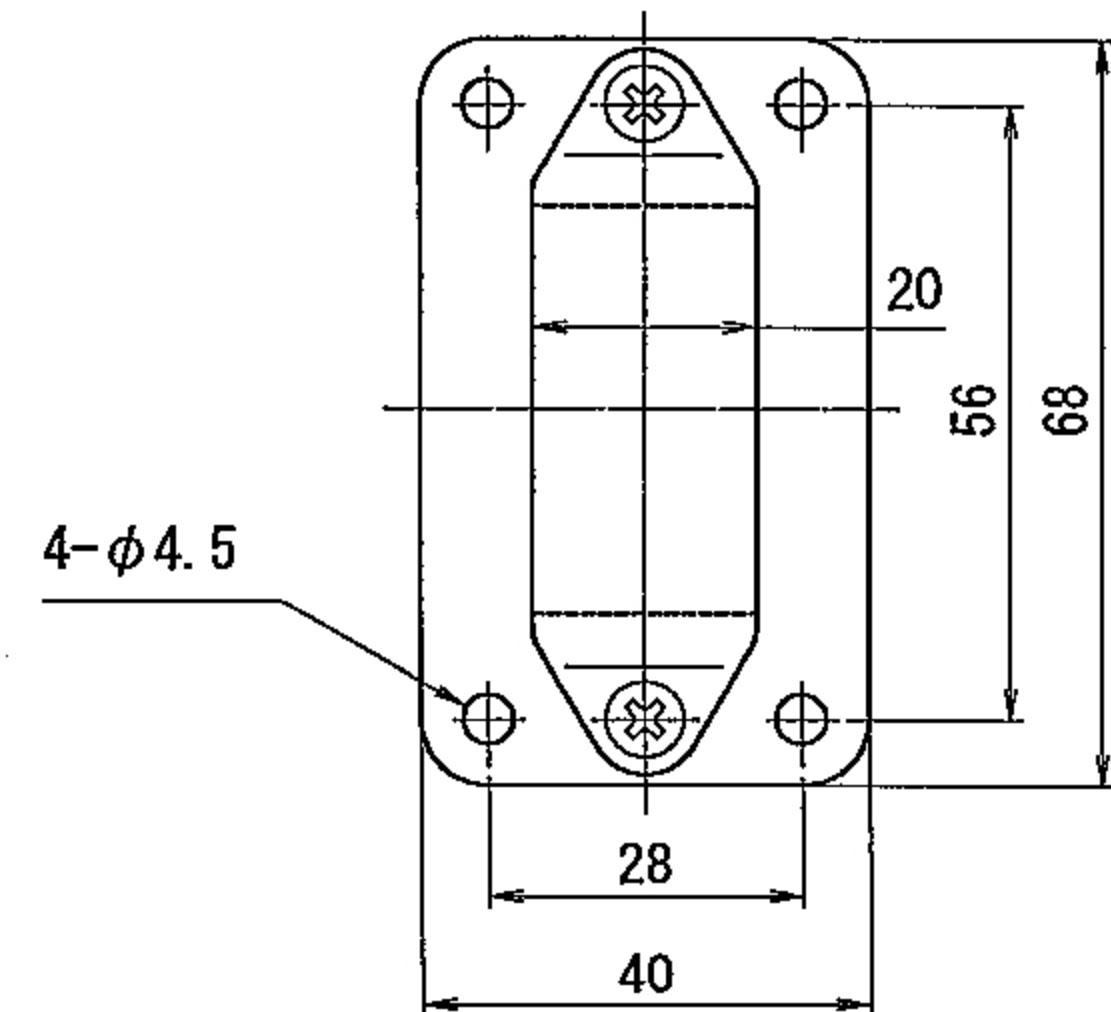

Mates plug CANNON
 MS3106B-14S-6S
 MS3057-6A

取付金具
 Type 2046

出側 入側

取付金具
Type 2046

取付金具
 Type 2047

取付金具
 Type 2046

取付金具
 Type 2046

Mounting Block
 Type 2047