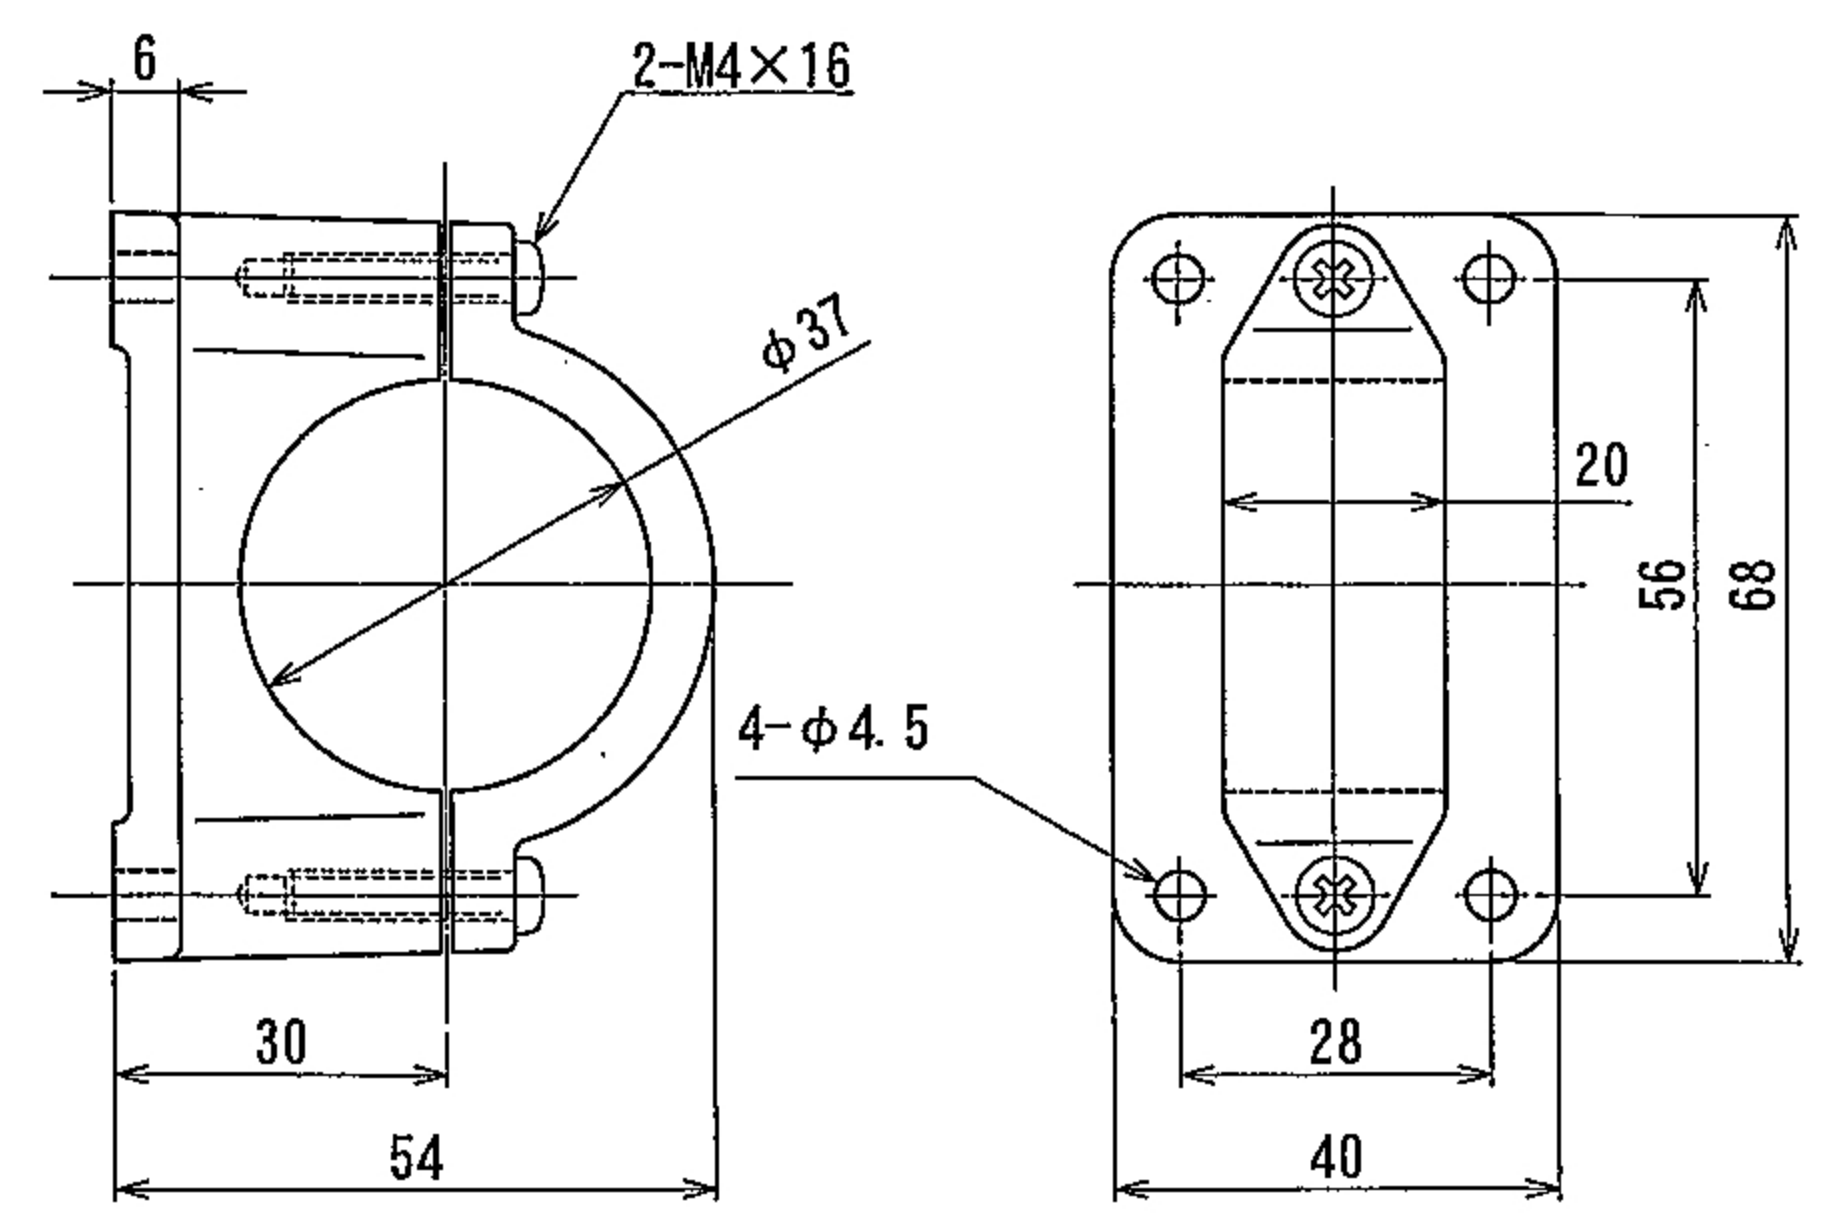

適合プラグ CANNON
MS3106B-14S-6S
MS3057-6A

出側 入側

取付金具
Type 2051

取付金具
Type 2051

取付金具
Type 2051

Lead Wires
 $4 \times 0.5 \text{mm}^2$
 Teflon-insulated
 with
 SOLDERLESS
 TERMINAL One meter long

4.34 DIA

2-NUT
 M8 x 1.25