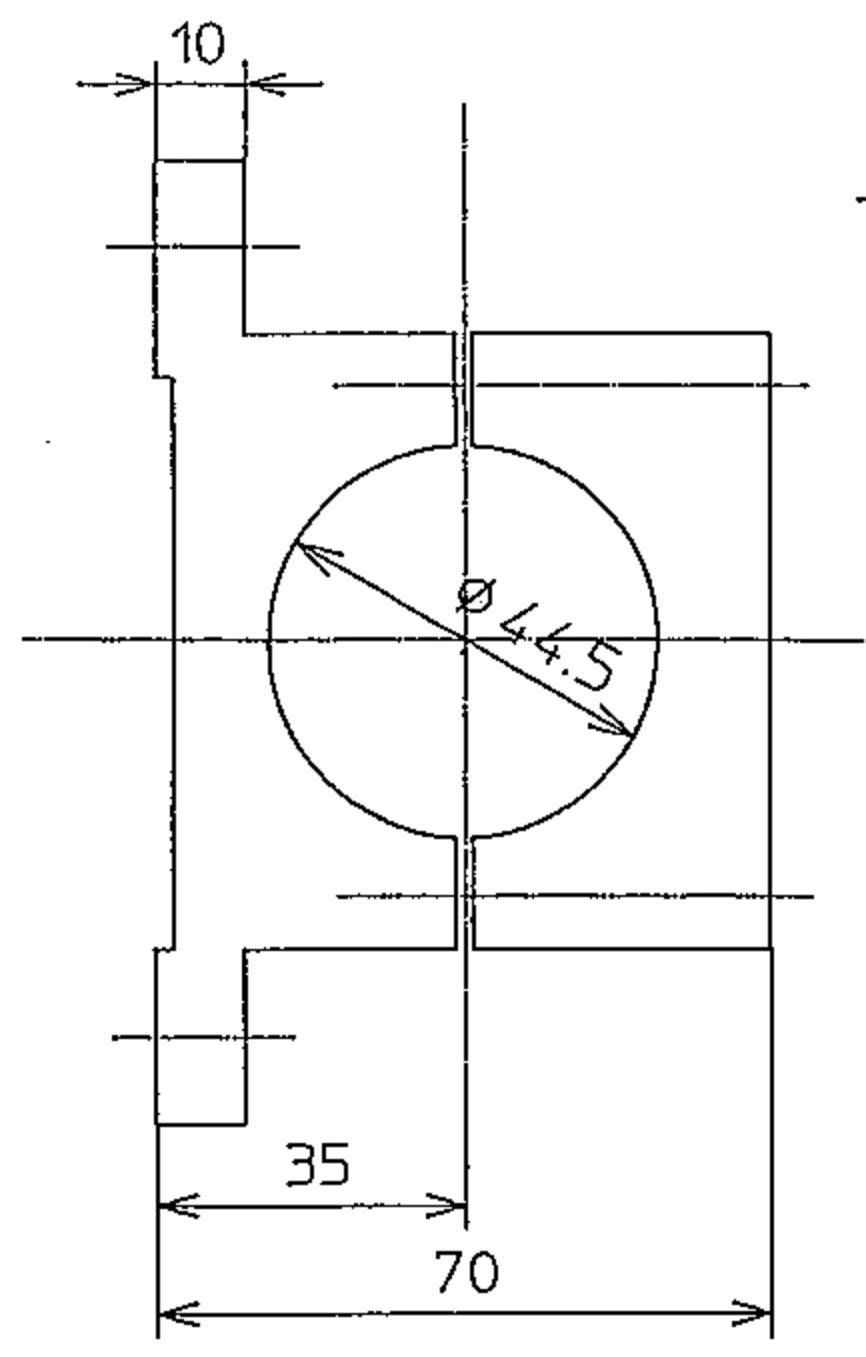

適合プラグ CANNON
MS3106B-14S-6S
MS3057-6A

出側 入側

取付金具
Type 2051

取付金具
Type 2051

取付金具
Type 2051

Lead Wires
 $4 \times 0.5 \text{mm}^2$
 Teflon-insulated
 with
 SOLDERLESS
 TERMINAL One meter long

4.34 DIA

2-NUT
 M8 x 1.25