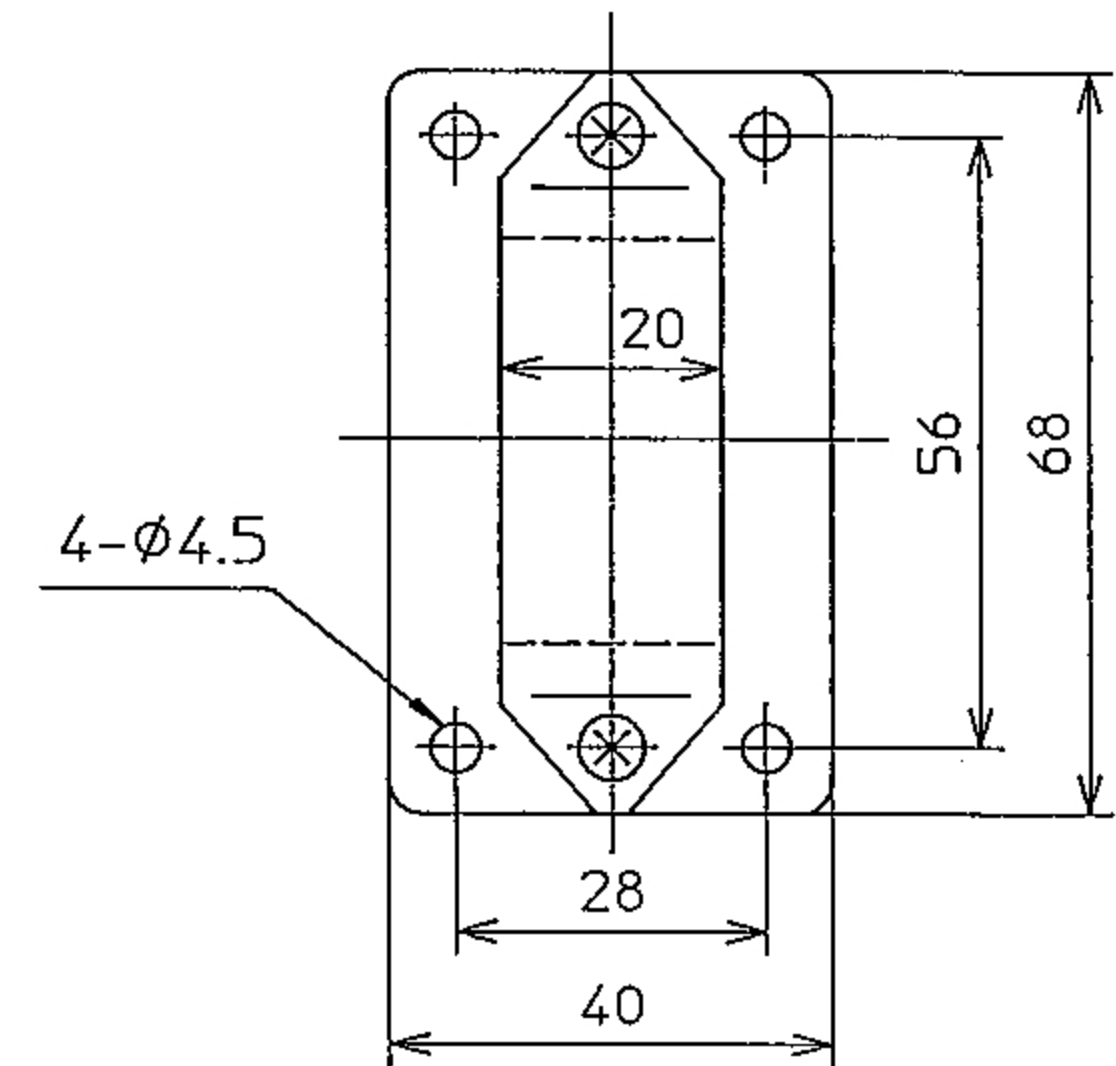

出側 入側

取付金具
Type 2047