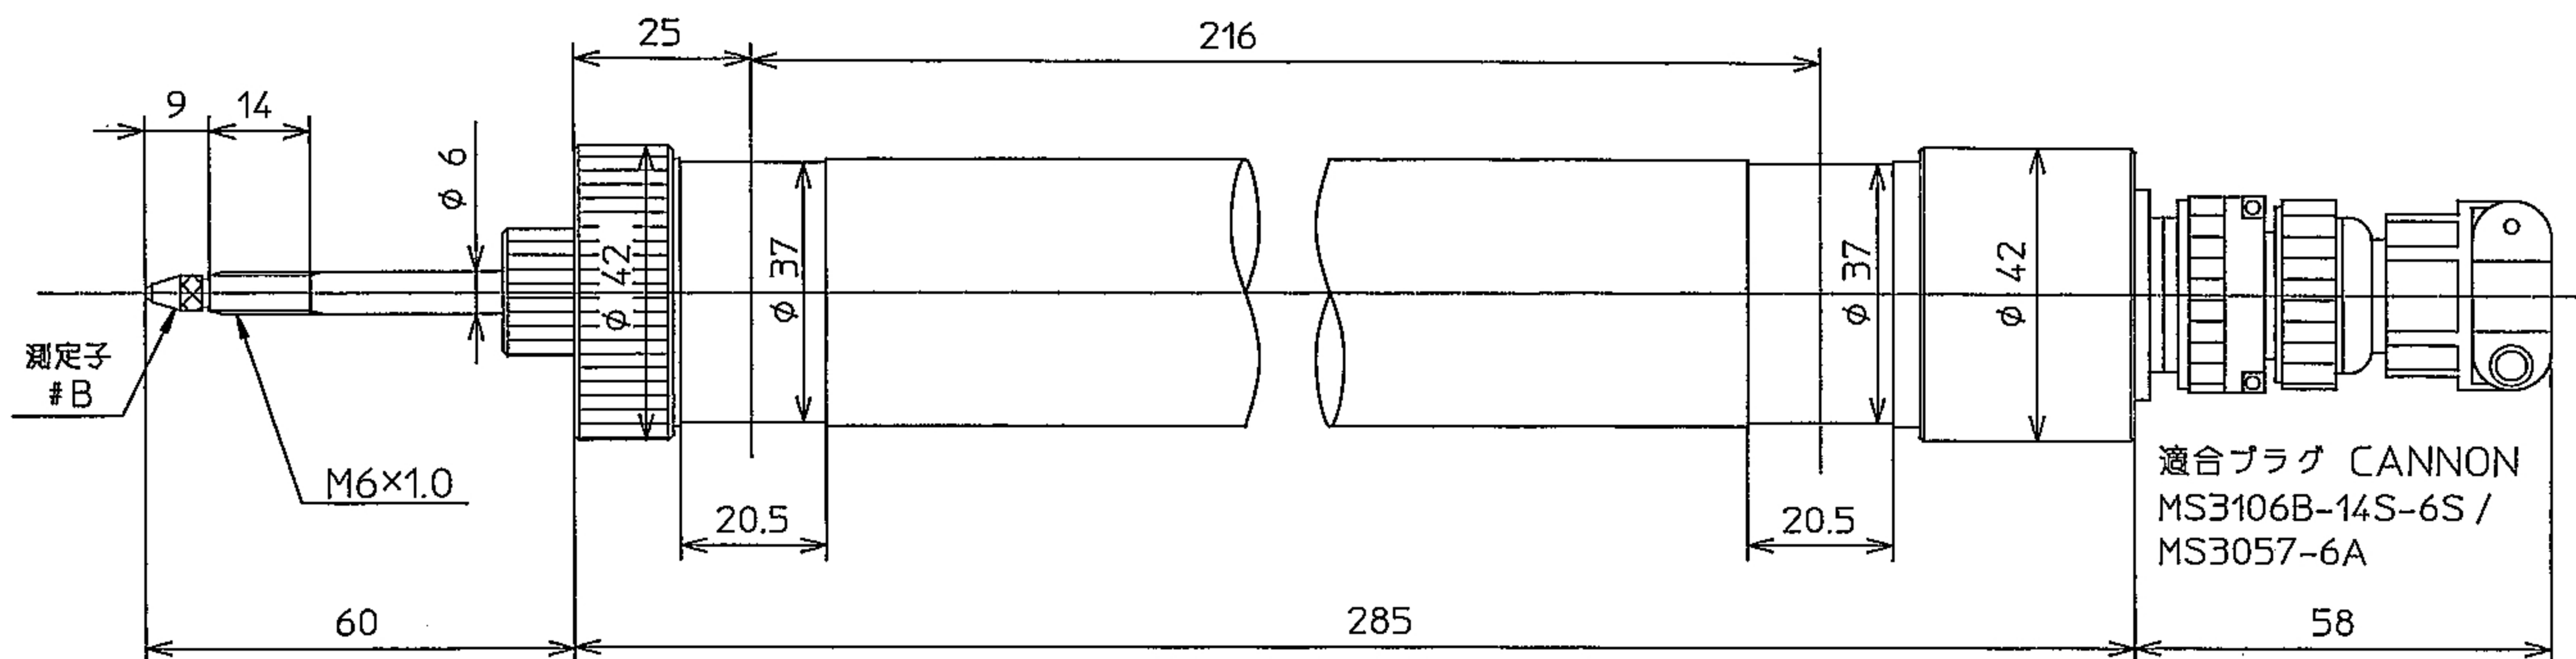

Mates plug CANNON
 MS3106B-14S-6S
 MS3057-6A

取付金具
 Type 2046

出側 入側

取付金具
Type 2046

取付金具
 Type 2047

取付金具
 Type 2046

取付金具
 Type 2046

Mounting Block
 Type 2047