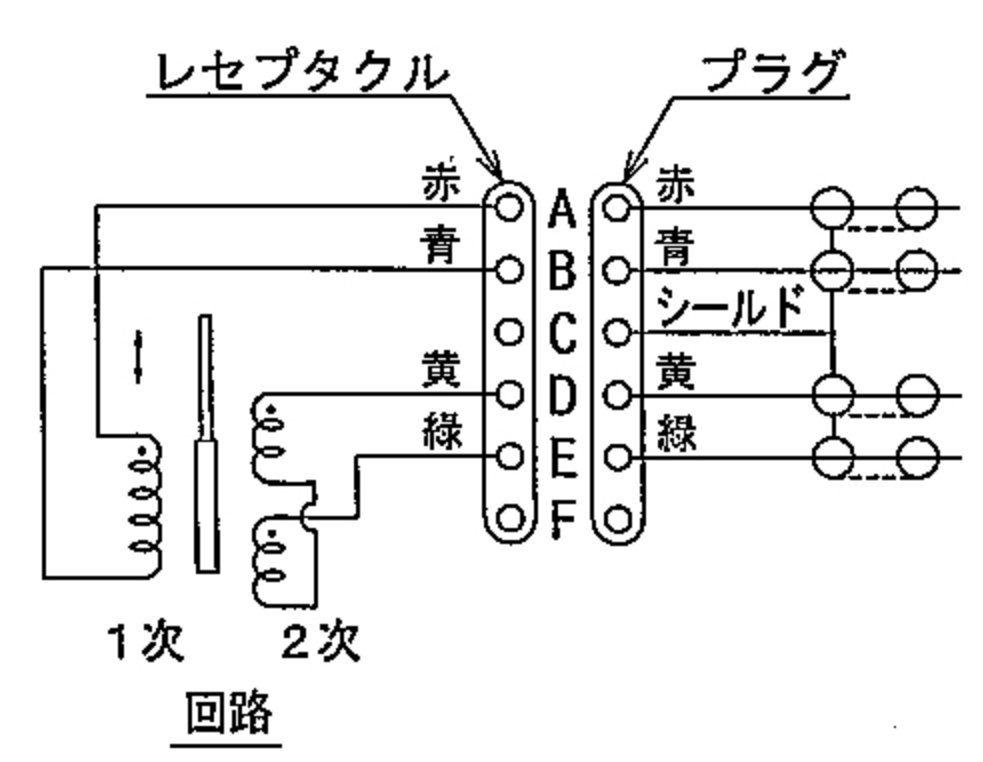

適合プラグ CANNON
MS3106B-14S-6S
MS3057-6A

出側 入側

取付金具
Type 2051

取付金具
Type 2051

取付金具
Type 2051

Lead Wires
 $4 \times 0.5 \text{mm}^2$
 Teflon-insulated
 with
 SOLDERLESS
 TERMINAL One meter long

4.34 DIA

2-NUT
 M8 x 1.25