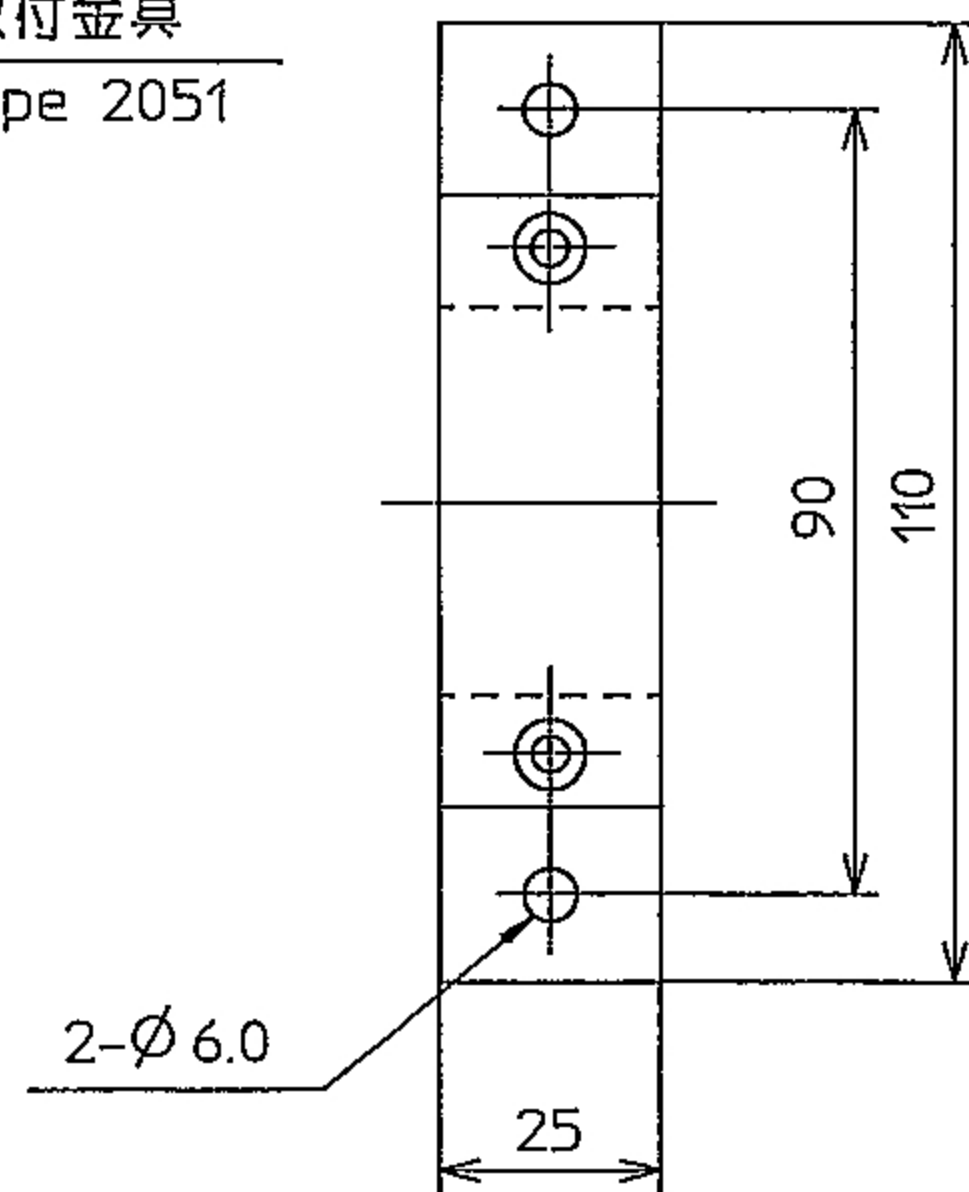

適合プラグ CANNON
MS3106B-14S-6S
MS3057-6A

出側 入側

取付金具
Type 2051

取付金具
Type 2051

取付金具
Type 2051

Lead Wires
 $4 \times 0.5 \text{mm}^2$
 Teflon-insulated
 with
 SOLDERLESS
 TERMINAL One meter long

4.34 DIA

2-NUT
 M8 x 1.25