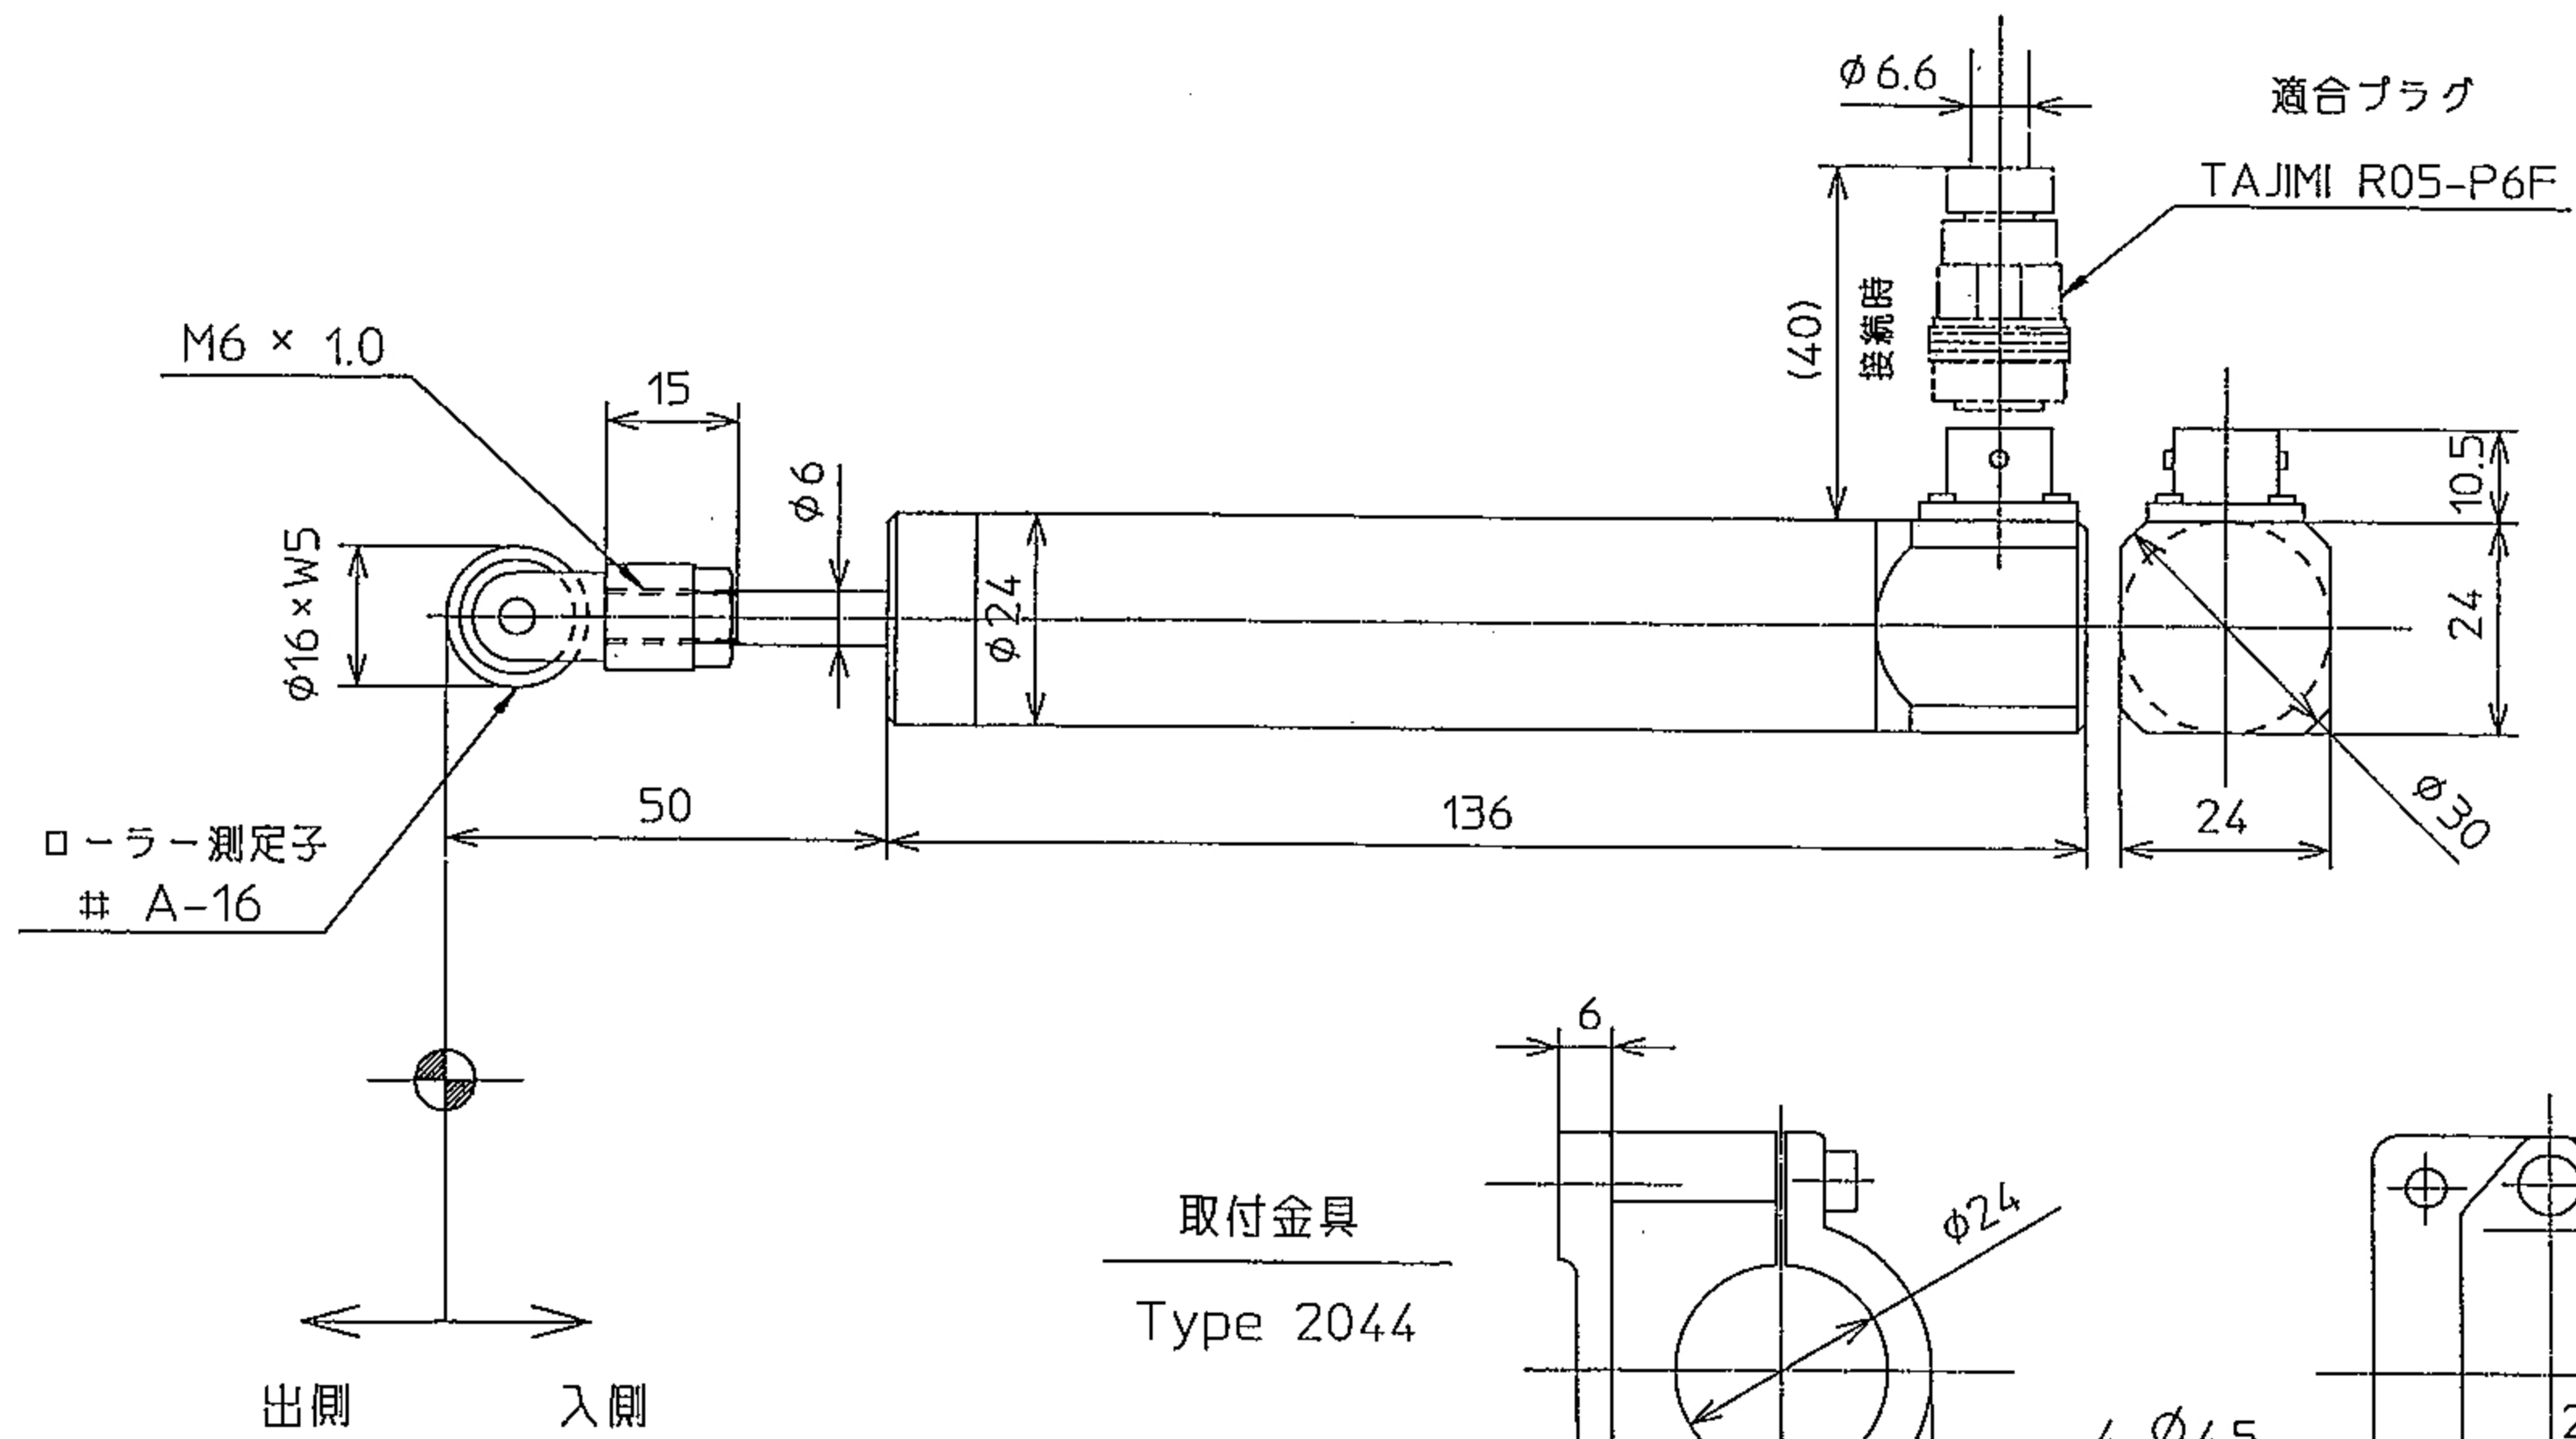

取付金具
Type 2044

出側 入側

取付金具
Type 2044

取付金具
 Type 2044

取付金具
 Type 2044

取付金具
 Type 2044

取付金具
 Type 2044

取付金具
 Type 2047

Mates plug CANNON
 MS3106B-14S-6S
 MS3057-6A

取付金具
 Type 2046

出側 入側

取付金具
Type 2046

取付金具
 Type 2047

取付金具
 Type 2046

取付金具
 Type 2046

Mounting Block
 Type 2047

適合プラグ CANNON
MS3106B-14S-6S
MS3057-6A

出側 入側

取付金具
Type 2051

取付金具
Type 2051

取付金具
Type 2051

Lead Wires
 $4 \times 0.5 \text{mm}^2$
 Teflon-insulated
 with
 SOLDERLESS
 TERMINAL One meter long

4.34 DIA

2-NUT
 M8 x 1.25

取付金具
 Type 2051