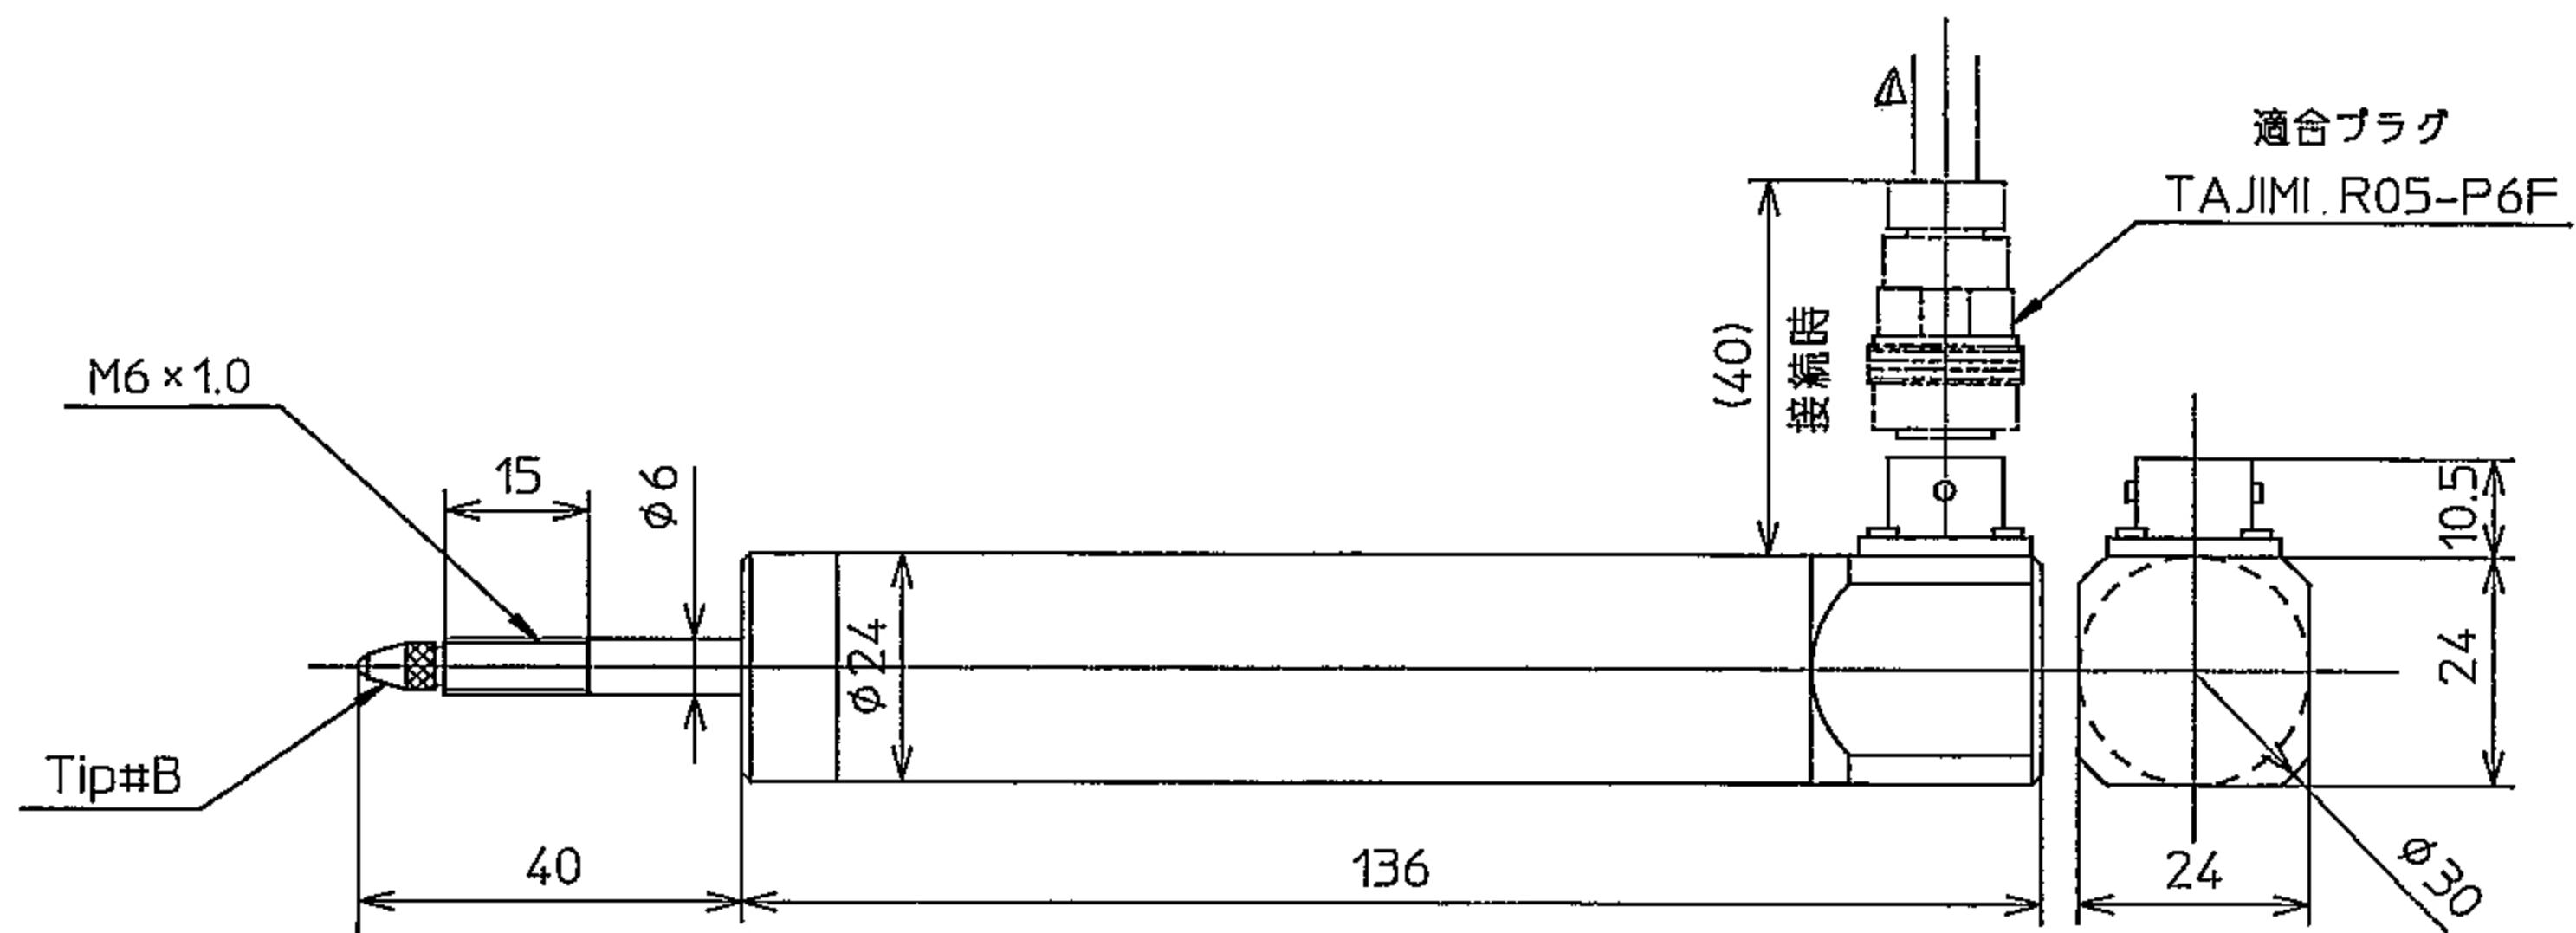

取付金具
Type 2044