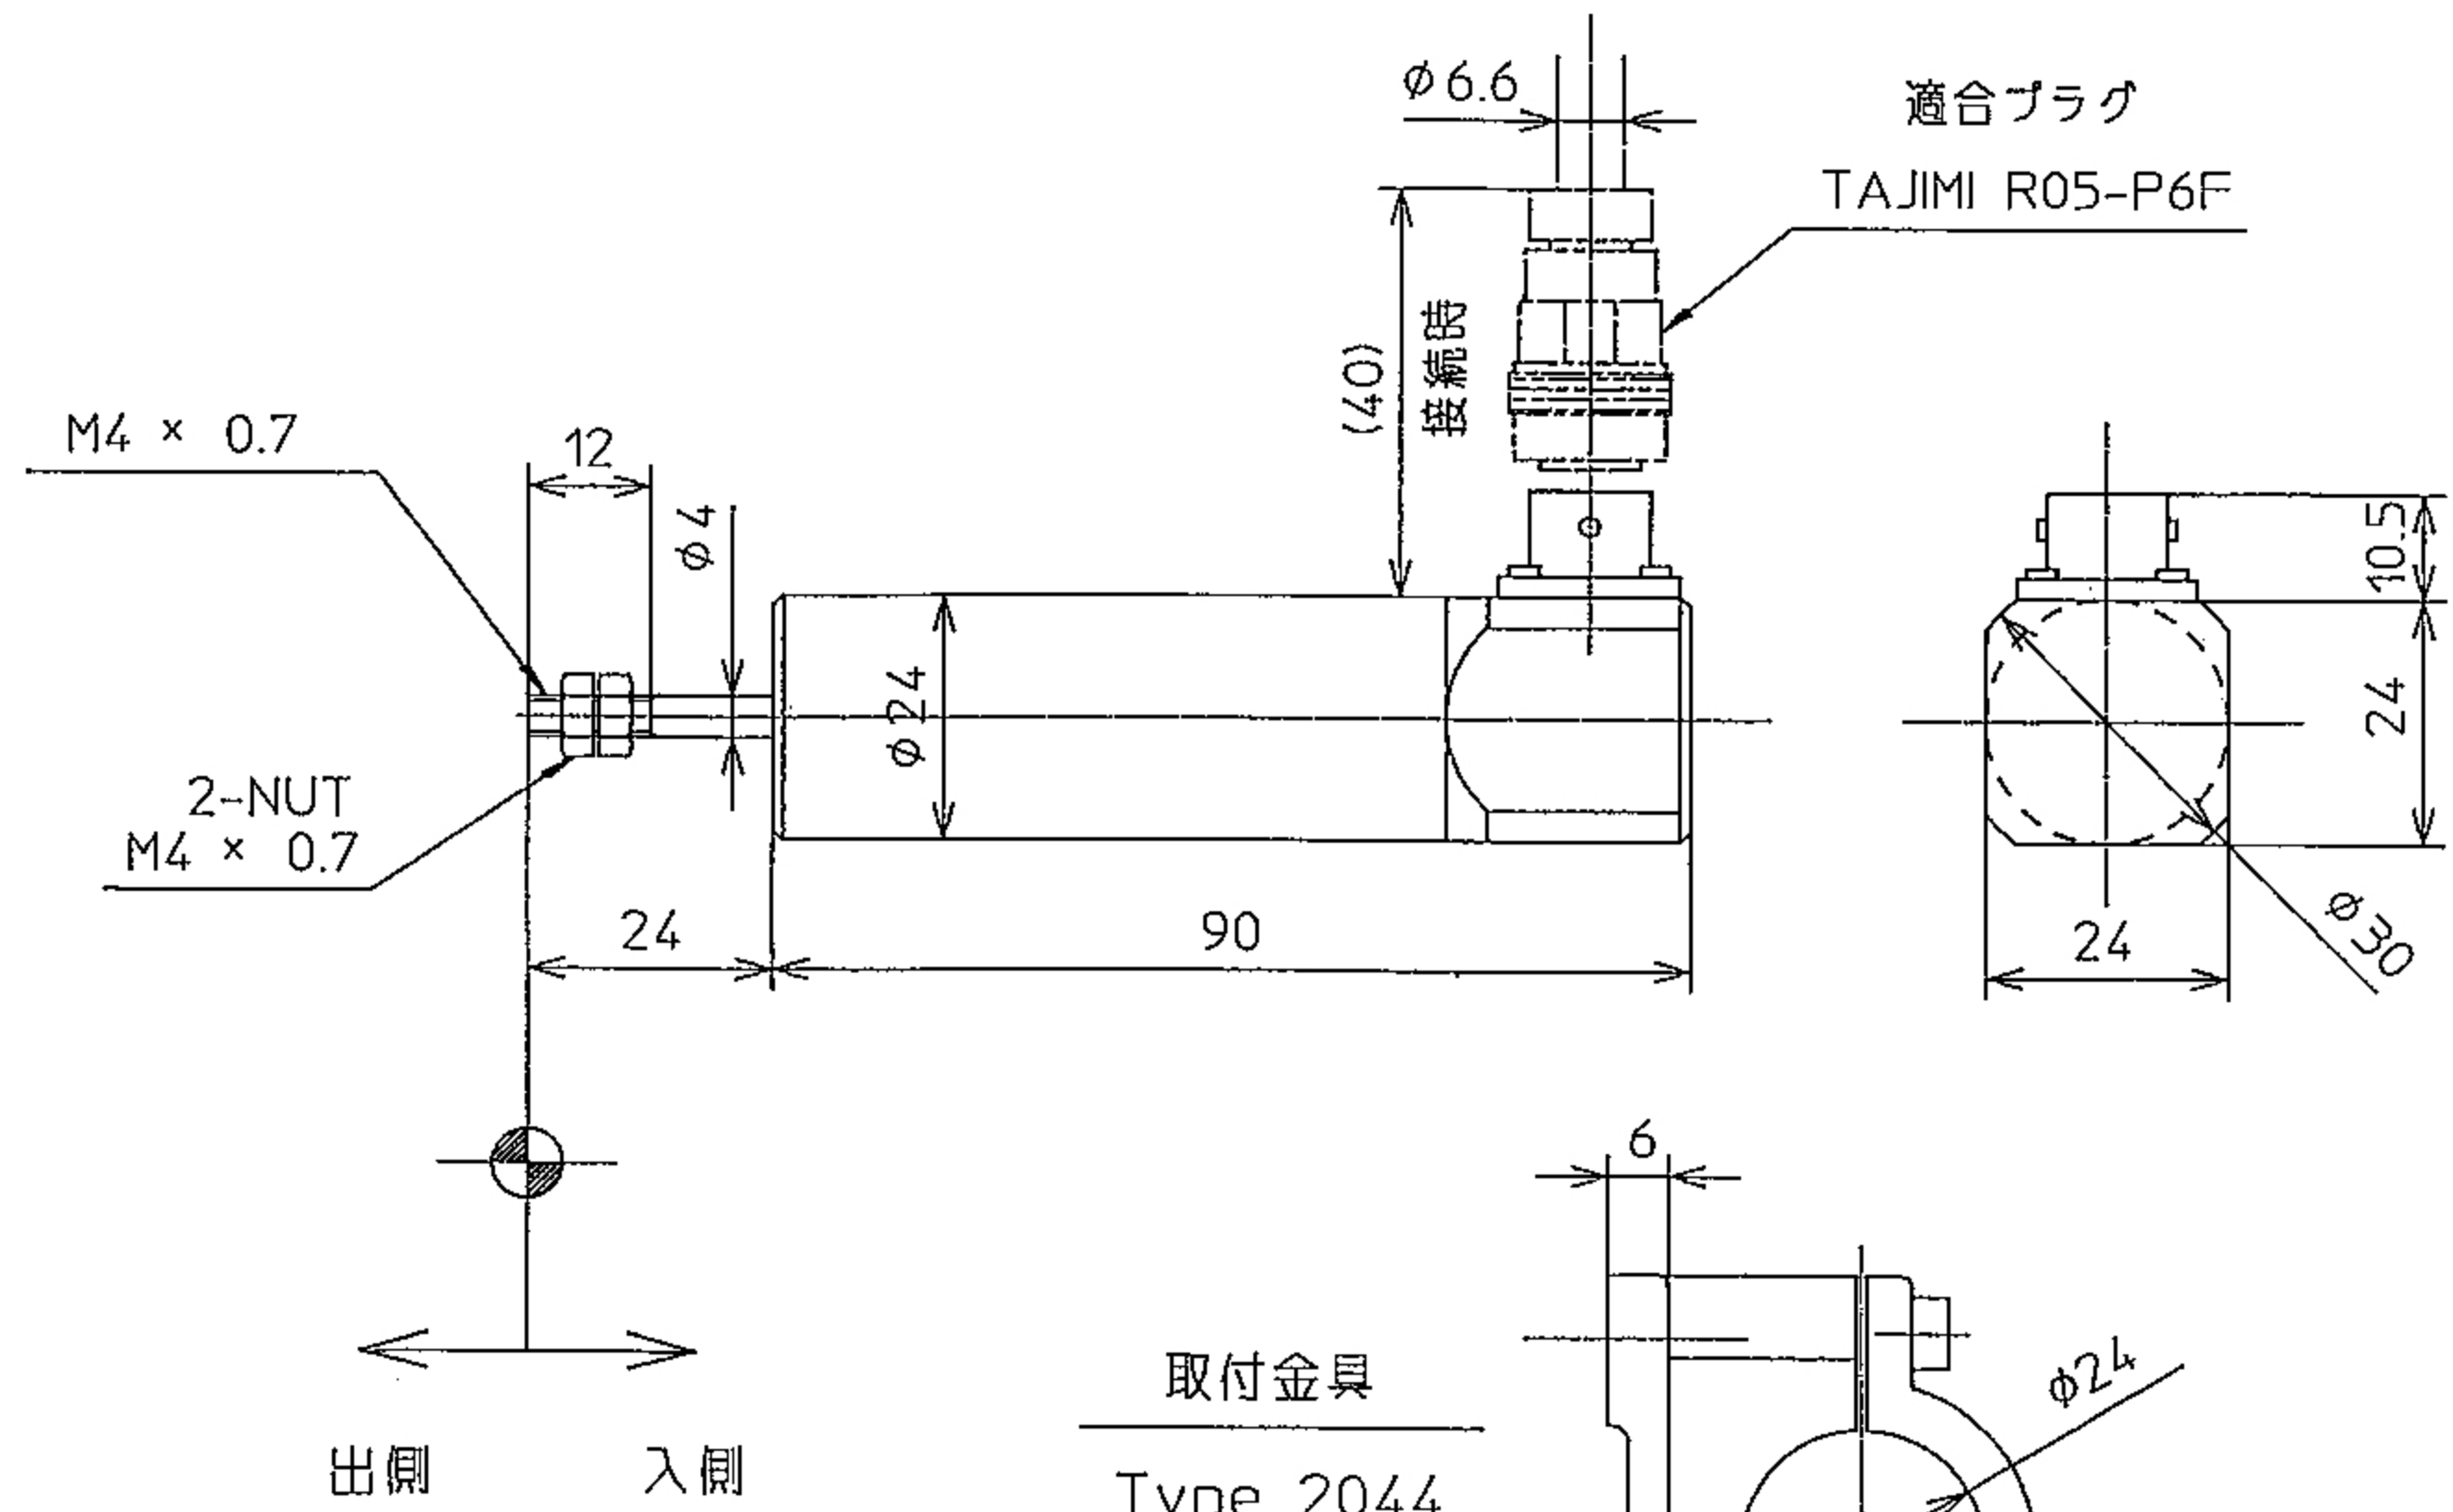

取付金具
Type 2044

出側 入側

取付金具
Type 2044

取付金具
 Type 2044

取付金具
 Type 2044

取付金具
 Type 2044

取付金具
 Type 2044

取付金具
 Type 2047

Mates plug CANNON
 MS3106B-14S-6S
 MS3057-6A

取付金具
 Type 2046

出側 入側

取付金具
Type 2046

取付金具
 Type 2047

取付金具
 Type 2046

取付金具
 Type 2046

Mounting Block
 Type 2047

適合プラグ CANNON
MS3106B-14S-6S
MS3057-6A

出側 入側

取付金具
Type 2051

取付金具
Type 2051

取付金具
Type 2051

Lead Wires
 $4 \times 0.5 \text{mm}^2$
 Teflon-insulated
 with
 SOLDERLESS
 TERMINAL One meter long

4.34 DIA

2-NUT
 M8 x 1.25

取付金具
 Type 2051