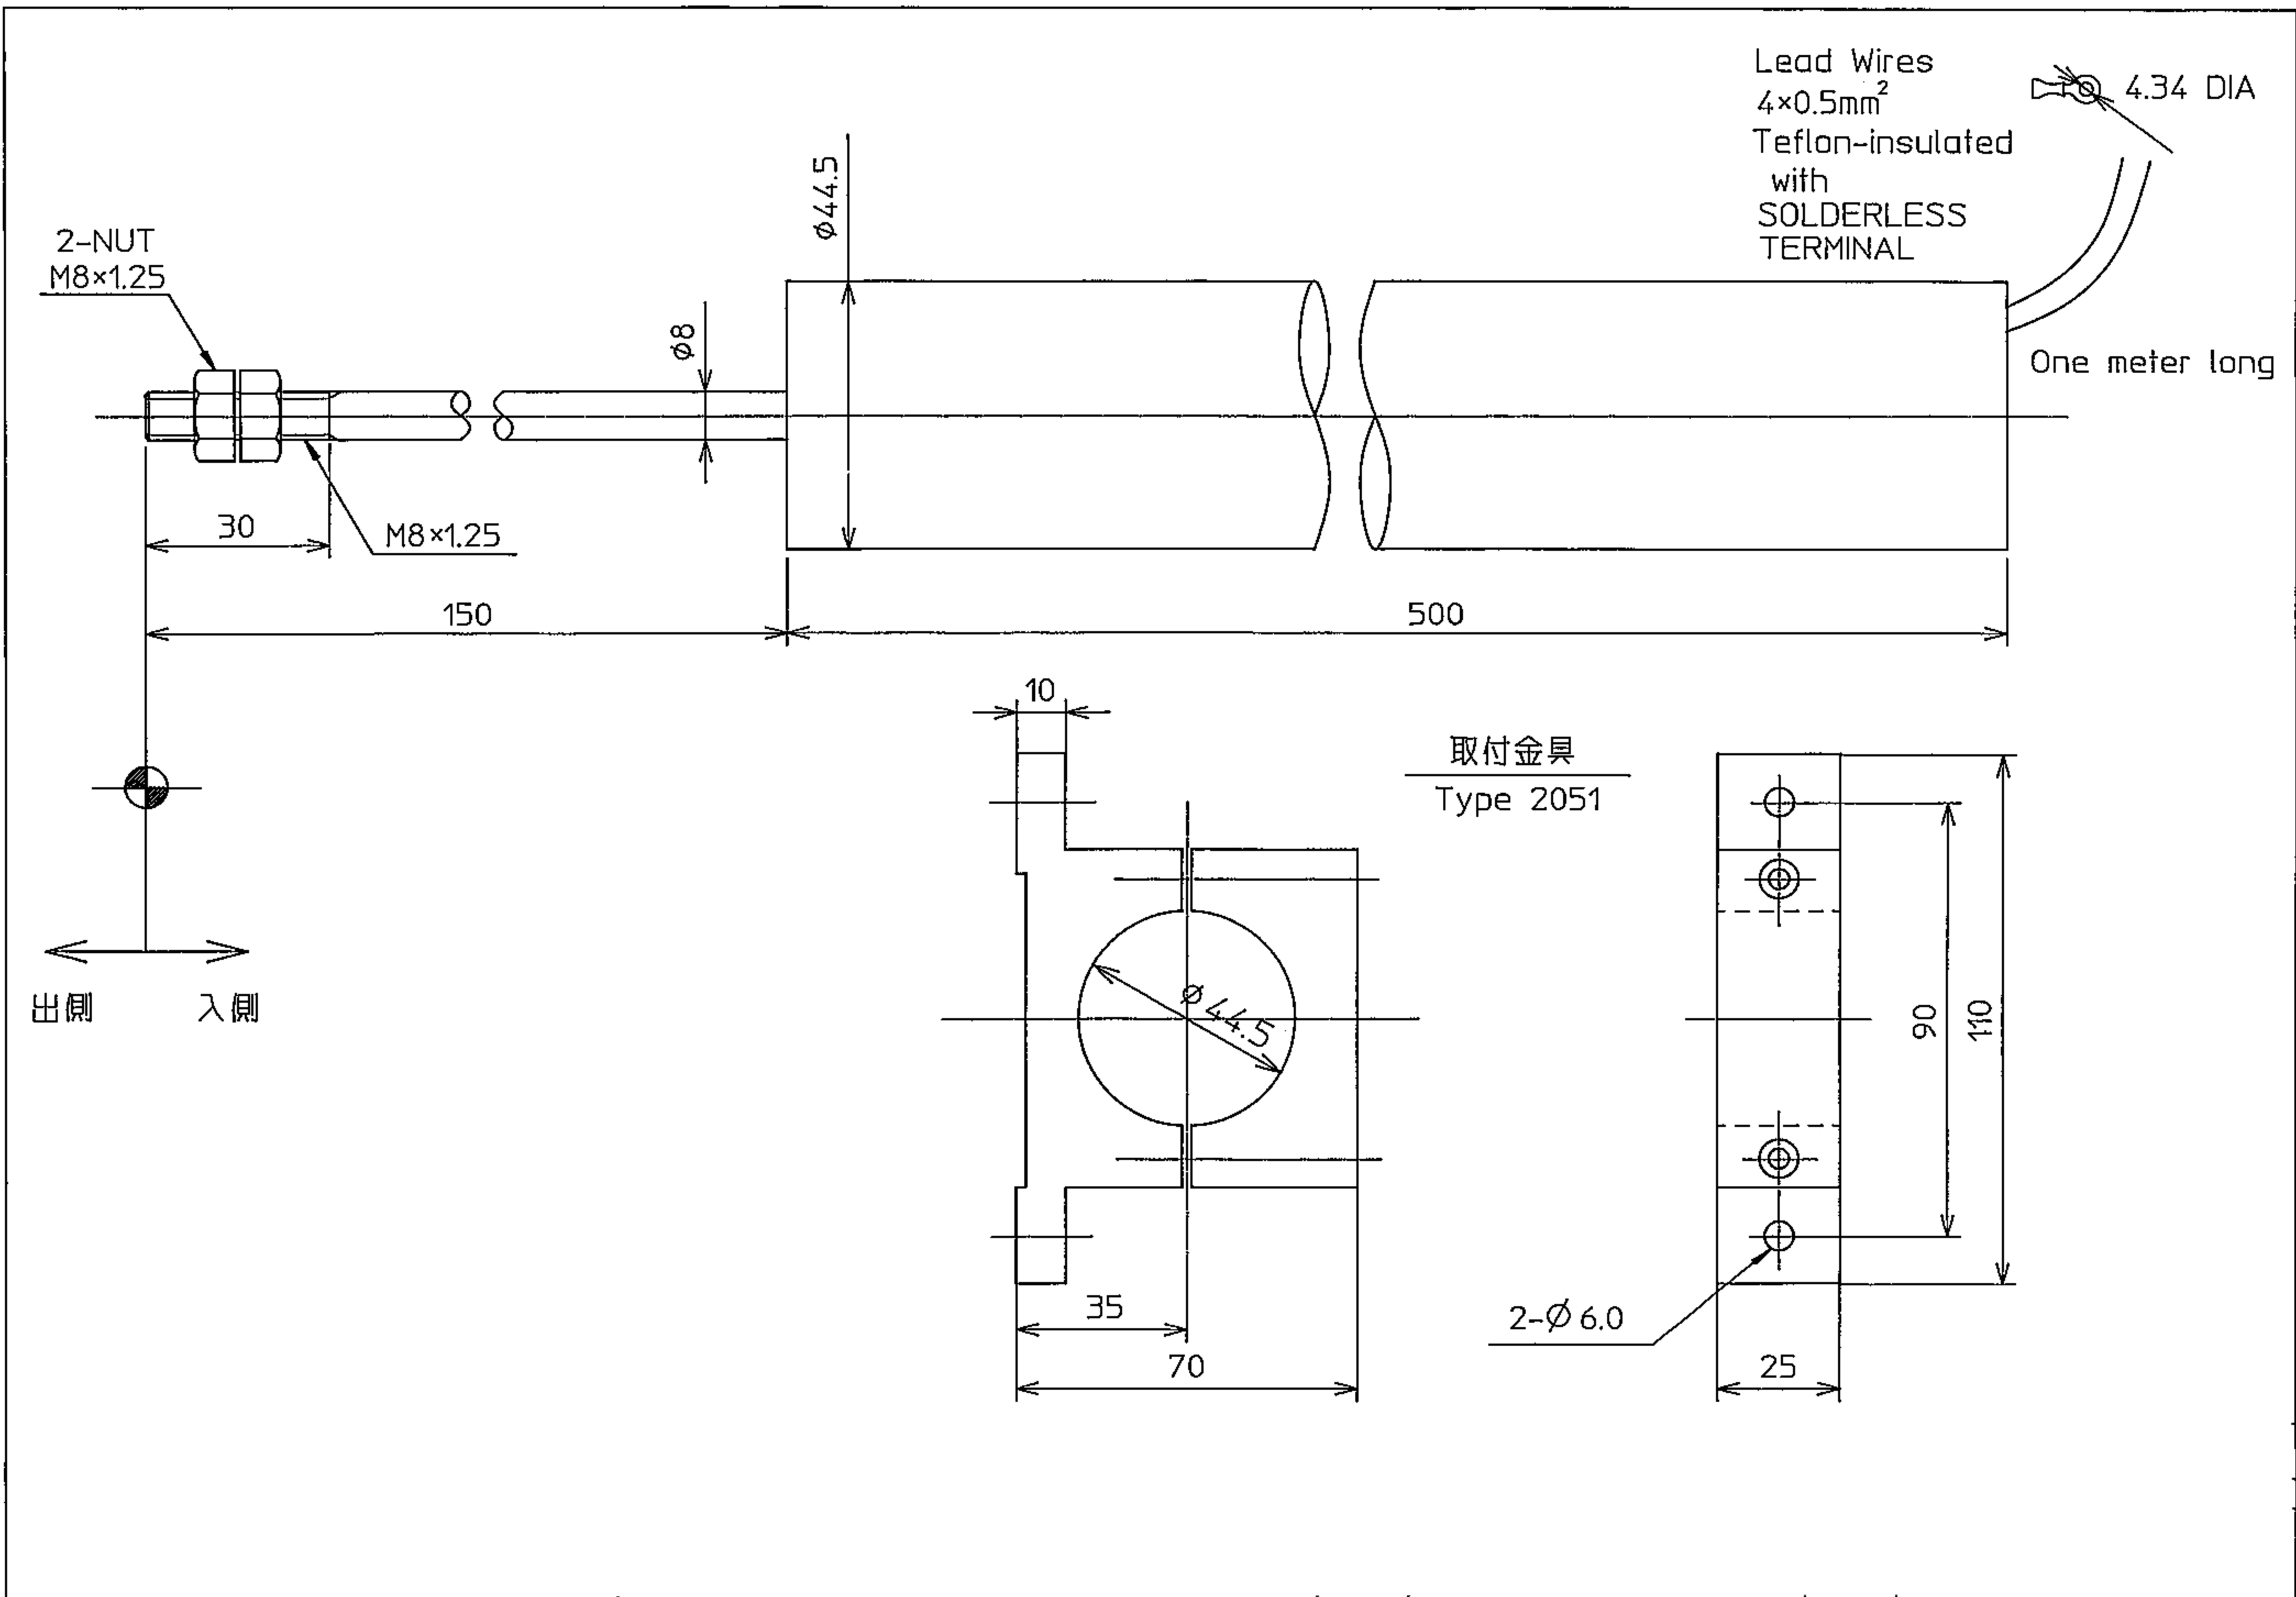

適合プラグ CANNON
MS3106B-14S-6S
MS3057-6A

出側 入側

取付金具
Type 2051

取付金具
Type 2051

取付金具
Type 2051

Lead Wires
 $4 \times 0.5 \text{mm}^2$
 Teflon-insulated
 with
 SOLDERLESS
 TERMINAL One meter long

4.34 DIA

2-NUT
 M8 x 1.25