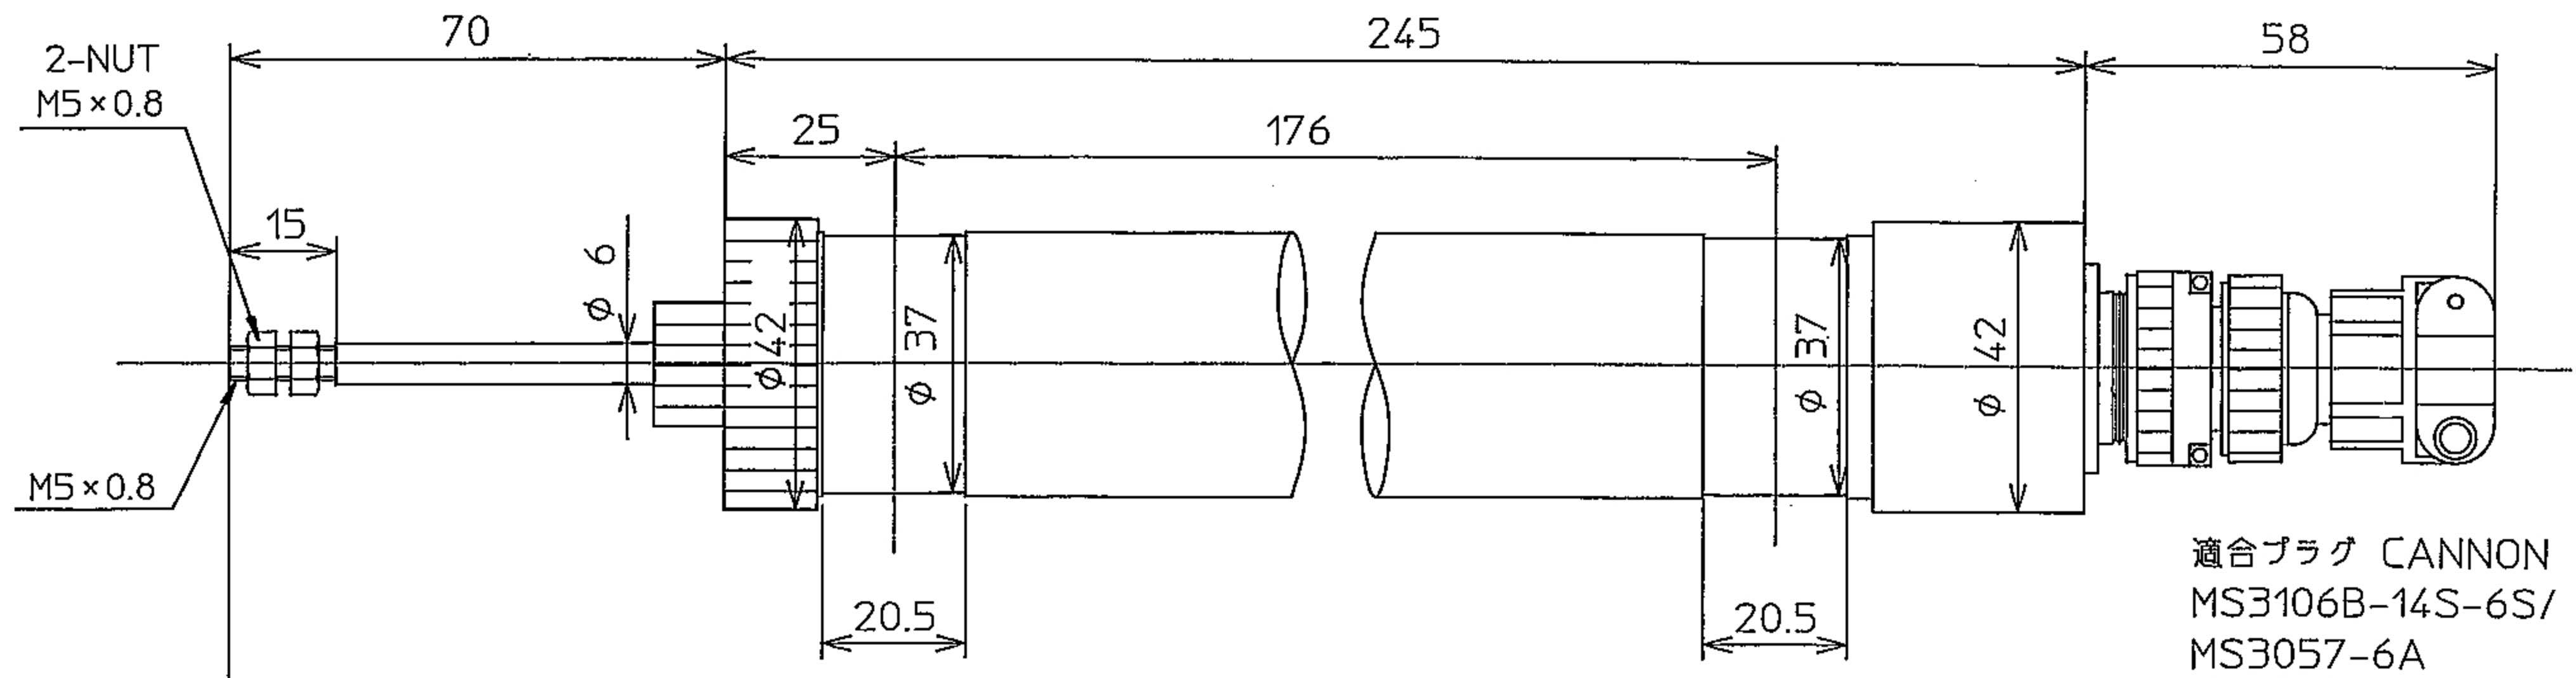

Mates plug CANNON
 MS3106B-14S-6S
 MS3057-6A

取付金具
 Type 2046

出側 入側

取付金具
Type 2046

取付金具
 Type 2047

取付金具
 Type 2046

取付金具
 Type 2046

Mounting Block
 Type 2047