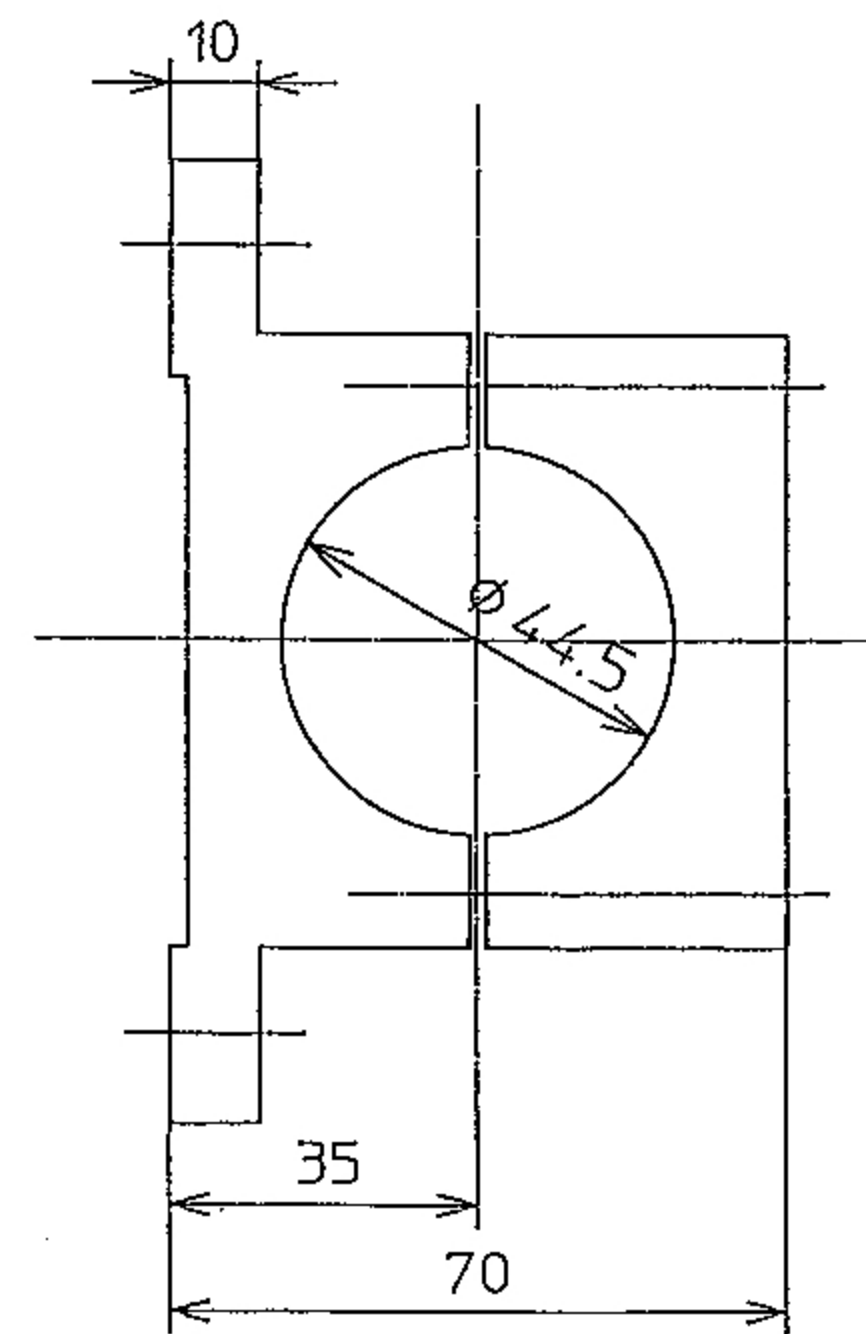

適合プラグ CANNON
MS3106B-14S-6S
MS3057-6A

出側 入側

取付金具
Type 2051

取付金具
Type 2051

取付金具
Type 2051

Lead Wires
 $4 \times 0.5 \text{mm}^2$
 Teflon-insulated
 with
 SOLDERLESS
 TERMINAL One meter long

4.34 DIA

2-NUT
 M8 x 1.25