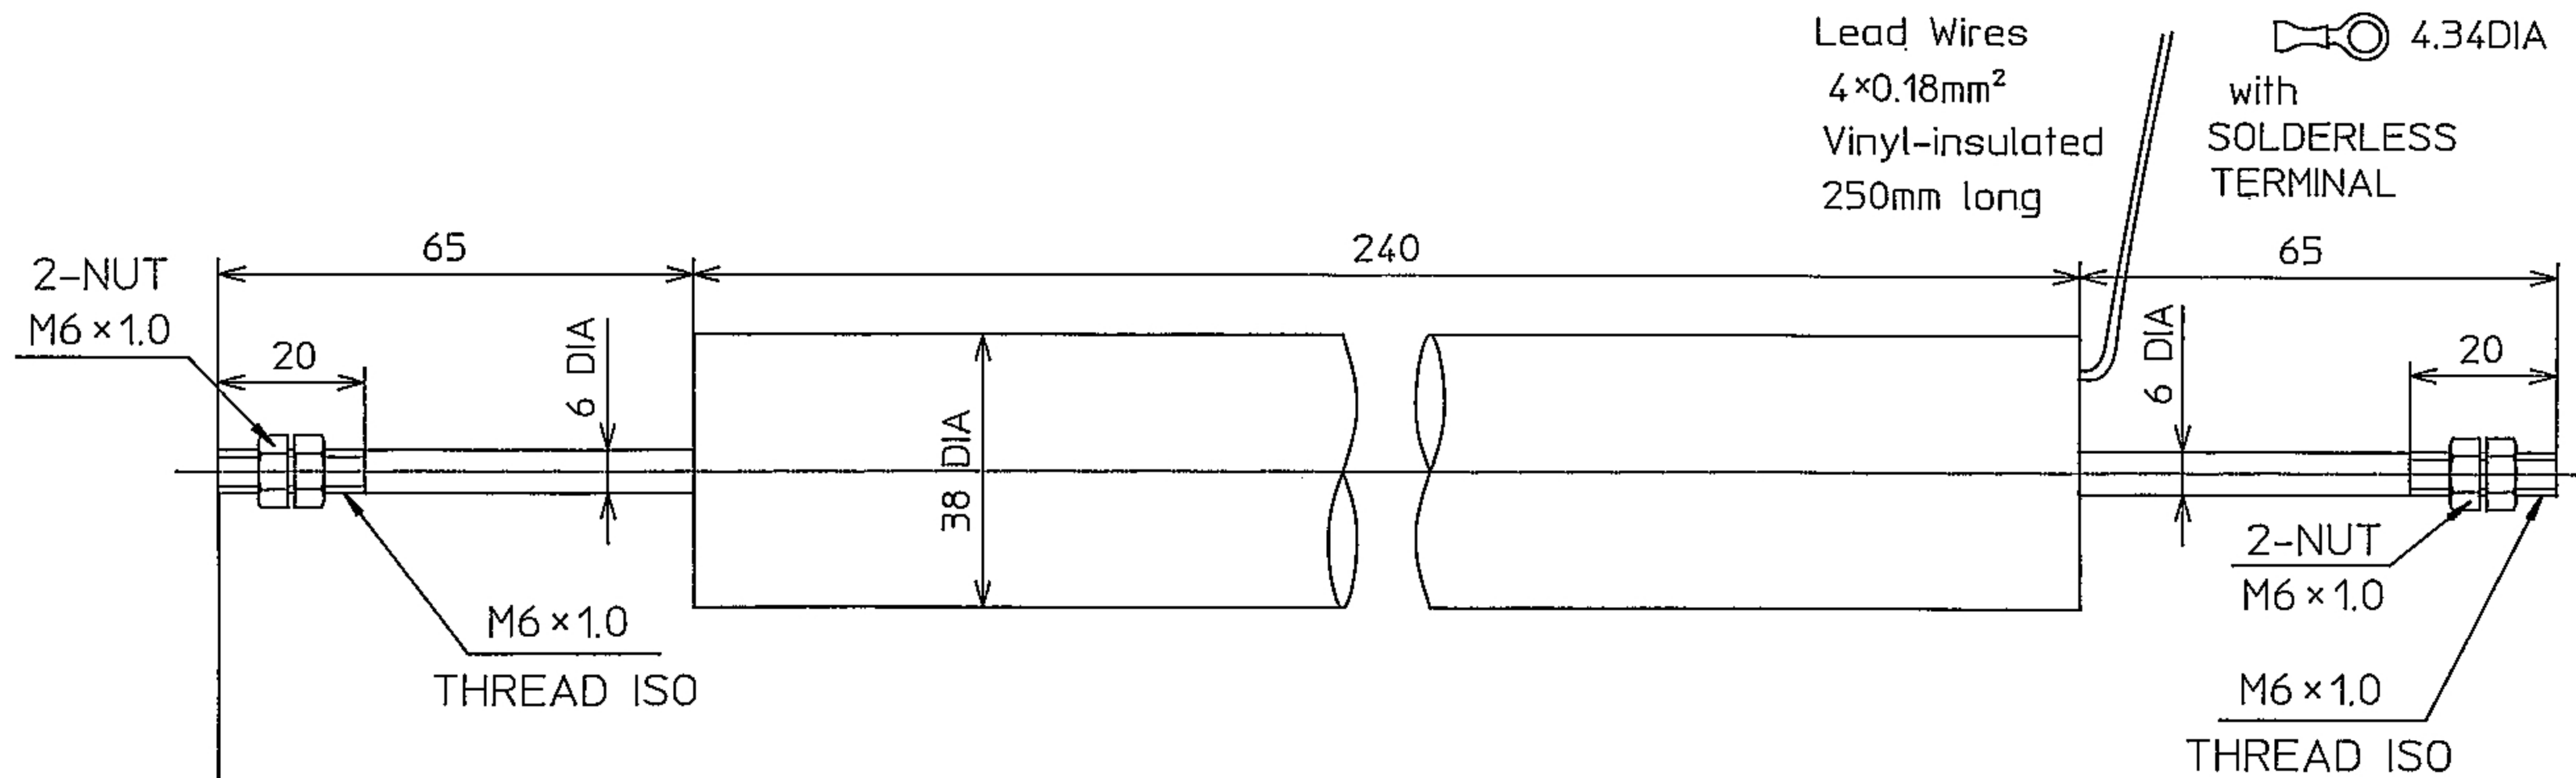

Mates plug CANNON
 MS3106B-14S-6S
 MS3057-6A

取付金具
 Type 2046

出側 入側

取付金具
Type 2046

取付金具
 Type 2047

取付金具
 Type 2046

取付金具
 Type 2046

Mounting Block
 Type 2047

適合プラグ CANNON
MS3106B-14S-6S
MS3057-6A

出側 入側

取付金具
Type 2051

取付金具
Type 2051

取付金具
Type 2051

Lead Wires
 $4 \times 0.5 \text{mm}^2$
 Teflon-insulated
 with
 SOLDERLESS
 TERMINAL One meter long

4.34 DIA

2-NUT
 M8 x 1.25

取付金具
 Type 2051