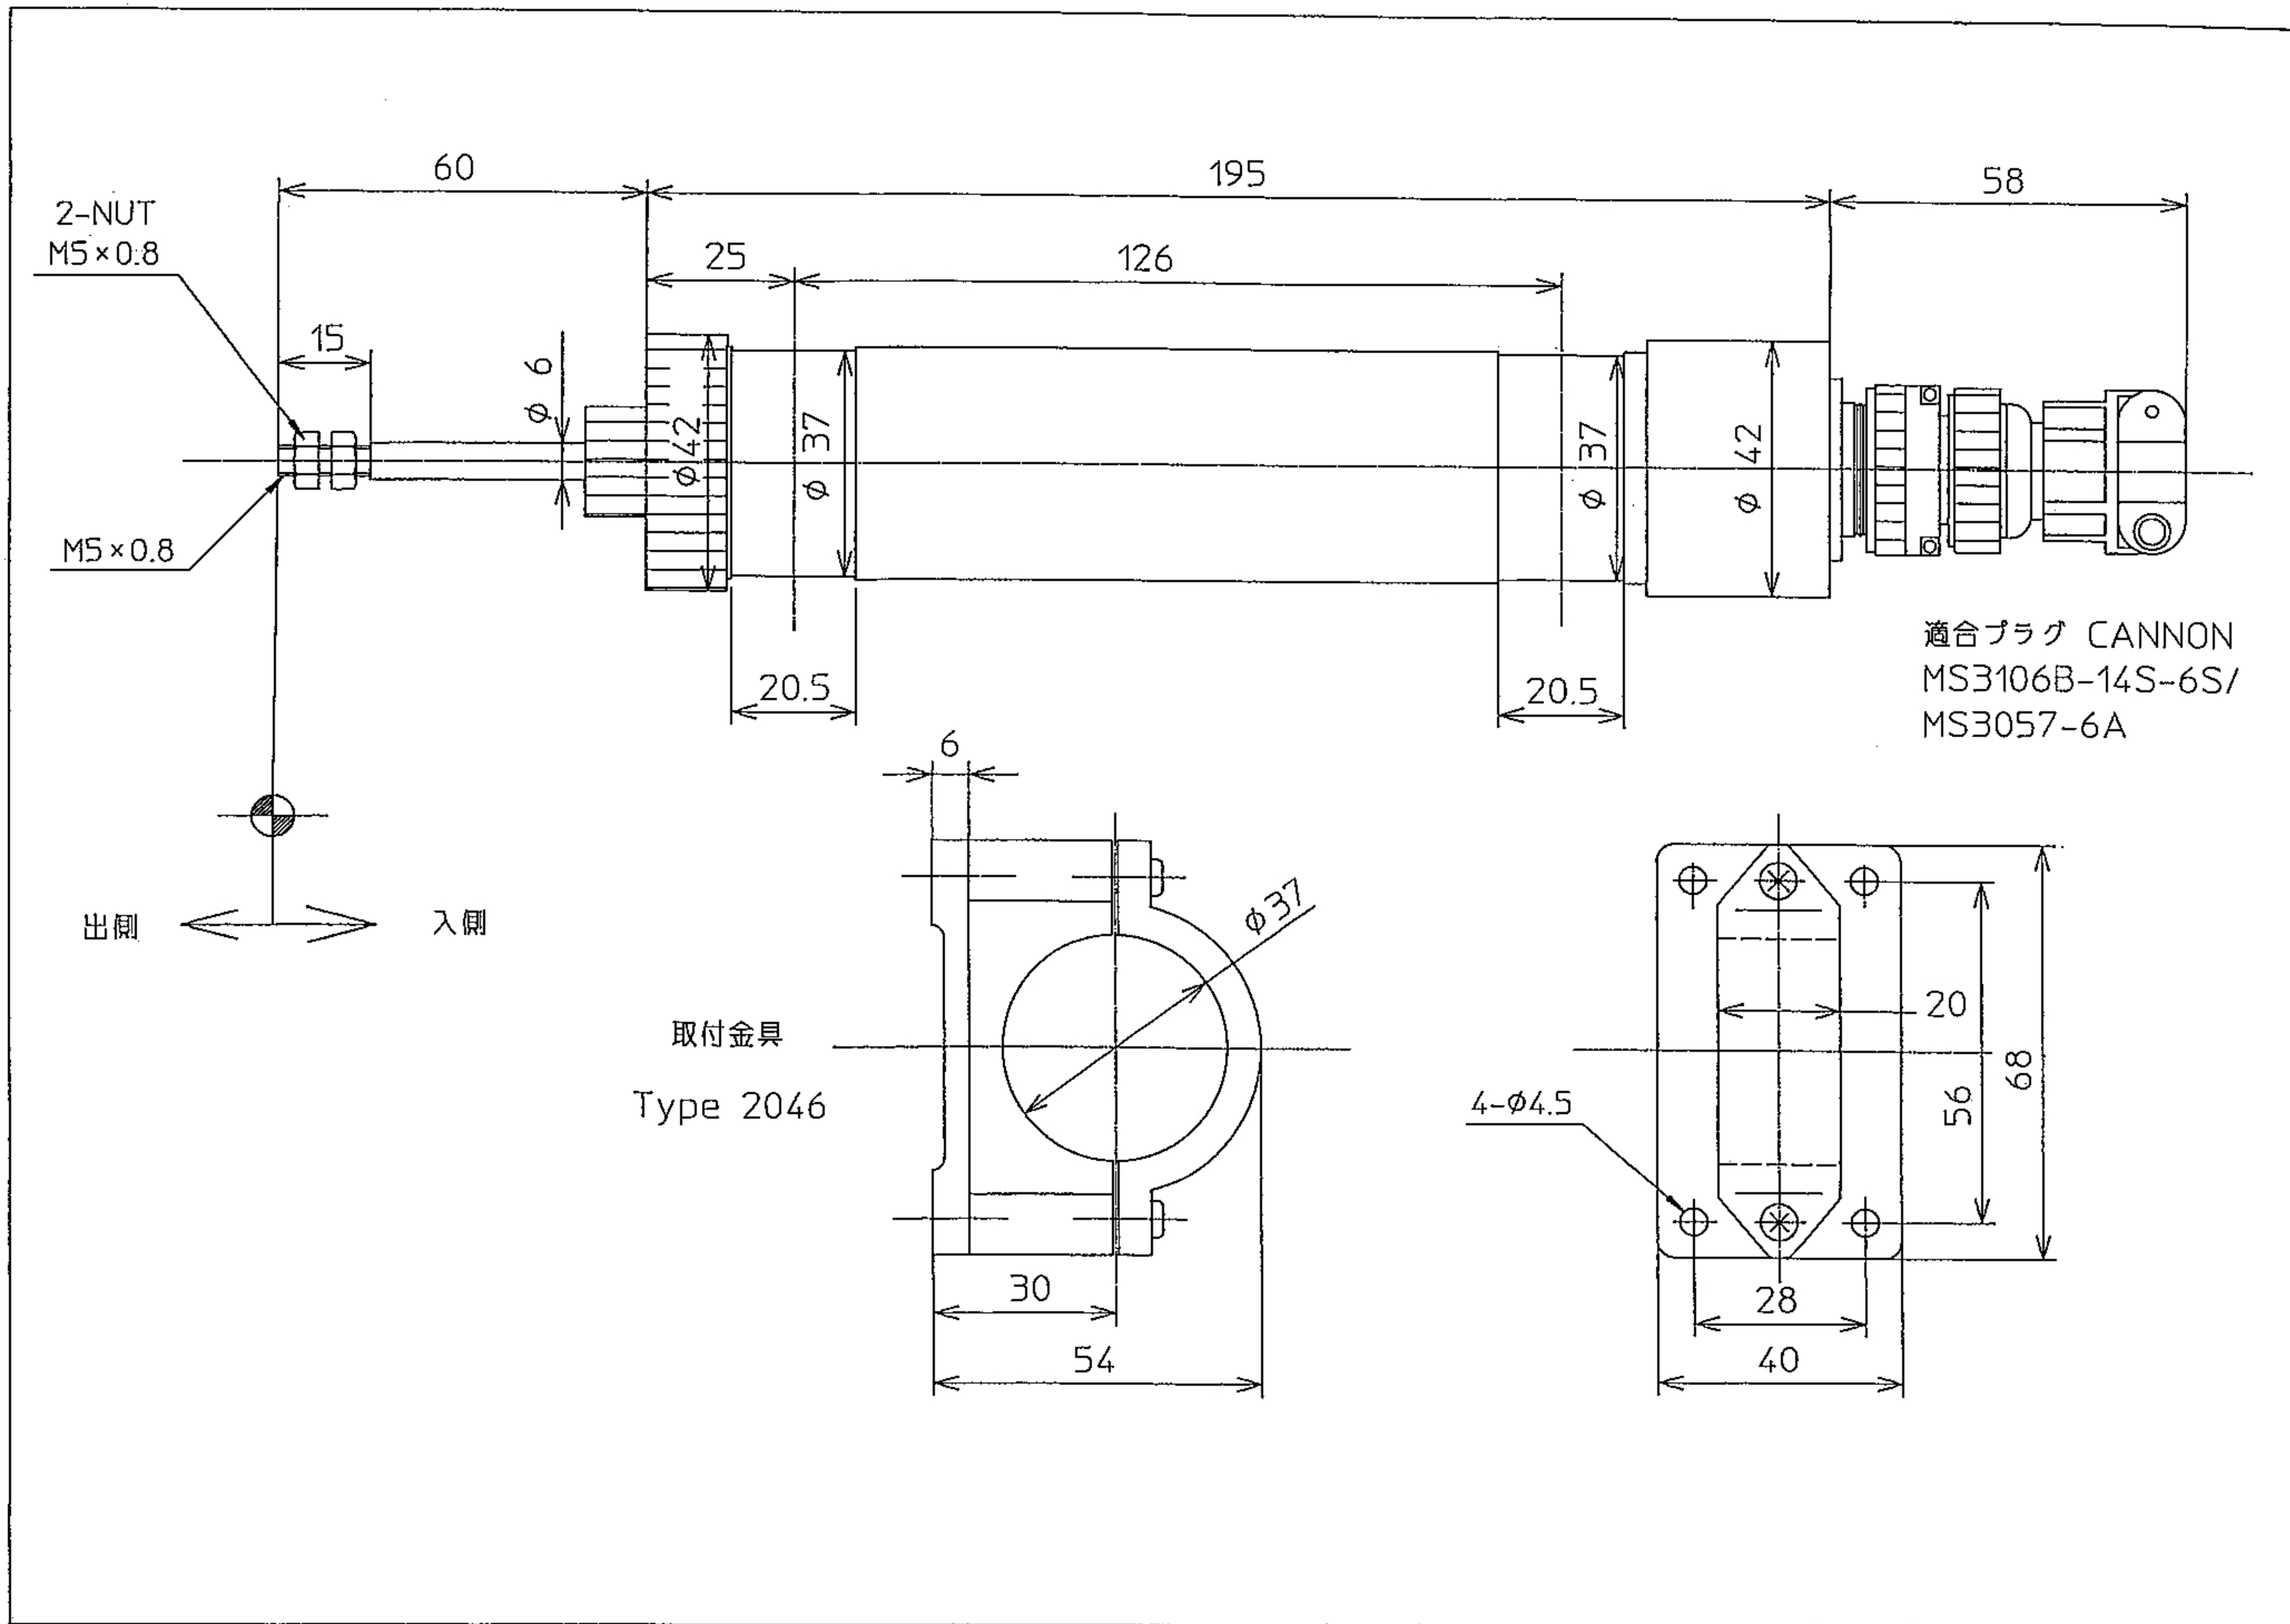

Mates plug CANNON
 MS3106B-14S-6S
 MS3057-6A

取付金具
 Type 2046

出側 入側

取付金具
Type 2046

取付金具
 Type 2047

取付金具
 Type 2046

取付金具
 Type 2046

Mounting Block
 Type 2047

取付金具
 Type 2051