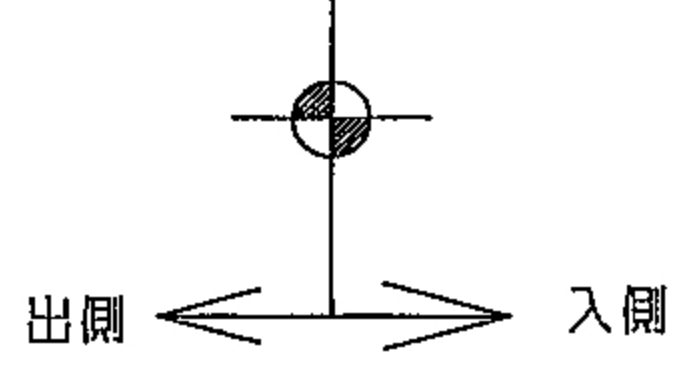

Mates plug CANNON
 MS3106B-14S-6S
 MS3057-6A

取付金具
 Type 2046

出側 入側

取付金具
Type 2046

取付金具
 Type 2047

取付金具
 Type 2046

取付金具
 Type 2046

Mounting Block
 Type 2047