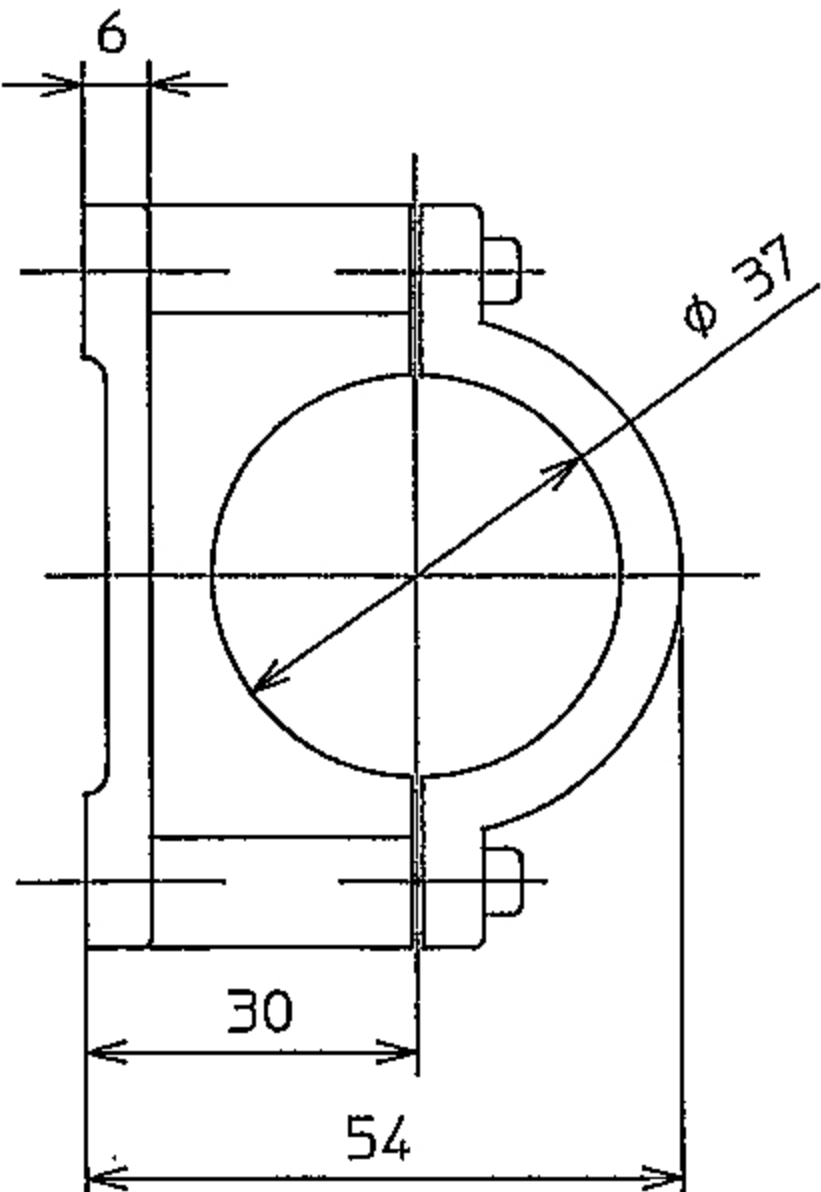

Mates plug CANNON
 MS3106B-14S-6S
 MS3057-6A

取付金具
 Type 2046

出側 入側

取付金具
Type 2046

取付金具
 Type 2047

取付金具
 Type 2046

取付金具
 Type 2046

Mounting Block
 Type 2047

適合プラグ CANNON
MS3106B-14S-6S
MS3057-6A

出側 入側

取付金具
Type 2051

取付金具
Type 2051

取付金具
Type 2051

Lead Wires
 $4 \times 0.5 \text{mm}^2$
 Teflon-insulated
 with
 SOLDERLESS
 TERMINAL One meter long

4.34 DIA

2-NUT
 M8 x 1.25