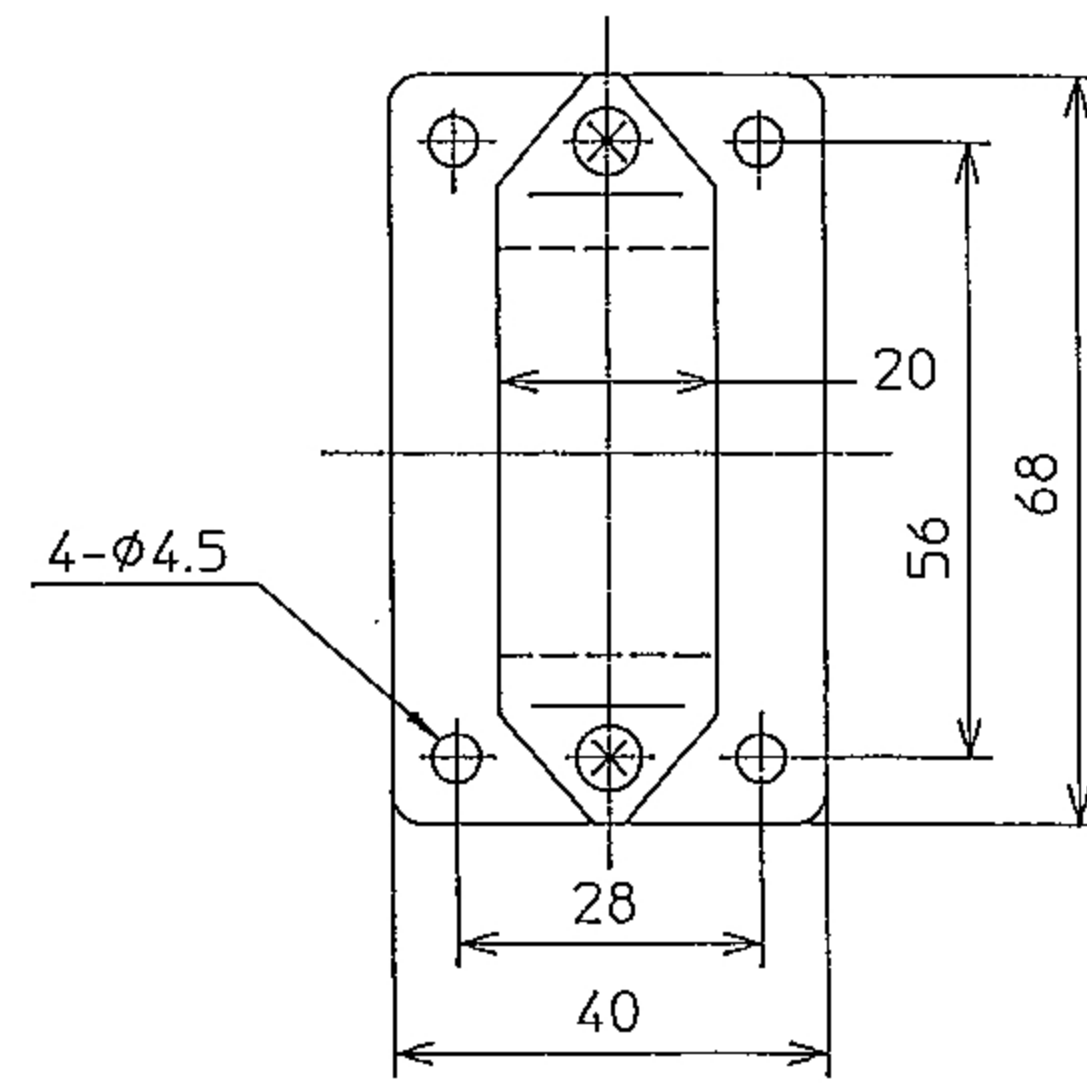

Mates plug CANNON
 MS3106B-14S-6S
 MS3057-6A

取付金具
 Type 2046

出側 入側

取付金具
Type 2046

取付金具
 Type 2047

取付金具
 Type 2046

取付金具
 Type 2046

Mounting Block
 Type 2047

適合プラグ CANNON
MS3106B-14S-6S
MS3057-6A

出側 入側

取付金具
Type 2051

取付金具
Type 2051

取付金具
Type 2051

Lead Wires
 $4 \times 0.5 \text{mm}^2$
 Teflon-insulated
 with
 SOLDERLESS
 TERMINAL One meter long

4.34 DIA

2-NUT
 M8 x 1.25