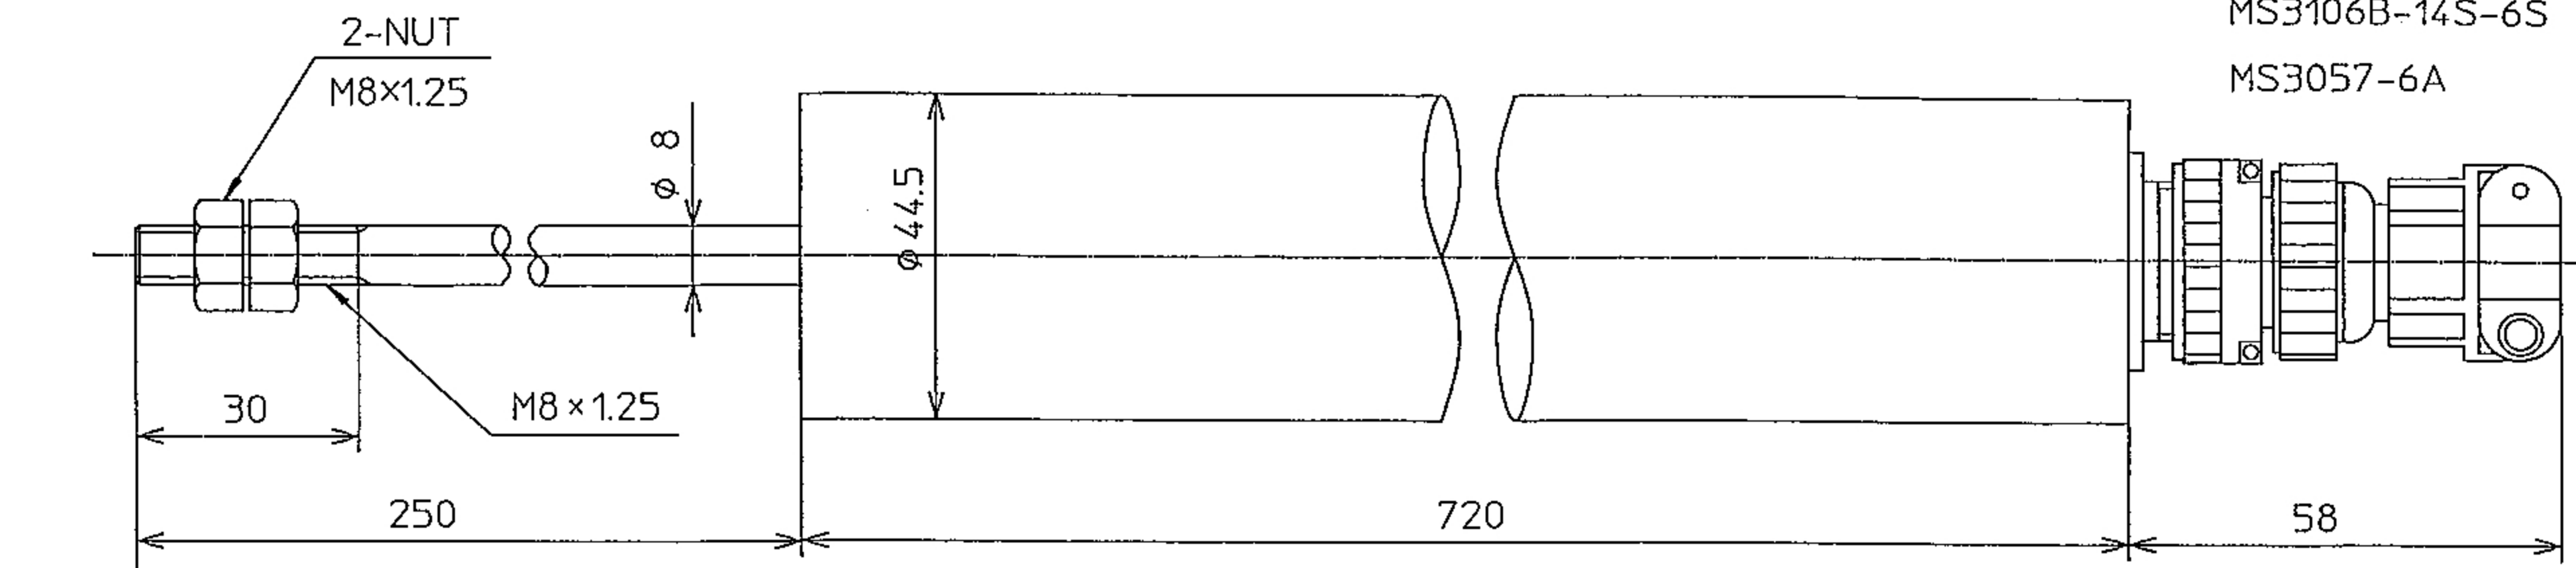

適合プラグ CANNON
MS3106B-14S-6S
MS3057-6A

出側 入側

取付金具
Type 2051

取付金具
Type 2051

取付金具
Type 2051

Lead Wires
 $4 \times 0.5 \text{mm}^2$
 Teflon-insulated
 with
 SOLDERLESS
 TERMINAL One meter long

4.34 DIA

2-NUT
 M8 x 1.25