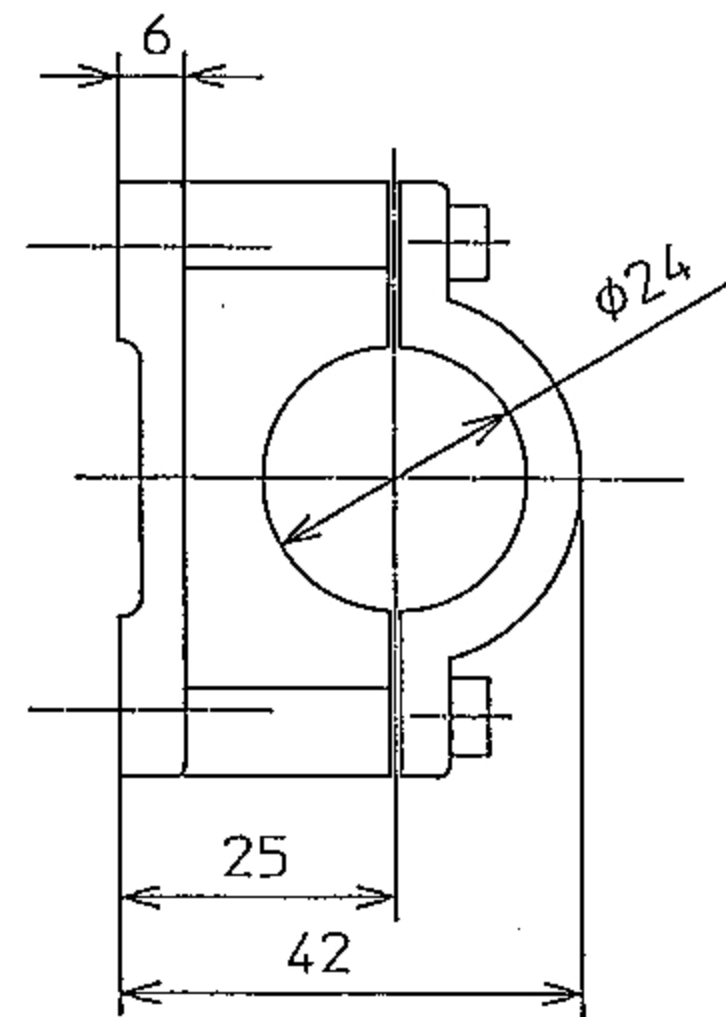

取付金具
Type 2044

出側 入側

取付金具
Type 2044

取付金具
 Type 2044

取付金具
 Type 2044

取付金具
 Type 2044

取付金具
 Type 2044

取付金具
 Type 2047

Mates plug CANNON
 MS3106B-14S-6S
 MS3057-6A

取付金具
 Type 2046

出側 入側

取付金具
Type 2046

取付金具
 Type 2047

取付金具
 Type 2046

取付金具
 Type 2046

Mounting Block
 Type 2047

適合プラグ CANNON
MS3106B-14S-6S
MS3057-6A

出側 入側

取付金具
Type 2051

取付金具
Type 2051

取付金具
Type 2051

Lead Wires
 $4 \times 0.5 \text{mm}^2$
 Teflon-insulated
 with
 SOLDERLESS
 TERMINAL One meter long

4.34 DIA

2-NUT
 M8 x 1.25

取付金具
 Type 2051