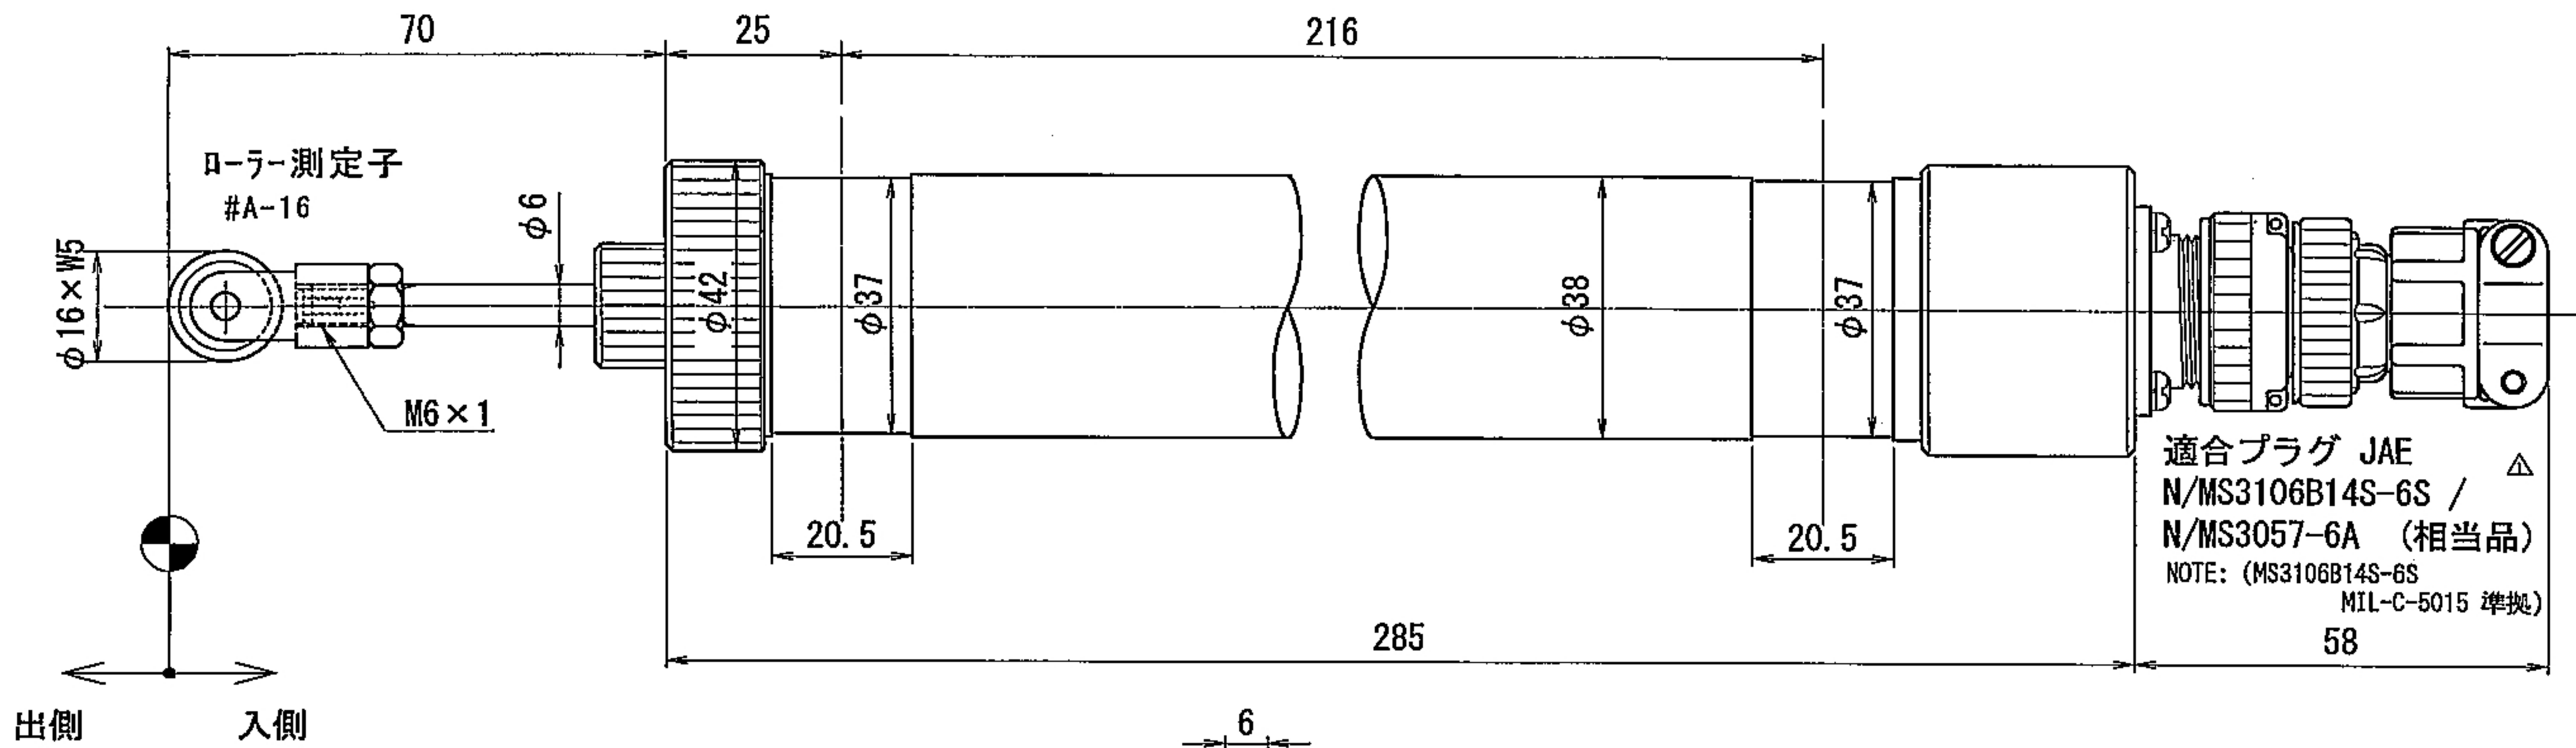

Mates plug CANNON
 MS3106B-14S-6S
 MS3057-6A

取付金具
 Type 2046

出側 入側

取付金具
Type 2046

取付金具
 Type 2047

取付金具
 Type 2046

取付金具
 Type 2046

Mounting Block
 Type 2047

取付金具
 Type 2051