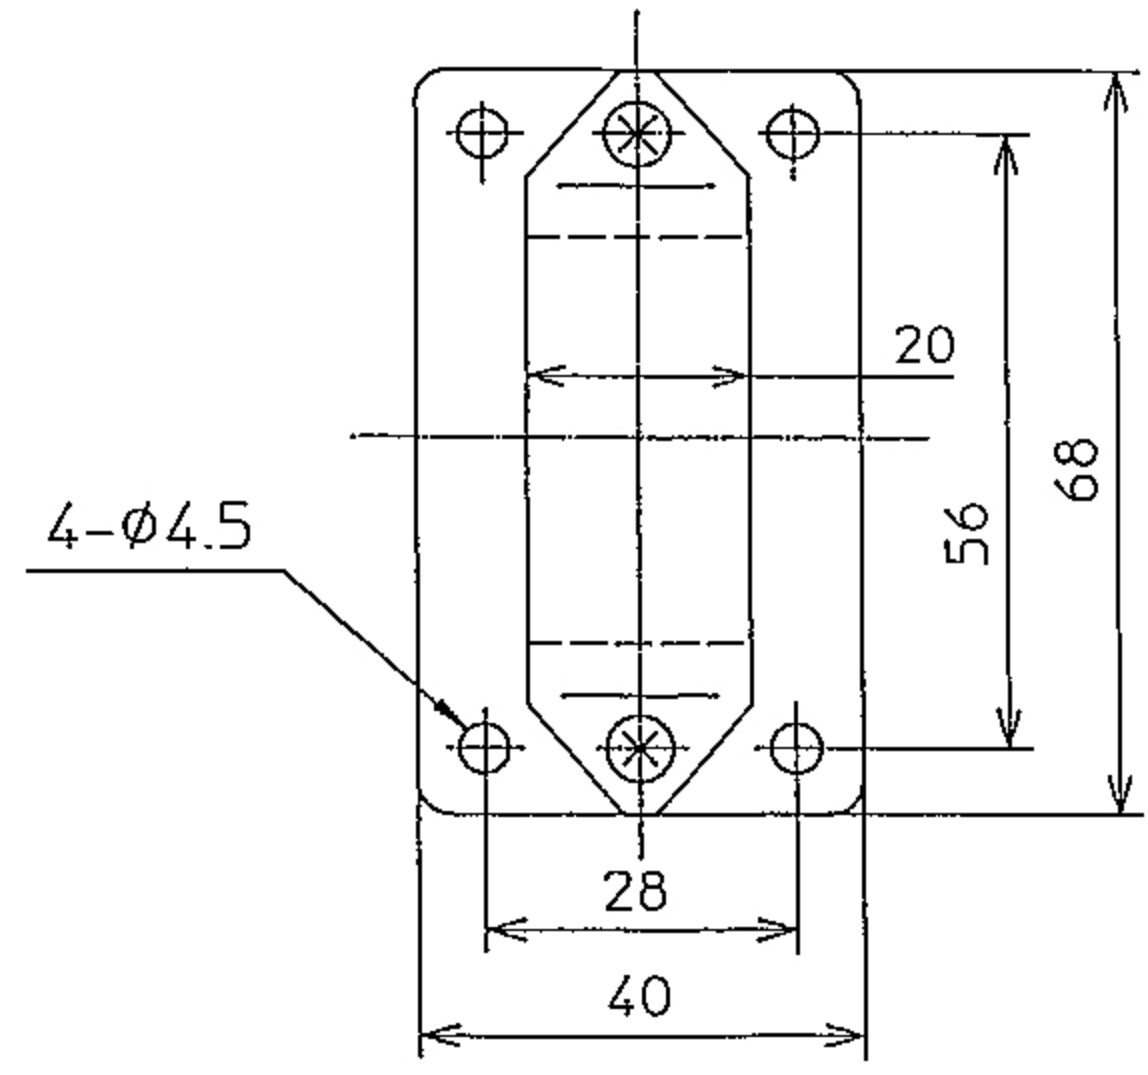

Mates plug CANNON
 MS3106B-14S-6S
 MS3057-6A

取付金具
 Type 2046

出側 入側

取付金具
Type 2046

取付金具
 Type 2047

取付金具
 Type 2046

取付金具
 Type 2046

Mounting Block
 Type 2047

適合プラグ CANNON
MS3106B-14S-6S
MS3057-6A

出側 入側

取付金具
Type 2051

取付金具
Type 2051

取付金具
Type 2051

Lead Wires
 $4 \times 0.5 \text{mm}^2$
 Teflon-insulated
 with
 SOLDERLESS
 TERMINAL One meter long

4.34 DIA

2-NUT
 M8 x 1.25