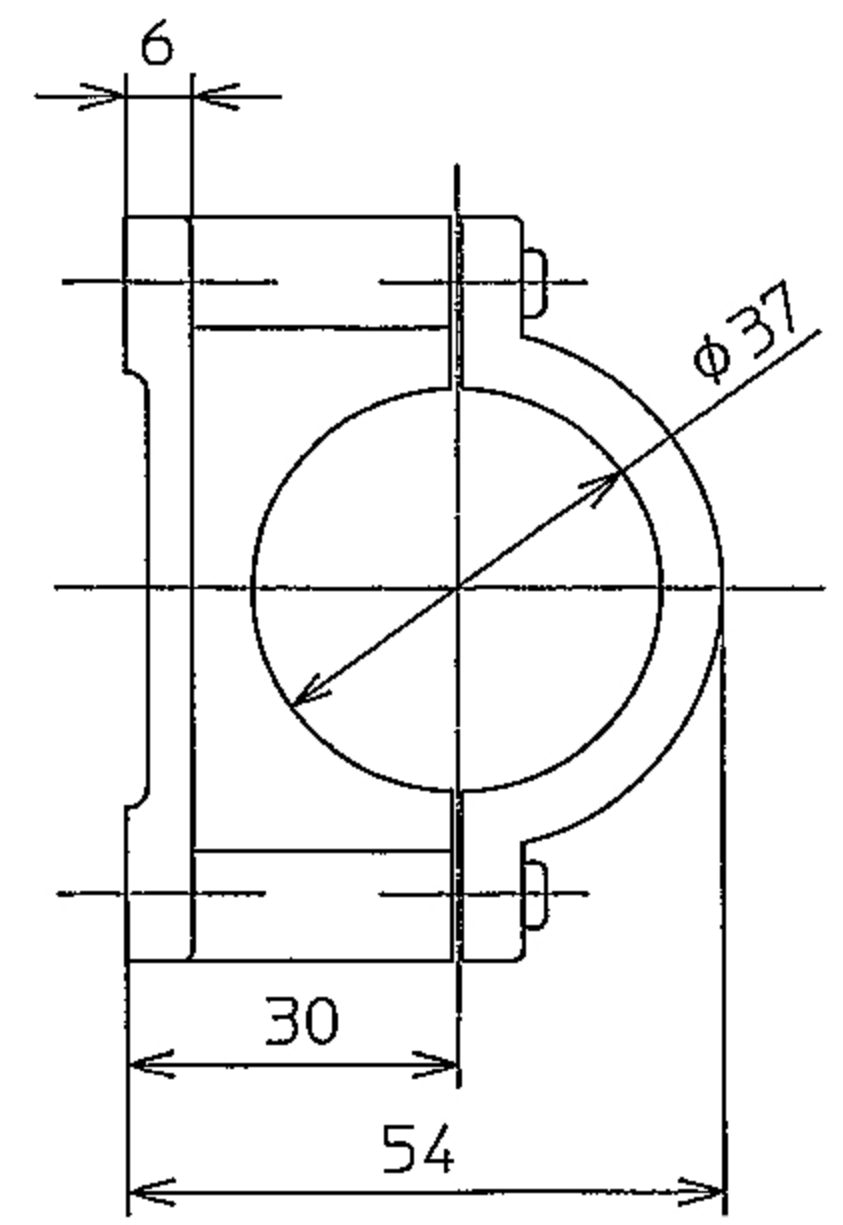

取付金具
Type 2046