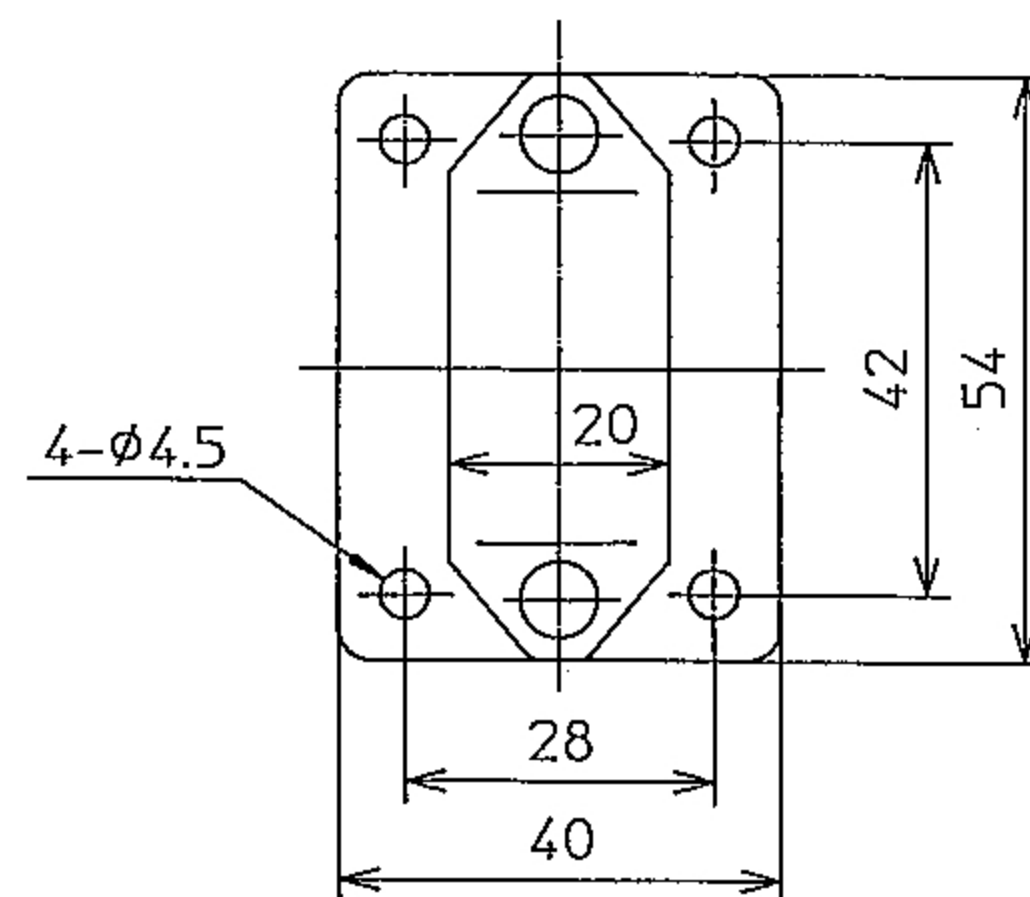

出側 入側

取付金具
Type 2044