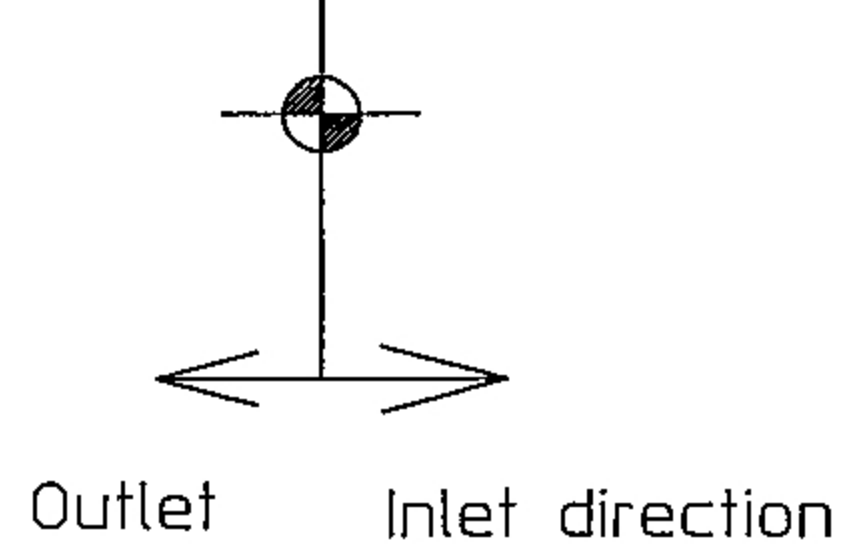

Mates plug CANNON
 MS3106B-14S-6S
 MS3057-6A

取付金具
 Type 2046

出側 入側

取付金具
Type 2046

取付金具
 Type 2047

取付金具
 Type 2046

取付金具
 Type 2046

Mounting Block
 Type 2047