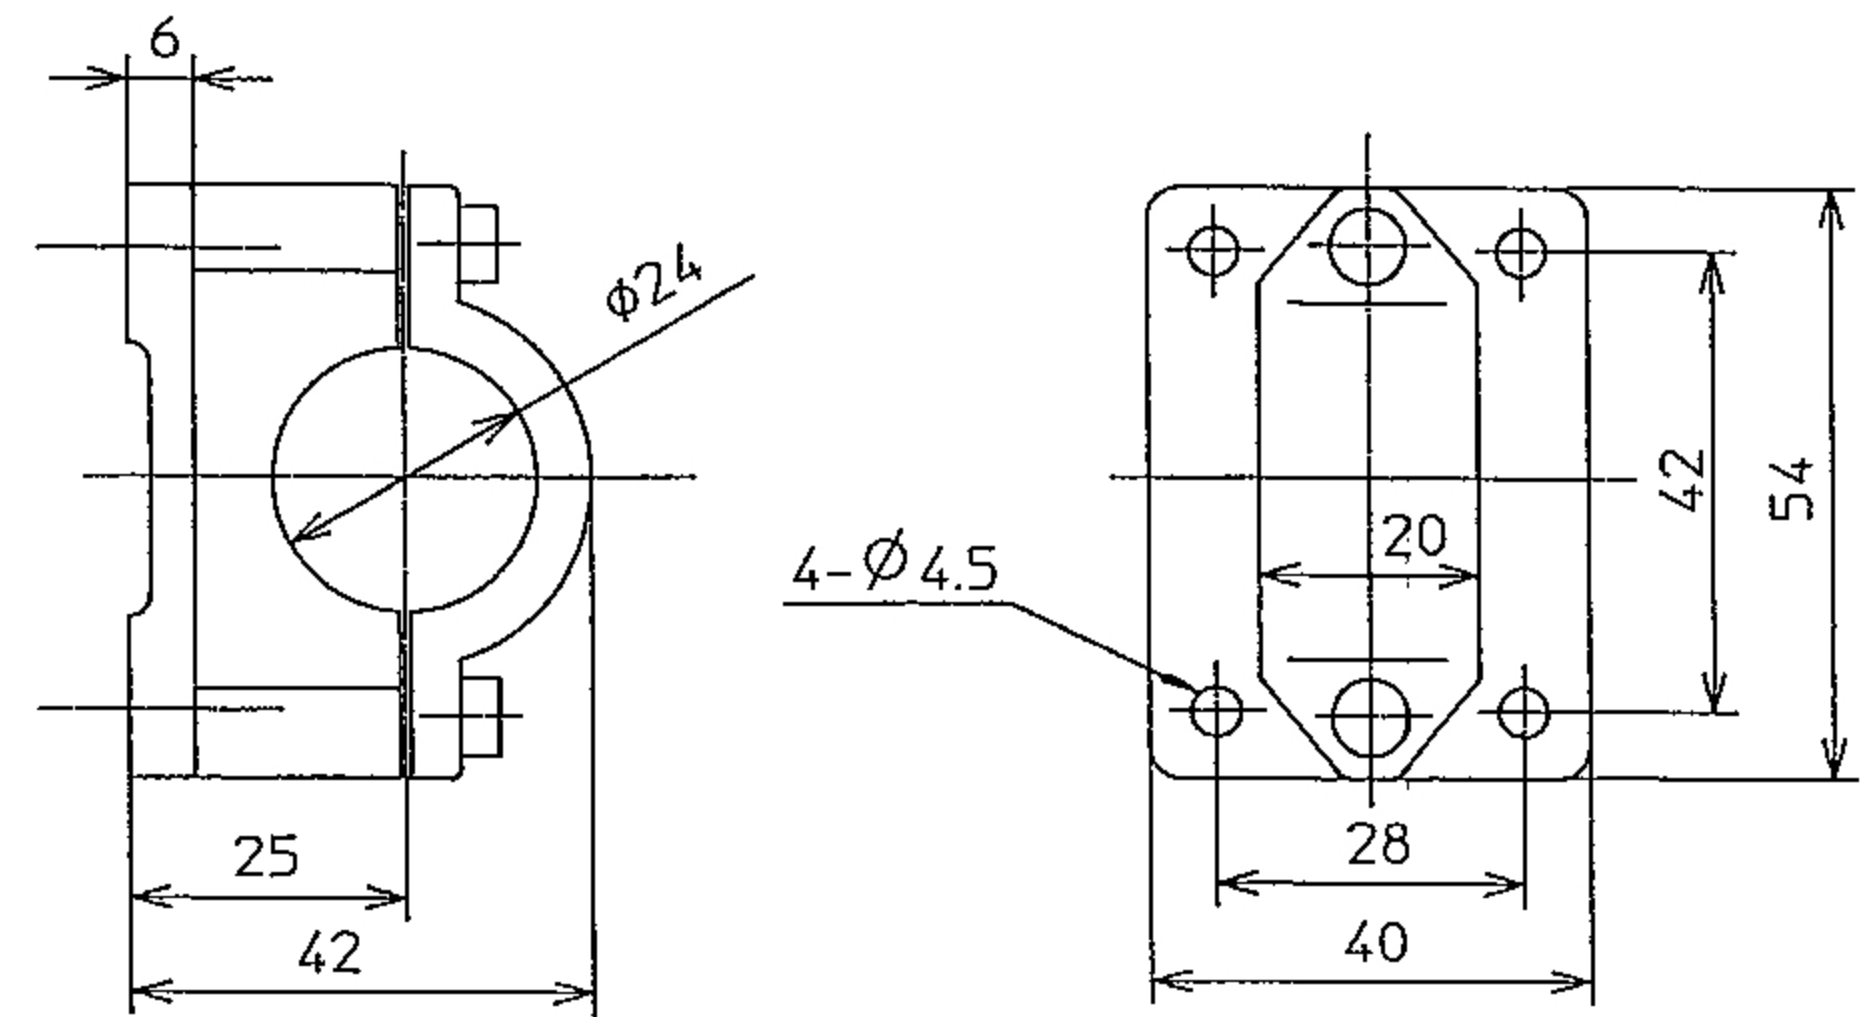

取付金具
Type 2044