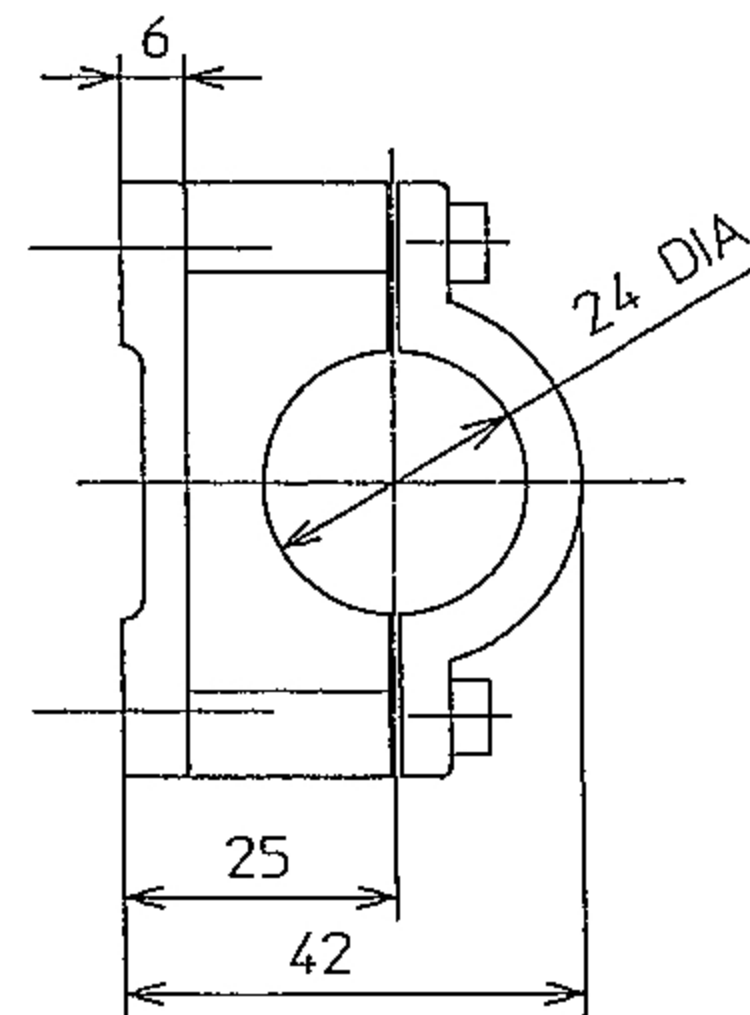

取付金具
Type 2044

出側 入側

取付金具
Type 2044

取付金具
 Type 2044

取付金具
 Type 2044

取付金具
 Type 2044

取付金具
 Type 2044

取付金具
 Type 2047

Mates plug CANNON
 MS3106B-14S-6S
 MS3057-6A

取付金具
 Type 2046

出側 入側

取付金具
Type 2046

取付金具
 Type 2047

取付金具
 Type 2046

取付金具
 Type 2046

Mounting Block
 Type 2047

適合プラグ CANNON
MS3106B-14S-6S
MS3057-6A

出側 入側

取付金具
Type 2051

取付金具
Type 2051

取付金具
Type 2051

Lead Wires
 $4 \times 0.5 \text{mm}^2$
 Teflon-insulated
 with
 SOLDERLESS
 TERMINAL One meter long

4.34 DIA

2-NUT
 M8 x 1.25

取付金具
 Type 2051