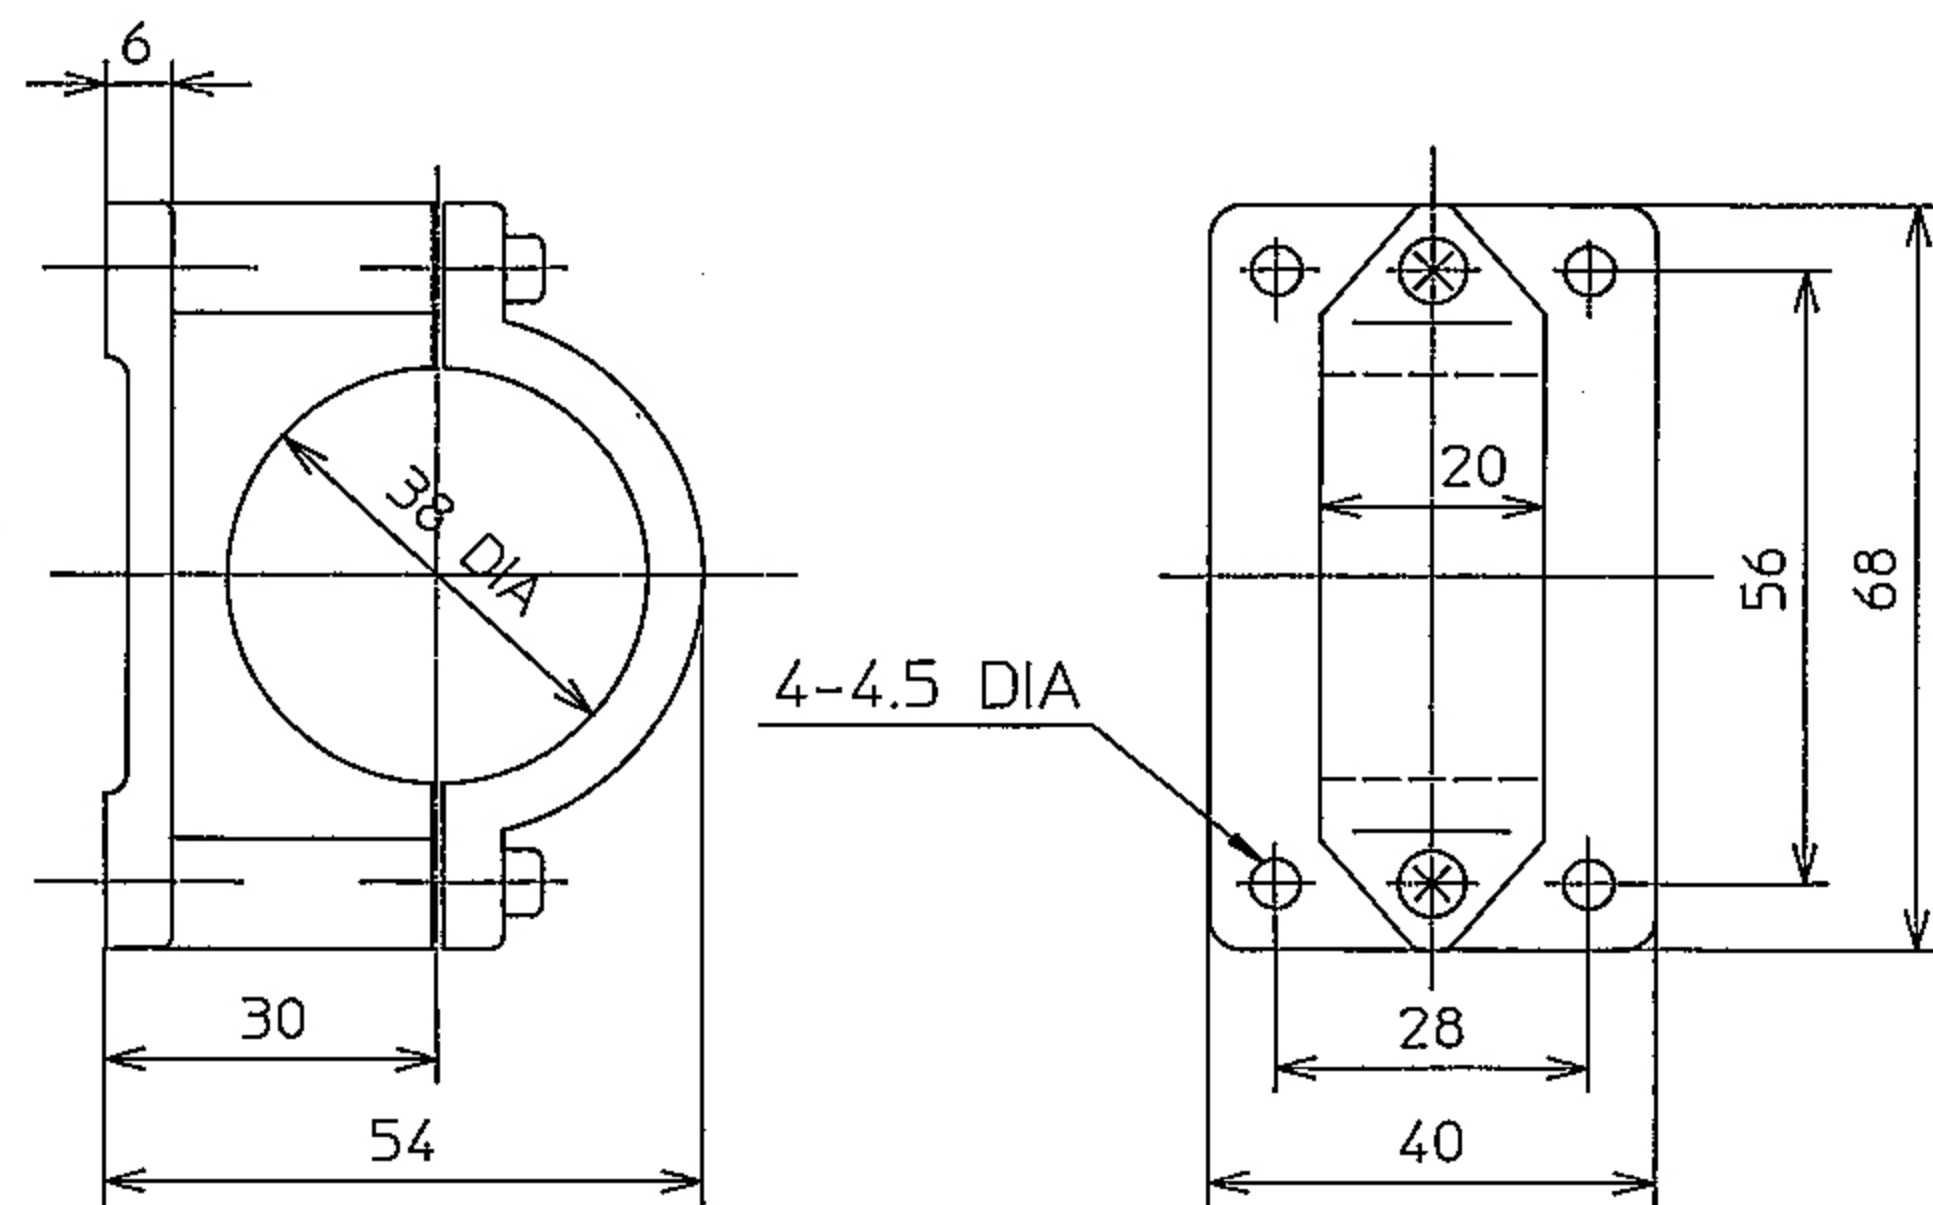

Mates plug CANNON
 MS3106B-14S-6S
 MS3057-6A

取付金具
 Type 2046

出側 入側

取付金具
Type 2046

取付金具
 Type 2047

取付金具
 Type 2046

取付金具
 Type 2046

Mounting Block
 Type 2047

適合プラグ CANNON
MS3106B-14S-6S
MS3057-6A

出側 入側

取付金具
Type 2051

取付金具
Type 2051

取付金具
Type 2051

Lead Wires
 $4 \times 0.5 \text{mm}^2$
 Teflon-insulated
 with
 SOLDERLESS
 TERMINAL One meter long

4.34 DIA

2-NUT
 M8 x 1.25