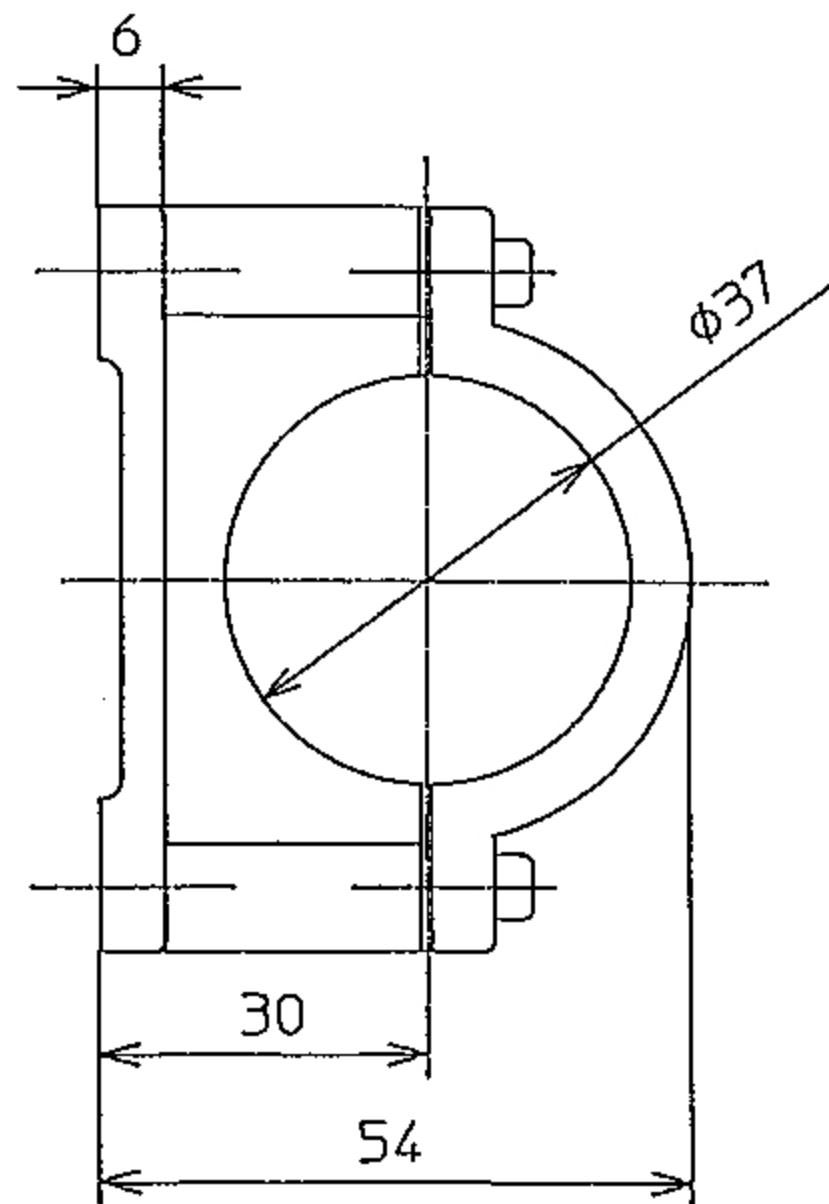

取付金具
Type 2046