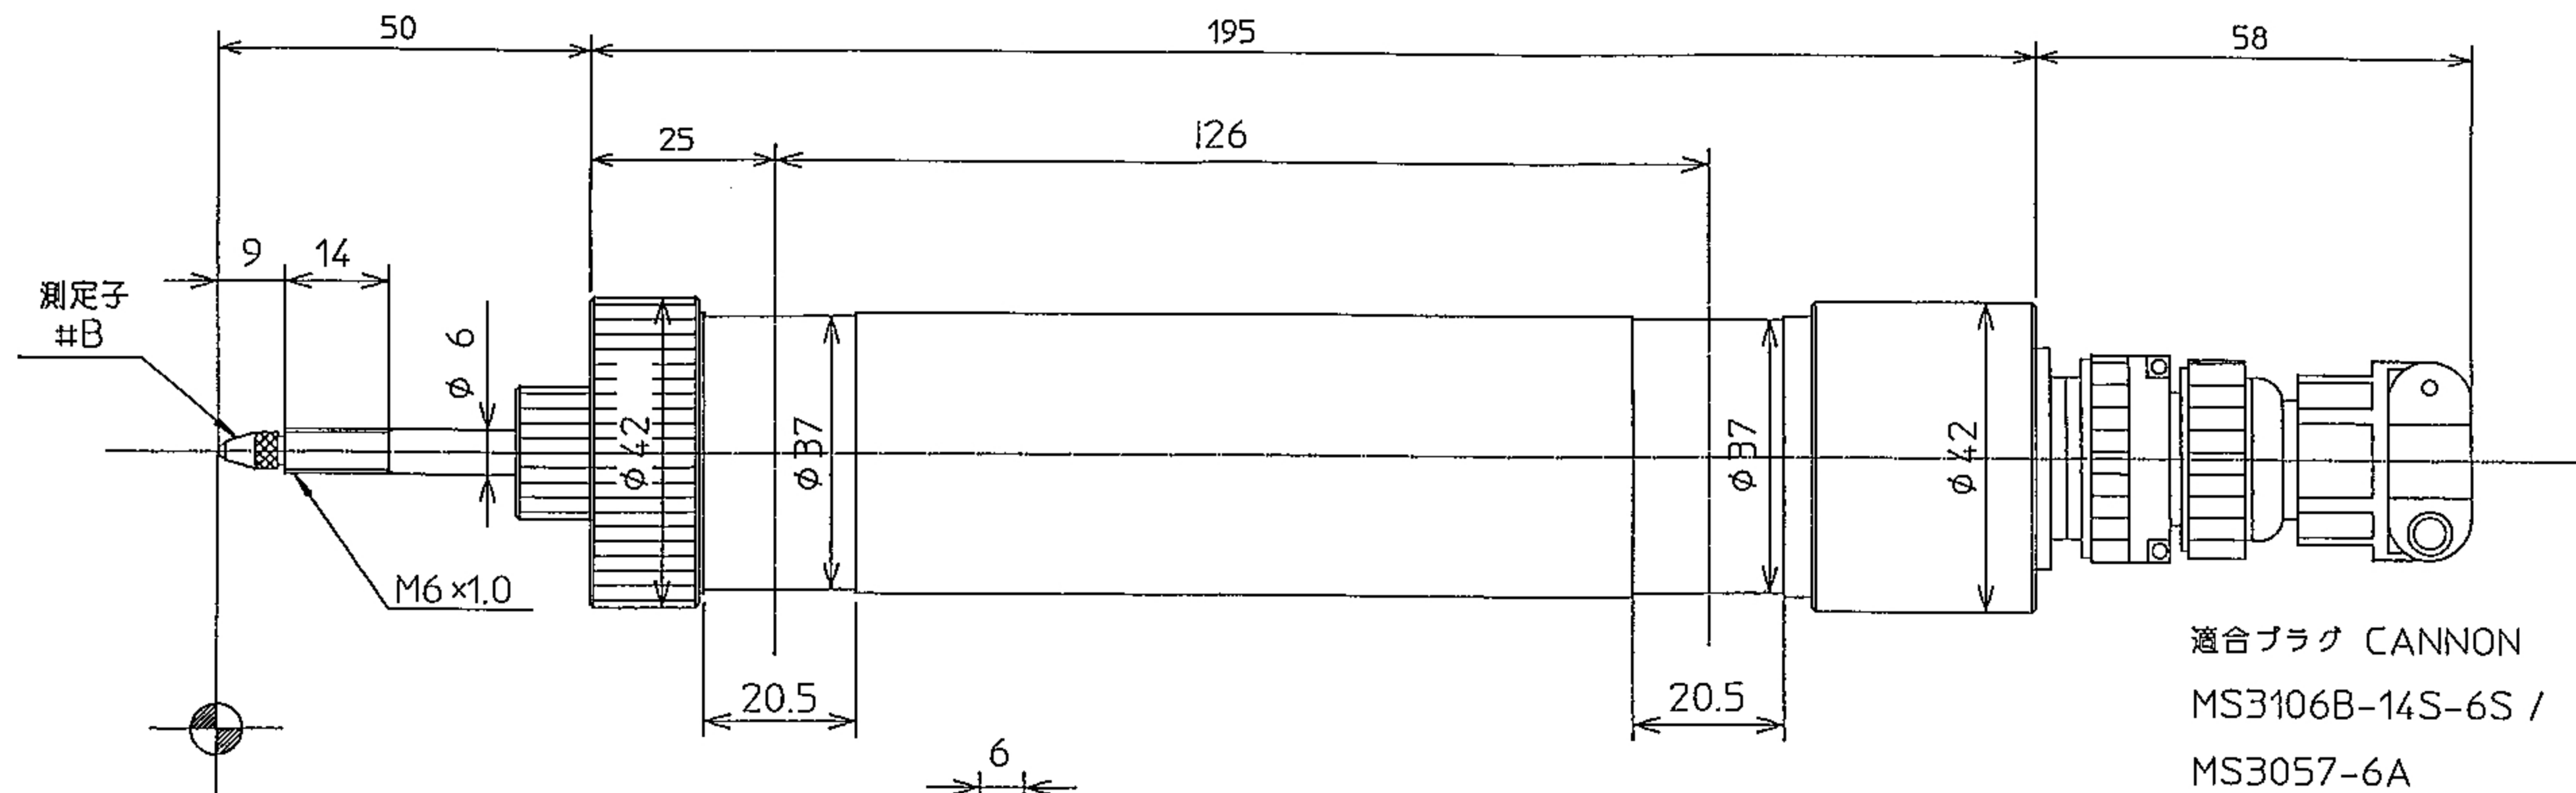

取付金具
Type 2044

出側 入側

取付金具
Type 2044

取付金具
 Type 2044

取付金具
 Type 2044

取付金具
 Type 2044

取付金具
 Type 2044

取付金具
 Type 2047

Mates plug CANNON
 MS3106B-14S-6S
 MS3057-6A

取付金具
 Type 2046

出側 入側

取付金具
Type 2046

取付金具
 Type 2047

取付金具
 Type 2046

取付金具
 Type 2046

Mounting Block
 Type 2047

取付金具
 Type 2051