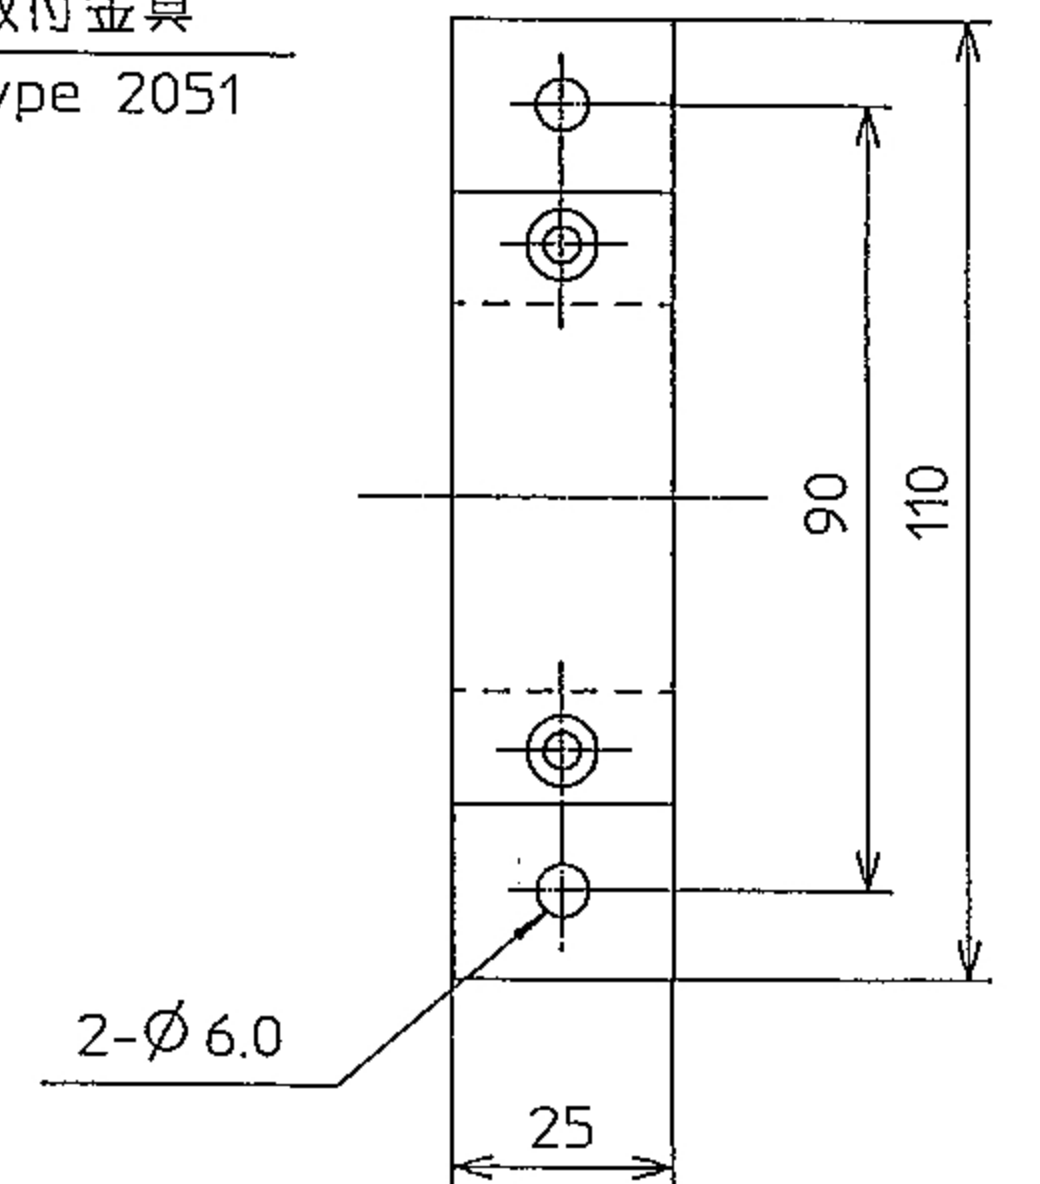

適合プラグ CANNON
MS3106B-14S-6S
MS3057-6A

出側 入側

取付金具
Type 2051

取付金具
Type 2051

取付金具
Type 2051

Lead Wires
 $4 \times 0.5 \text{mm}^2$
 Teflon-insulated
 with
 SOLDERLESS
 TERMINAL One meter long

4.34 DIA

2-NUT
 M8 x 1.25