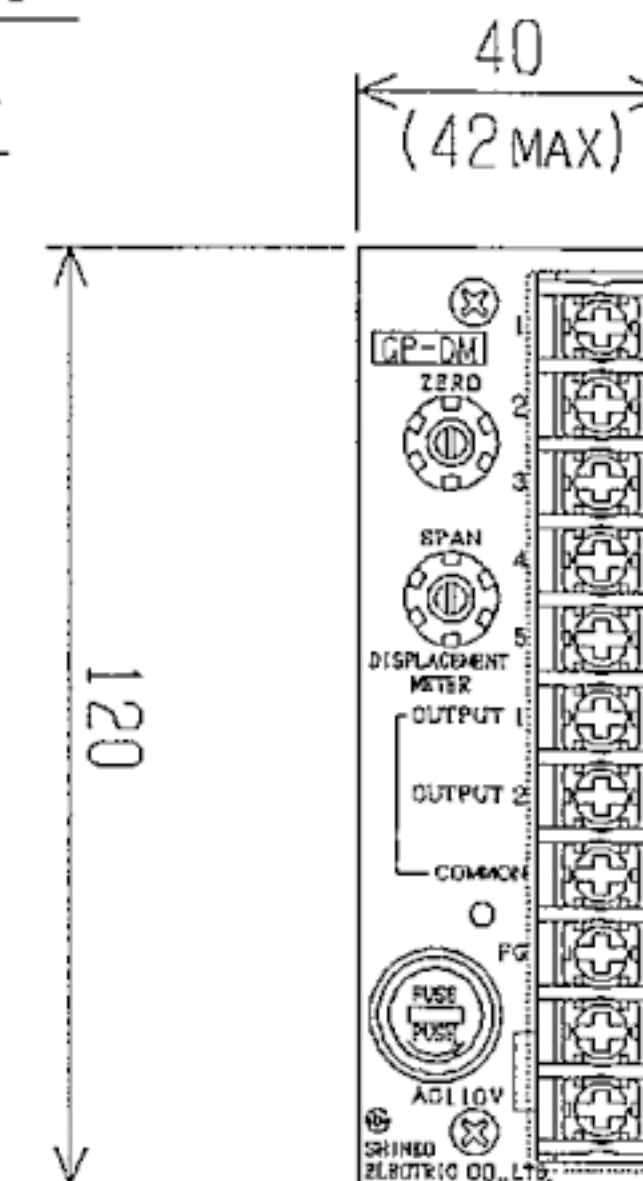

塗 装 : パネル 5GY8/1.5  
          その他 5GY7/1.5

重 量 : 約 1.3kg (1.5kgMAX)

パネルカット図