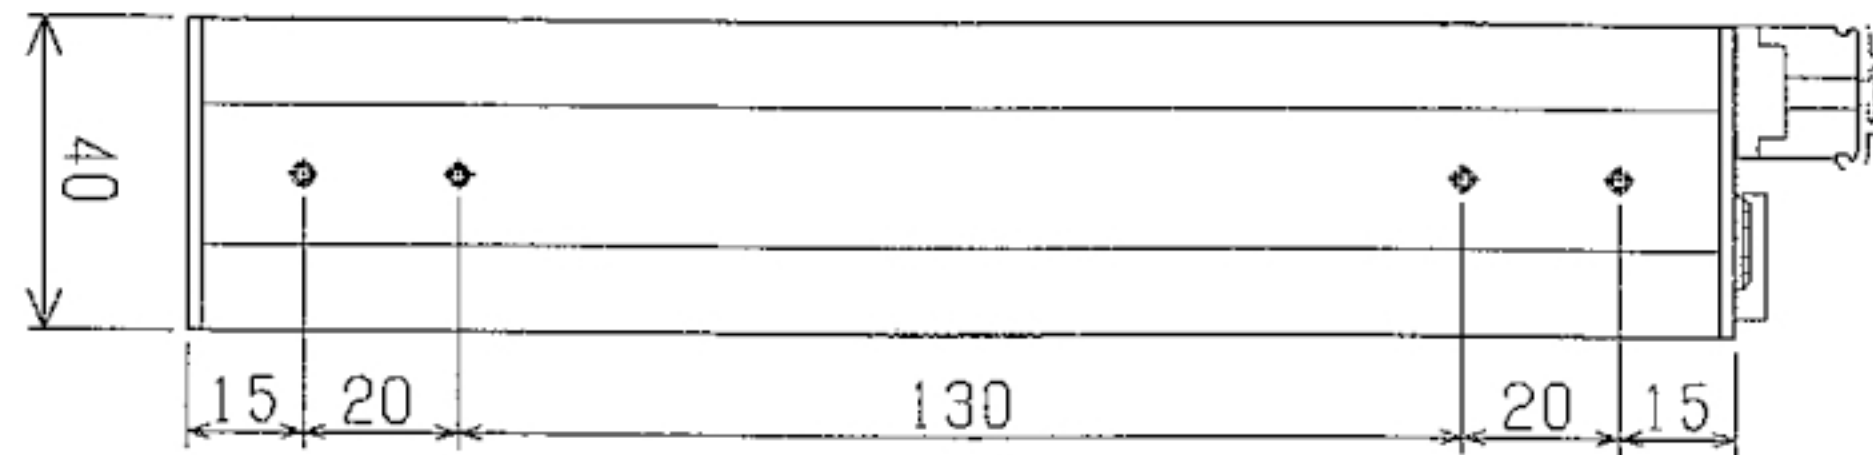

塗 装 : パネル 5GY8/1.5  
          その他 5GY7/1.5

重 量 : 約 1.3kg (1.5kgMAX)

パネルカット図