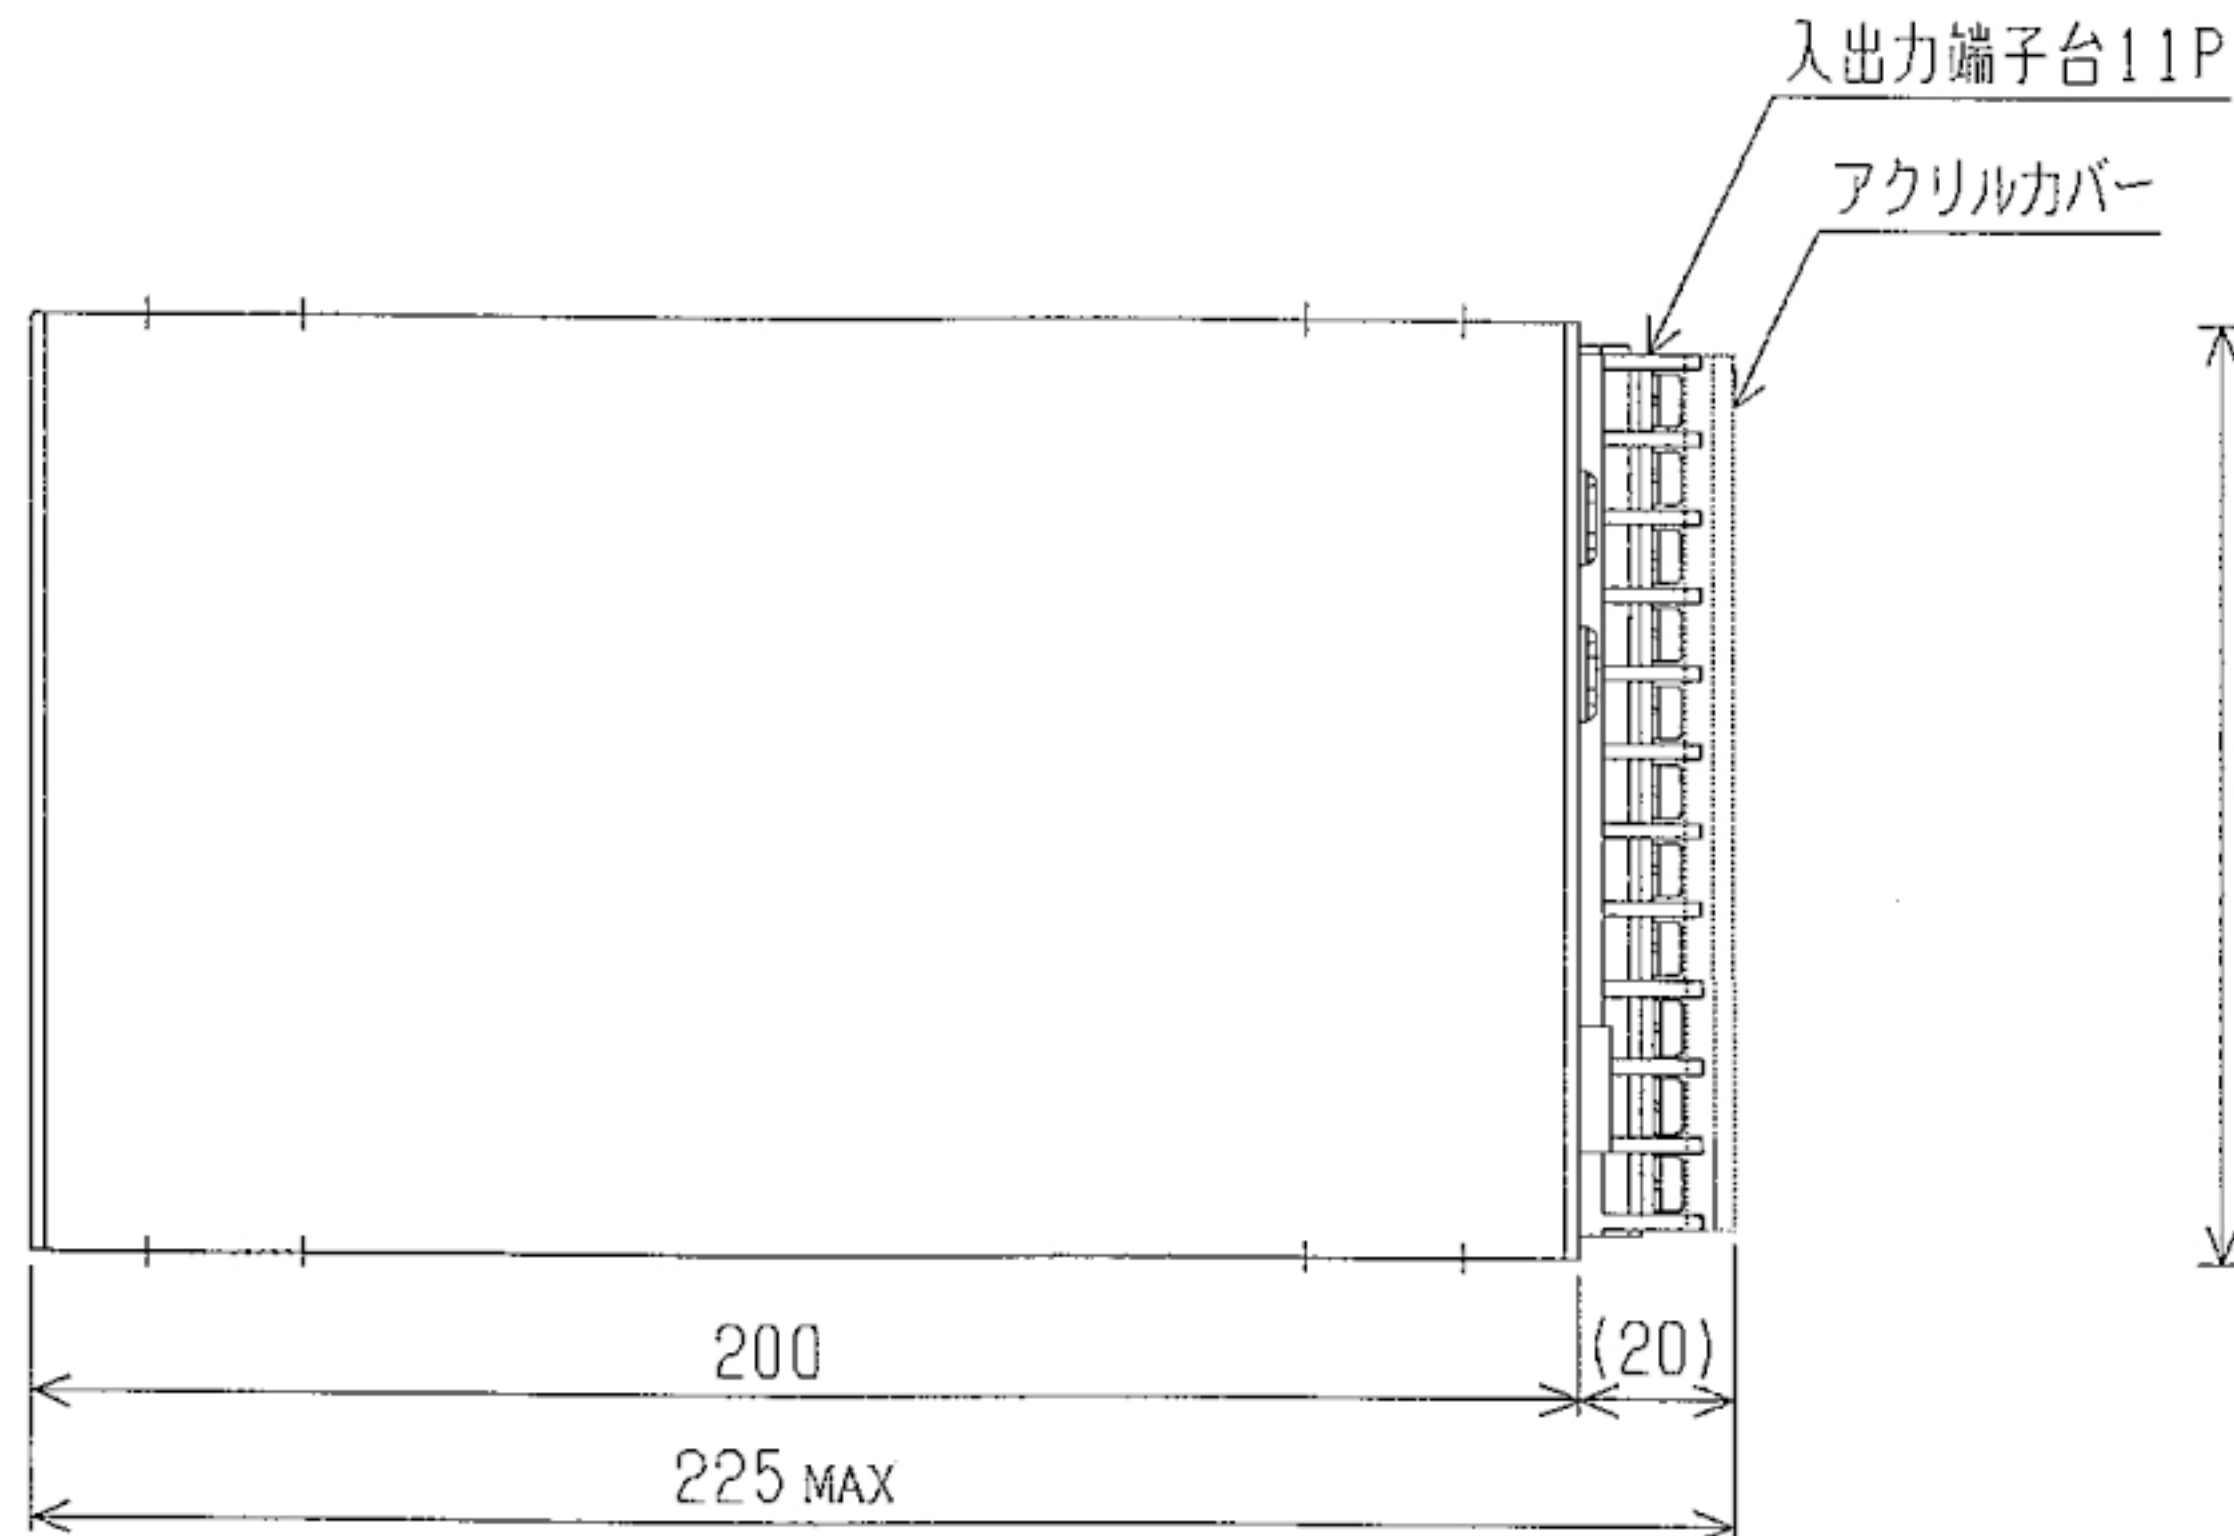

塗 装 : パネル 5GY8/1.5  
          その他 5GY7/1.5

重 量 : 約 1.3kg (1.5kgMAX)

パネルカット図